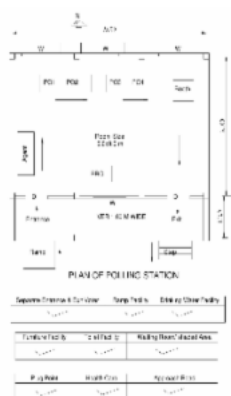

নির্বাচক নিবন্ধন আধিকারিকের স্বাক্ষর

Nazri Naksha

Google Map View

Polling Station Building Front View

Polling Station Front View

Cad View

Key MAP View

1 নাম : রেখা বান স্বামীর নাম: রবিউল মিয়া বাড়ির নং : এন0046 বয়স : 28 লিঙ্গ : মহিলা	YSL2753721 ফটো উপলব্ধ	2 নাম : আরিফ হক পিতার নাম: এক্রামুল হক. বাড়ির নং : n0095 বয়স : 27 লিঙ্গ : পুরুষ	YSL2346609 ফটো উপলব্ধ	3 নাম : আজগার আলী পিতার নাম: মনছের আলী মিয়া বাড়ির নং : n0096 বয়স : 61 লিঙ্গ : পুরুষ	YSL2901171 ফটো উপলব্ধ
4 নাম : আলোমদিন আলোম পিতার নাম: মজিবুর রহমান বাড়ির নং : এন0109 বয়স : 23 লিঙ্গ : পুরুষ	YSL2719664 ফটো উপলব্ধ	5 নাম : জুয়েল মিয়া পিতার নাম: আবু বক্কর মিয়া বাড়ির নং : n0091 বয়স : 26 লিঙ্গ : পুরুষ	YSL2400927 ফটো উপলব্ধ	6 নাম : রাহুল ইসলাম পিতার নাম: হাসেন আলী মিয়া বাড়ির নং : n0095 বয়স : 46 লিঙ্গ : পুরুষ	YSL2534220 ফটো উপলব্ধ
7 নাম : পারভিন খাতুন স্বামীর নাম: রফিকুল মিয়া বাড়ির নং : এন0053 বয়স : 28 লিঙ্গ : মহিলা	YSL2419695 ফটো উপলব্ধ	8 নাম : ওপিয়া বিবি অন্যান্য: ইচব আলী বাড়ির নং : n0047 বয়স : 59 লিঙ্গ : মহিলা	YSL2528776 ফটো উপলব্ধ	9 নাম : এক্রামুল হক. পিতার নাম: হুছেন আলি মিয়া বাড়ির নং : n0095 বয়স : 52 লিঙ্গ : পুরুষ	YSL2528123 ফটো উপলব্ধ
10 নাম : আবু হোসেন পিতার নাম: তপছির মিয়া বাড়ির নং : n0091 বয়স : 52 লিঙ্গ : পুরুষ	YSL2532547 ফটো উপলব্ধ	11 নাম : নারগিছ বিবি স্বামীর নাম: আউয়াল মিয়া বাড়ির নং : n0091 বয়স : 43 লিঙ্গ : মহিলা	YSL1404649 ফটো উপলব্ধ	12 নাম : রোকিয়া বিবি স্বামীর নাম: সৈদার রহমান বাড়ির নং : n0076 বয়স : 37 লিঙ্গ : মহিলা	LPC2593416 ফটো উপলব্ধ
13 নাম : মোমেনা বিবি স্বামীর নাম: সামসুল ইসলাম মিয়া বাড়ির নং : এন0015 বয়স : 37 লিঙ্গ : মহিলা	YSL2917102 ফটো উপলব্ধ	14 নাম : আকলিয়া বিবি স্বামীর নাম: খচমুদ্দিন বাড়ির নং : n0054 বয়স : 56 লিঙ্গ : মহিলা	YSL2531424 ফটো উপলব্ধ	15 নাম : রেজিনা খাতুন স্বামীর নাম: শোকবর মিয়া বাড়ির নং : n0099 বয়স : 43 লিঙ্গ : মহিলা	YSL2248920 ফটো উপলব্ধ
16 নাম : ইছব আলি মিয়া পিতার নাম: দেবারু মিয়া বাড়ির নং : n0047 বয়স : 66 লিঙ্গ : পুরুষ	YSL2528768 ফটো উপলব্ধ	17 নাম : নূরবানু প্রামানিক স্বামীর নাম: আতিয়ার রহমান বাড়ির নং : n0098 বয়স : 56 লিঙ্গ : মহিলা	YSL2530426 ফটো উপলব্ধ	18 নাম : ছামিনা বিবি অন্যান্য: সমশের মিয়া বাড়ির নং : n0099 বয়স : 60 লিঙ্গ : মহিলা	YSL2529691 ফটো উপলব্ধ
19 নাম : আব্দুল রহিম পিতার নাম: হাসাব আলী বাড়ির নং : এন0047 বয়স : 24 লিঙ্গ : পুরুষ	YSL2917573 ফটো উপলব্ধ	20 নাম : আফজাল মিয়া পিতার নাম: খেতাব উদ্দিন মিয়া বাড়ির নং : n0087 বয়স : 58 লিঙ্গ : পুরুষ	YSL2663623 ফটো উপলব্ধ	21 নাম : মজিদা খাতুন স্বামীর নাম: আলমগীর খন্দকার বাড়ির নং : n0099 বয়স : 27 লিঙ্গ : মহিলা	YSL2127967 ফটো উপলব্ধ
22 নাম : মমিন মিয়া পিতার নাম: মোশারফ আলী বাড়ির নং : n0101 বয়স : 32 লিঙ্গ : পুরুষ	YSL2248847 ফটো উপলব্ধ	23 নাম : ইব্রাহিম মিয়া পিতার নাম: দেবারু মিয়া বাড়ির নং : n0047 বয়স : 48 লিঙ্গ : পুরুষ	YSL1562206 ফটো উপলব্ধ	24 নাম : করিমুল্লা মিয়া পিতার নাম: বাচ্চা মিয়া বাড়ির নং : n0108 বয়স : 68 লিঙ্গ : পুরুষ	YSL2536845 ফটো উপলব্ধ
25 নাম : রবিউল মিয়া পিতার নাম: সন্তো মিয়া বাড়ির নং : n0046 বয়স : 33 লিঙ্গ : পুরুষ	YSL1561364 ফটো উপলব্ধ	26 নাম : হাসাব আলি পিতার নাম: দেবারু মিয়া বাড়ির নং : n0047 বয়স : 59 লিঙ্গ : পুরুষ	YSL2528669 ফটো উপলব্ধ	27 নাম : জিয়াউল হক পিতার নাম: রমজান আলি মিয়া বাড়ির নং : n0098 বয়স : 53 লিঙ্গ : পুরুষ	YSL2562940 ফটো উপলব্ধ
28 নাম : রাজিবুল মিয়া পিতার নাম: মালেকুল ইসলাম বাড়ির নং : এন0015 বয়স : 22 লিঙ্গ : পুরুষ	YSL2908523 ফটো উপলব্ধ	29 নাম : আশরাফুল মিয়া পিতার নাম: আফজাল মিয়া বাড়ির নং : এন0087 বয়স : 27 লিঙ্গ : পুরুষ	YSL2419299 ফটো উপলব্ধ	30 নাম : তৈয়ব আলী পিতার নাম: আজহার মিয়া বাড়ির নং : এন0066 বয়স : 21 লিঙ্গ : পুরুষ	YSL2903714 ফটো উপলব্ধ