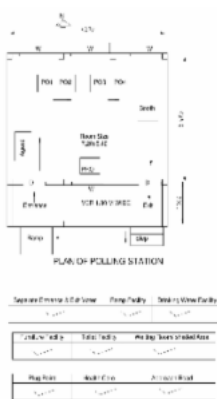

নির্বাচক নিবন্ধন আধিকারিকের স্বাক্ষর

Nazri Naksha

Google Map View

Polling Station Building Front View

Polling Station Front View

Cad View

Key MAP View

1 নাম : হাফিজুল মিয়া পিতার নাম: আলেক মিয়া বাড়ির নং : n0025 বয়স : 31 লিঙ্গ : পুরুষ	YSL2249449 ফটো উপলব্ধ	2 নাম : আলিয়া বিবি স্বামীর নাম: আতিয়ার মিয়া বাড়ির নং : n0034 বয়স : 46 লিঙ্গ : মহিলা	LPC2146165 ফটো উপলব্ধ	3 নাম : আমিনা বিবি স্বামীর নাম: আজগার আলি মিয়া বাড়ির নং : n0034 বয়স : 70 লিঙ্গ : মহিলা	YSL2509446 ফটো উপলব্ধ
4 নাম : রহিদুল মিয়া পিতার নাম: সেরাজুল মিয়া বাড়ির নং : n0025 বয়স : 33 লিঙ্গ : পুরুষ	YSL1875939 ফটো উপলব্ধ	5 নাম : রুবিনা খাতুন স্বামীর নাম: হাফিজুল মিয়া বাড়ির নং : এন0025 বয়স : 22 লিঙ্গ : মহিলা	YSL2937548 ফটো উপলব্ধ	6 নাম : আতিয়ার মিয়া পিতার নাম: আজগার আলি মিয়া বাড়ির নং : n0034 বয়স : 54 লিঙ্গ : পুরুষ	YSL2509438 ফটো উপলব্ধ
7 নাম : নূর বানু স্বামীর নাম: হামিদুল মিয়া বাড়ির নং : n0024 বয়স : 28 লিঙ্গ : মহিলা	YSL2644672 ফটো উপলব্ধ	8 নাম : আবদুল হাই মিয়া পিতার নাম: আবেদ মিয়া বাড়ির নং : n0024 বয়স : 58 লিঙ্গ : পুরুষ	YSL2643591 ফটো উপলব্ধ	9 নাম : হাসিনা বানু পিতার নাম: আতিয়ার মিয়া বাড়ির নং : n0026 বয়স : 24 লিঙ্গ : মহিলা	YSL2644854 ফটো উপলব্ধ
10 নাম : আমেনা বিবি স্বামীর নাম: আবেদ মিয়া বাড়ির নং : n0024 বয়স : 83 লিঙ্গ : মহিলা	YSL2642452 ফটো উপলব্ধ	11 নাম : রাহুল মিয়া পিতার নাম: আব্দুল হাই মিয়া বাড়ির নং : n0024 বয়স : 29 লিঙ্গ : পুরুষ	YSL2128569 ফটো উপলব্ধ	12 নাম : হামিদুল মিয়া পিতার নাম: আব্দুল হাই মিয়া বাড়ির নং : n0024 বয়স : 35 লিঙ্গ : পুরুষ	YSL1875814 ফটো উপলব্ধ
13 নাম : পারুল বর্মন স্বামীর নাম: দুর্গোধন বর্মন বাড়ির নং : n0024 বয়স : 36 লিঙ্গ : মহিলা	YSL1563592 ফটো উপলব্ধ	14 নাম : আবেয়া বিবি স্বামীর নাম: নবীরুল মিয়া বাড়ির নং : n0074 বয়স : 39 লিঙ্গ : মহিলা	YSL1563386 ফটো উপলব্ধ	15 নাম : জাহেদুল মিয়া পিতার নাম: আব্দুল কালাম মিয়া বাড়ির নং : n0025 বয়স : 36 লিঙ্গ : পুরুষ	YSL1562784 ফটো উপলব্ধ
16 নাম : মামনি খাতুন বিবি স্বামীর নাম: জাহেদুল মিয়া বাড়ির নং : n0025 বয়স : 30 লিঙ্গ : মহিলা	YSL2015949 ফটো উপলব্ধ	17 নাম : জাহান্নারা বিবি স্বামীর নাম: আবুলকালাম মিয়া বাড়ির নং : n0025 বয়স : 53 লিঙ্গ : মহিলা	WB/01/002/540412 ফটো উপলব্ধ	18 নাম : নবীরুল মিয়া পিতার নাম: সহির মিয়া বাড়ির নং : n0074 বয়স : 44 লিঙ্গ : পুরুষ	LPC2449049 ফটো উপলব্ধ
19 নাম : জামেনা বিবি স্বামীর নাম: আব্দুল হাই মিয়া বাড়ির নং : n0024 বয়স : 56 লিঙ্গ : মহিলা	WB/01/002/540494 ফটো উপলব্ধ	20 নাম : হানিফা খাতুন বিবি স্বামীর নাম: আজিজুল মিয়া বাড়ির নং : n0025 বয়স : 32 লিঙ্গ : মহিলা	YSL2015980 ফটো উপলব্ধ	21 নাম : মজিবর আলী মিয়া পিতার নাম: আব্দুল আজিজ মিয়া বাড়ির নং : n0075 বয়স : 43 লিঙ্গ : পুরুষ	LPC2187664 ফটো উপলব্ধ
22 নাম : আব্দুল কালাম মিয়া পিতার নাম: সেরাজুল আলী মিয়া বাড়ির নং : n0025 বয়স : 56 লিঙ্গ : পুরুষ	YSL2624732 ফটো উপলব্ধ	23 নাম : মরিম খাতুন স্বামীর নাম: রসিদুল মিয়া বাড়ির নং : n0025 বয়স : 34 লিঙ্গ : মহিলা	YSL2249597 ফটো উপলব্ধ	24 নাম : আছিমিন বিবি স্বামীর নাম: সহির মিয়া বাড়ির নং : n0074 বয়স : 64 লিঙ্গ : মহিলা	LPC2357325 ফটো উপলব্ধ
25 নাম : জিয়ারুল মিয়া পিতার নাম: সহির মিয়া বাড়ির নং : n0074 বয়স : 37 লিঙ্গ : পুরুষ	YSL1562636 ফটো উপলব্ধ	26 নাম : জেলখা বিবি স্বামীর নাম: আলেক মিয়া বাড়ির নং : n0025 বয়স : 50 লিঙ্গ : মহিলা	YSL3143518 ফটো উপলব্ধ	27 নাম : আজিজুল মিয়া পিতার নাম: আলেক মিয়া বাড়ির নং : n0025 বয়স : 33 লিঙ্গ : পুরুষ	YSL2015865 ফটো উপলব্ধ
28 নাম : ওবিয়া বিবি স্বামীর নাম: সেরাজুল মিয়া বাড়ির নং : n0025 বয়স : 52 লিঙ্গ : মহিলা	YSL2015972 ফটো উপলব্ধ	29 নাম : আলেক মিয়া পিতার নাম: সেকেন আলি মিয়া বাড়ির নং : n0025 বয়স : 56 লিঙ্গ : পুরুষ	YSL3143526 ফটো উপলব্ধ	30 নাম : সেরাজুল পিতার নাম: সেকেন বাড়ির নং : n0025 বয়স : 62 লিঙ্গ : পুরুষ	WB/01/002/540642 ফটো উপলব্ধ