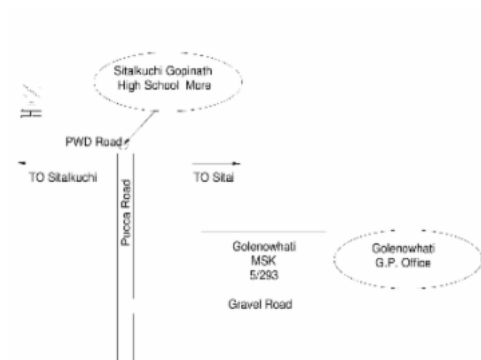

নির্বাচক নিবন্ধন আধিকারিকের স্বাক্ষর

Nazri Naksha

Google Map View

Polling Station Building Front View

Polling Station Front View

Cad View

Key MAP View

1 নাম : হাফিজুল মিয়া পিতার নাম: আলেক মিয়া বাড়ির নং : n0025 বয়স : 31 লিঙ্গ : পুরুষ	YSL2249449 ফটো উপলব্ধ	2 নাম : আলিয়া বিবি স্বামীর নাম: আতিয়ার মিয়া বাড়ির নং : n0034 বয়স : 46 লিঙ্গ : মহিলা	LPC2146165 ফটো উপলব্ধ	3 নাম : আমিনা বিবি স্বামীর নাম: আজগার আলি মিয়া বাড়ির নং : n0034 বয়স : 70 লিঙ্গ : মহিলা	YSL2509446 ফটো উপলব্ধ
4 নাম : রহিদুল মিয়া পিতার নাম: সেরাজুল মিয়া বাড়ির নং : n0025 বয়স : 33 লিঙ্গ : পুরুষ	YSL1875939 ফটো উপলব্ধ	5 নাম : রুবিনা খাতুন স্বামীর নাম: হাফিজুল মিয়া বাড়ির নং : এন0025 বয়স : 22 লিঙ্গ : মহিলা	YSL2937548 ফটো উপলব্ধ	6 নাম : আতিয়ার মিয়া পিতার নাম: আজগার আলি মিয়া বাড়ির নং : n0034 বয়স : 54 লিঙ্গ : পুরুষ	YSL2509438 ফটো উপলব্ধ
7 নাম : নূর বানু স্বামীর নাম: হামিদুল মিয়া বাড়ির নং : n0024 বয়স : 28 লিঙ্গ : মহিলা	YSL2644672 ফটো উপলব্ধ	8 নাম : আবদুল হাই মিয়া পিতার নাম: আবেদ মিয়া বাড়ির নং : n0024 বয়স : 58 লিঙ্গ : পুরুষ	YSL2643591 ফটো উপলব্ধ	9 নাম : হাসিনা বানু পিতার নাম: আতিয়ার মিয়া বাড়ির নং : n0026 বয়স : 24 লিঙ্গ : মহিলা	YSL2644854 ফটো উপলব্ধ
10 নাম : আমেনা বিবি স্বামীর নাম: আবেদ মিয়া বাড়ির নং : n0024 বয়স : 83 লিঙ্গ : মহিলা	YSL2642452 ফটো উপলব্ধ	11 নাম : রাহুল মিয়া পিতার নাম: আব্দুল হাই মিয়া বাড়ির নং : n0024 বয়স : 29 লিঙ্গ : পুরুষ	YSL2128569 ফটো উপলব্ধ	12 নাম : হামিদুল মিয়া পিতার নাম: আব্দুল হাই মিয়া বাড়ির নং : n0024 বয়স : 35 লিঙ্গ : পুরুষ	YSL1875814 ফটো উপলব্ধ
13 নাম : পারুল বর্মন স্বামীর নাম: দুর্গোধন বর্মন বাড়ির নং : n0024 বয়স : 36 লিঙ্গ : মহিলা	YSL1563592 ফটো উপলব্ধ	14 নাম : আবেয়া বিবি স্বামীর নাম: নবীরুল মিয়া বাড়ির নং : n0074 বয়স : 39 লিঙ্গ : মহিলা	YSL1563386 ফটো উপলব্ধ	15 নাম : জাহেদুল মিয়া পিতার নাম: আব্দুল কালাম মিয়া বাড়ির নং : n0025 বয়স : 36 লিঙ্গ : পুরুষ	YSL1562784 ফটো উপলব্ধ
16 নাম : মামনি খাতুন বিবি স্বামীর নাম: জাহেদুল মিয়া বাড়ির নং : n0025 বয়স : 30 লিঙ্গ : মহিলা	YSL2015949 ফটো উপলব্ধ	17 নাম : জাহান্নারা বিবি স্বামীর নাম: আবুলকালাম মিয়া বাড়ির নং : n0025 বয়স : 53 লিঙ্গ : মহিলা	WB/01/002/540412 ফটো উপলব্ধ	18 নাম : নবীরুল মিয়া পিতার নাম: সহির মিয়া বাড়ির নং : n0074 বয়স : 44 লিঙ্গ : পুরুষ	LPC2449049 ফটো উপলব্ধ
19 নাম : জামেনা বিবি স্বামীর নাম: আব্দুল হাই মিয়া বাড়ির নং : n0024 বয়স : 56 লিঙ্গ : মহিলা	WB/01/002/540494 ফটো উপলব্ধ	20 নাম : হানিফা খাতুন বিবি স্বামীর নাম: আজিজুল মিয়া বাড়ির নং : n0025 বয়স : 32 লিঙ্গ : মহিলা	YSL2015980 ফটো উপলব্ধ	21 নাম : মজিবর আলী মিয়া পিতার নাম: আব্দুল আজিজ মিয়া বাড়ির নং : n0075 বয়স : 43 লিঙ্গ : পুরুষ	LPC2187664 ফটো উপলব্ধ
22 নাম : আব্দুল কালাম মিয়া পিতার নাম: সেরাজুল আলী মিয়া বাড়ির নং : n0025 বয়স : 56 লিঙ্গ : পুরুষ	YSL2624732 ফটো উপলব্ধ	23 নাম : মরিম খাতুন স্বামীর নাম: রসিদুল মিয়া বাড়ির নং : n0025 বয়স : 34 লিঙ্গ : মহিলা	YSL2249597 ফটো উপলব্ধ	24 নাম : আছিমিন বিবি স্বামীর নাম: সহির মিয়া বাড়ির নং : n0074 বয়স : 64 লিঙ্গ : মহিলা	LPC2357325 ফটো উপলব্ধ
25 নাম : জিয়ারুল মিয়া পিতার নাম: সহির মিয়া বাড়ির নং : n0074 বয়স : 37 লিঙ্গ : পুরুষ	YSL1562636 ফটো উপলব্ধ	26 নাম : জেলখা বিবি স্বামীর নাম: আলেক মিয়া বাড়ির নং : n0025 বয়স : 50 লিঙ্গ : মহিলা	YSL3143518 ফটো উপলব্ধ	27 নাম : আজিজুল মিয়া পিতার নাম: আলেক মিয়া বাড়ির নং : n0025 বয়স : 33 লিঙ্গ : পুরুষ	YSL2015865 ফটো উপলব্ধ
28 নাম : ওবিয়া বিবি স্বামীর নাম: সেরাজুল মিয়া বাড়ির নং : n0025 বয়স : 52 লিঙ্গ : মহিলা	YSL2015972 ফটো উপলব্ধ	29 নাম : আলেক মিয়া পিতার নাম: সেকেন আলি মিয়া বাড়ির নং : n0025 বয়স : 56 লিঙ্গ : পুরুষ	YSL3143526 ফটো উপলব্ধ	30 নাম : সেরাজুল পিতার নাম: সেকেন বাড়ির নং : n0025 বয়স : 62 লিঙ্গ : পুরুষ	WB/01/002/540642 ফটো উপলব্ধ