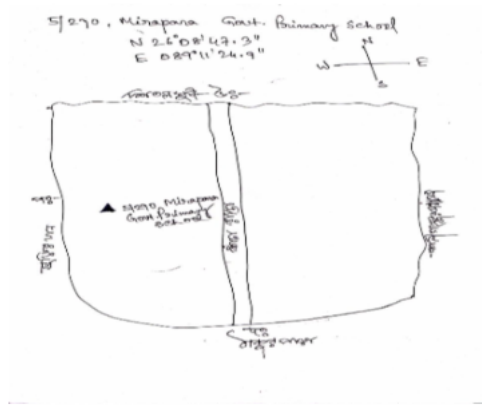

Nazri Naksha