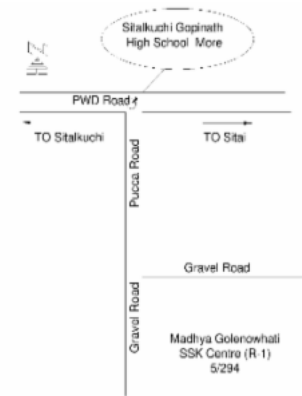

নির্বাচক নিবন্ধন আধিকারিকের স্বাক্ষর

Nazri Naksha

Google Map View

Polling Station Building Front View

Polling Station Front View

Cad View

Key MAP View

1	YSL2509693	নাম : রাজোবালা রায় বসুনিয়া স্বামীর নাম: বিমল রায় বসুনিয়া বাড়ির নং : n0020 বয়স : 61 লিঙ্গ : মহিলা	ফটো উপলব্ধ	2	LPC2594257	নাম : অনিমা রায় বসুনিয়া স্বামীর নাম: নিরঞ্জন রায় বসুনিয়া বাড়ির নং : n0020 বয়স : 40 লিঙ্গ : মহিলা	ফটো উপলব্ধ	3	LPC1438951	নাম : নিরঞ্জন রায় বসুনিয়া পিতার নাম: বিমল চন্দ্র রায় বসুনিয়া বাড়ির নং : মধ্য গোলেনাওহাটি বয়স : 46 লিঙ্গ : পুরুষ	ফটো উপলব্ধ
4	YSL2509685	নাম : বিমল রায় বসুনিয়া পিতার নাম: অর্জুন রায় বসুনিয়া বাড়ির নং : n0020 বয়স : 75 লিঙ্গ : পুরুষ	ফটো উপলব্ধ	5	YSL3074614	নাম : জয় রায় বসুনিয়া পিতার নাম: নিরঞ্জন রায় বসুনিয়া বাড়ির নং : মধ্য গোলেনাওহাটি বয়স : 22 লিঙ্গ : পুরুষ	ফটো উপলব্ধ	6	LPC2651594	নাম : কাঞ্চন (দাস)বর্মন স্বামীর নাম: পরিমল বর্মন বাড়ির নং : n0131 বয়স : 45 লিঙ্গ : মহিলা	ফটো উপলব্ধ
7	YSL2401396	নাম : নিশীত কুমার কাষী পিতার নাম: অনিল কুমার কাষী বাড়ির নং : n0033 বয়স : 28 লিঙ্গ : পুরুষ	ফটো উপলব্ধ	8	YSL1734359	নাম : অলী কাষী পিতার নাম: অনিল কুমার কাষী বাড়ির নং : n0155 বয়স : 33 লিঙ্গ : মহিলা	ফটো উপলব্ধ	9	LPC2448686	নাম : অনিল কুমার কাষী পিতার নাম: গুরু প্রাসাদ কাষী বাড়ির নং : n0133 বয়স : 56 লিঙ্গ : পুরুষ	ফটো উপলব্ধ
10	YSL1876184	নাম : মিন্টু বর্মন পিতার নাম: রামচন্দ্র বর্মন বাড়ির নং : n0144 বয়স : 31 লিঙ্গ : পুরুষ	ফটো উপলব্ধ	11	WB/01/002/606159	নাম : রাম চন্দ্র পিতার নাম: জীবেন্দ্র নাথ চন্দ্র বাড়ির নং : n0144 বয়স : 54 লিঙ্গ : পুরুষ	ফটো উপলব্ধ	12	YSL2959120	নাম : দেবশীষ বর্মন পিতার নাম: নাটুর বর্মন বাড়ির নং : গোলেনাওহাটি বয়স : 25 লিঙ্গ : পুরুষ	ফটো উপলব্ধ
13	YSL2249878	নাম : মামনি বর্মন স্বামীর নাম: সঞ্জিৎ বর্মন বাড়ির নং : n0008 বয়স : 33 লিঙ্গ : মহিলা	ফটো উপলব্ধ	14	YSL1565233	নাম : তরুন বর্মন পিতার নাম: পদনাথ বর্মন বাড়ির নং : n0057 বয়স : 37 লিঙ্গ : পুরুষ	ফটো উপলব্ধ	15	YSL2249811	নাম : প্রতিমা বর্মন পিতার নাম: প্রবেশ চন্দ্র বর্মন বাড়ির নং : n0096 বয়স : 29 লিঙ্গ : মহিলা	ফটো উপলব্ধ
16	YSL2249738	নাম : পঙ্কোজ বর্মন পিতার নাম: শঙ্কর বর্মন বাড়ির নং : n0121 বয়স : 31 লিঙ্গ : পুরুষ	ফটো উপলব্ধ	17	WB/01/002/537213	নাম : সত্যেন্দ্রনাথ বর্মন পিতার নাম: ধঞ্জন বর্মন বাড়ির নং : n0055 বয়স : 73 লিঙ্গ : পুরুষ	ফটো উপলব্ধ	18	WB/01/002/537975	নাম : প্রধানচন্দ্র বর্মন পিতার নাম: মদনমোহন বর্মন বাড়ির নং : n0054 বয়স : 49 লিঙ্গ : পুরুষ	ফটো উপলব্ধ
19	LPC1438902	নাম : রাজকুমার বর্মন পিতার নাম: রাজীনাথ বর্মন বাড়ির নং : n0074 বয়স : 52 লিঙ্গ : পুরুষ	ফটো উপলব্ধ	20	LPC2356004	নাম : প্রতিমা বর্মন স্বামীর নাম: শ্যামল বর্মন বাড়ির নং : n0072 বয়স : 46 লিঙ্গ : মহিলা	ফটো উপলব্ধ	21	WB/01/002/537413	নাম : শ্যামবাবু বর্মন পিতার নাম: ধীরেন্দ্রনাথ বর্মন বাড়ির নং : n0071 বয়স : 56 লিঙ্গ : পুরুষ	ফটো উপলব্ধ
22	YSL2016392	নাম : যাদব বর্মন পিতার নাম: দুলাল চন্দ্র বর্মন বাড়ির নং : n0081 বয়স : 30 লিঙ্গ : পুরুষ	ফটো উপলব্ধ	23	LPC2651222	নাম : পাণ্ডু বর্মন পিতার নাম: বৈদ্যনাথ বর্মন বাড়ির নং : n0033 বয়স : 36 লিঙ্গ : পুরুষ	ফটো উপলব্ধ	24	LPC2355923	নাম : ক্ষিতিশচন্দ্র বর্মন পিতার নাম: ফুলচন বর্মন বাড়ির নং : n0097 বয়স : 75 লিঙ্গ : পুরুষ	ফটো উপলব্ধ
25	YSL1564376	নাম : প্রদীপ কুমার বর্মন পিতার নাম: সুরেন্দ্র নাথ বর্মন বাড়ির নং : n0096 বয়স : 42 লিঙ্গ : পুরুষ	ফটো উপলব্ধ	26	WB/01/002/537188	নাম : বাসন্তি বর্মন অন্যান্য: প্রবেশচন্দ্র বর্মন বাড়ির নং : n0096 বয়স : 49 লিঙ্গ : মহিলা	ফটো উপলব্ধ	27	YSL1564137	নাম : মমতা বর্মন স্বামীর নাম: সুকান্ত বর্মন বাড়ির নং : n0067 বয়স : 36 লিঙ্গ : মহিলা	ফটো উপলব্ধ
28	YSL2719060	নাম : উজ্জল বর্মন পিতার নাম: শ্যামানন্দ বর্মন বাড়ির নং : এন0110 বয়স : 25 লিঙ্গ : পুরুষ	ফটো উপলব্ধ	29	WB/01/002/537055	নাম : বাবুলু বর্মন পিতার নাম: মনকুমার বর্মন বাড়ির নং : n0078 বয়স : 61 লিঙ্গ : পুরুষ	ফটো উপলব্ধ	30	LPC2355881	নাম : মঞ্জু বর্মন স্বামীর নাম: ইন্দ্রজিৎ বর্মন বাড়ির নং : n0103 বয়স : 41 লিঙ্গ : মহিলা	ফটো উপলব্ধ