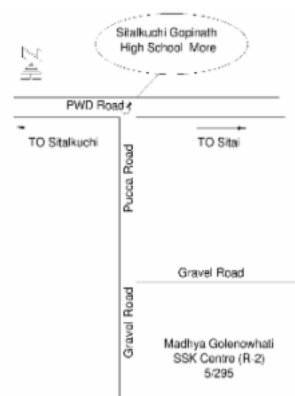

নির্বাচক নিবন্ধন আধিকারিকের স্বাক্ষর

Nazri Naksha

Google Map View

Polling Station Building Front View

Polling Station Front View

Cad View

Key MAP View

1 নাম : মারুফা খাতুন পিতার নাম: আলিয়ার মিঞা বাড়ির নং : এন0108 বয়স : 22 লিঙ্গ : মহিলা	YSL2823623	ফটো উপলব্ধ	2 নাম : করিমুন নেছা স্বামীর নাম: আলমগীর আহমেদ বাড়ির নং : n0010 বয়স : 39 লিঙ্গ : মহিলা	YSL1876630	ফটো উপলব্ধ	3 নাম : জমিনুর মিঞা পিতার নাম: মজিবর মিঞা বাড়ির নং : এন0103 বয়স : 24 লিঙ্গ : পুরুষ	YSL2764561	ফটো উপলব্ধ
4 নাম : মিল্টন মিয়া পিতার নাম: আমিনুর ইসলাম বাড়ির নং : n0039 বয়স : 27 লিঙ্গ : পুরুষ	YSL2347060	ফটো উপলব্ধ	5 নাম : সাহেরা খাতুন স্বামীর নাম: আসিদুল মিয়া বাড়ির নং : এন0059 বয়স : 33 লিঙ্গ : মহিলা	YSL2925139	ফটো উপলব্ধ	6 নাম : মেরিনা খাতুন স্বামীর নাম: এক্রামল মিঞা বাড়ির নং : n0014 বয়স : 32 লিঙ্গ : মহিলা	YSL2646842	ফটো উপলব্ধ
7 নাম : লাইলী বেগম স্বামীর নাম: আমজাদ হোসেন বাড়ির নং : n0074 বয়স : 43 লিঙ্গ : মহিলা	LPC1480342	ফটো উপলব্ধ	8 নাম : আরেফা খাতুন পিতার নাম: আলিপ উদ্দিন মিঞা বাড়ির নং : এন0083 বয়স : 22 লিঙ্গ : মহিলা	YSL2892297	ফটো উপলব্ধ	9 নাম : সাইফুল রহমান পিতার নাম: আবজাল হোসেন বাড়ির নং : এন0074 বয়স : 23 লিঙ্গ : পুরুষ	YSL2879245	ফটো উপলব্ধ
10 নাম : রুপছানা পারভীন পিতার নাম: আফজাল হোসেন বাড়ির নং : N0045 বয়স : 27 লিঙ্গ : মহিলা	YSL2646438	ফটো উপলব্ধ	11 নাম : মাজেদা বিবি স্বামীর নাম: মোসলেম মিঞা বাড়ির নং : n0056 বয়স : 43 লিঙ্গ : মহিলা	LPC1478742	ফটো উপলব্ধ	12 নাম : জামিনা বিবি স্বামীর নাম: হোলেমান মিঞা বাড়ির নং : n0092 বয়স : 42 লিঙ্গ : মহিলা	LPC2448538	ফটো উপলব্ধ
13 নাম : হজরত আলি পিতার নাম: আমজাদ হোসেন বাড়ির নং : এন0074 বয়স : 26 লিঙ্গ : পুরুষ	YSL2417368	ফটো উপলব্ধ	14 নাম : মেরিনা খাতুন পিতার নাম: রবিয়াল মিঞা বাড়ির নং : গোলেনাওহাটি বয়স : 31 লিঙ্গ : মহিলা	SKW1785880	ফটো উপলব্ধ	15 নাম : মাজেদা বিবি পিতার নাম: আবদুল্লা মিঞা বাড়ির নং : n0074 বয়স : 66 লিঙ্গ : মহিলা	LPC1479153	ফটো উপলব্ধ
16 নাম : ছাকিলা খাতুন স্বামীর নাম: আরিকুল মিঞা বাড়ির নং : এন0039 বয়স : 25 লিঙ্গ : মহিলা	YSL2754927	ফটো উপলব্ধ	17 নাম : মতিয়ার রহমান পিতার নাম: আকবর বাড়ির নং : n0108 বয়স : 56 লিঙ্গ : পুরুষ	YSL2744324	ফটো উপলব্ধ	18 নাম : মমিনা বানু স্বামীর নাম: জাহেদুল মিঞা বাড়ির নং : এন0015 বয়স : 27 লিঙ্গ : মহিলা	YSL2925105	ফটো উপলব্ধ
19 নাম : মমতাজ বেগম স্বামীর নাম: আবুবকর সিদ্দিক বাড়ির নং : n0066 বয়স : 41 লিঙ্গ : মহিলা	LPC2356384	ফটো উপলব্ধ	20 নাম : ফ্র্যাংকেল হোসেন পিতার নাম: আলতাফ হোসেন বাড়ির নং : n0037 বয়স : 33 লিঙ্গ : পুরুষ	YSL1734342	ফটো উপলব্ধ	21 নাম : মজিয়া বিবি স্বামীর নাম: আফজাল হোসেন বাড়ির নং : n0045 বয়স : 59 লিঙ্গ : মহিলা	YSL2598183	ফটো উপলব্ধ
22 নাম : সোয়েল আহমেদ পিতার নাম: আওলাদ হোসেন বাড়ির নং : n0112 বয়স : 27 লিঙ্গ : পুরুষ	YSL2646099	ফটো উপলব্ধ	23 নাম : মমতাজ খাতুন স্বামীর নাম: হামিদুল মিঞা বাড়ির নং : এন0074 বয়স : 27 লিঙ্গ : মহিলা	YSL2834174	ফটো উপলব্ধ	24 নাম : আলিজান বিবি স্বামীর নাম: কাসেম আলি বাড়ির নং : n0031 বয়স : 56 লিঙ্গ : মহিলা	YSL2552453	ফটো উপলব্ধ
25 নাম : বিউটি সরকার স্বামীর নাম: শহীদুল্লাহ হক বাড়ির নং : n0066 বয়স : 40 লিঙ্গ : মহিলা	YSL1563832	ফটো উপলব্ধ	26 নাম : আবদুল কাদের মিঞা পিতার নাম: মহিরুদ্দিন বাড়ির নং : n0059 বয়স : 49 লিঙ্গ : পুরুষ	LPC2355782	ফটো উপলব্ধ	27 নাম : মকলেসার মিঞা পিতার নাম: মহিরুদ্দিন মিঞা বাড়ির নং : n0059 বয়স : 57 লিঙ্গ : পুরুষ	YSL2551299	ফটো উপলব্ধ
28 নাম : আনিছা বিবি স্বামীর নাম: আতিয়ার রহমান বাড়ির নং : n0039 বয়স : 40 লিঙ্গ : মহিলা	LPC2356467	ফটো উপলব্ধ	29 নাম : আবদুল মাতিন মিঞা পিতার নাম: আবদুল রফিক মিঞা বাড়ির নং : n0055 বয়স : 28 লিঙ্গ : পুরুষ	YSL2250207	ফটো উপলব্ধ	30 নাম : শাহাজান হোসেন পিতার নাম: জয়নাল মিঞা বাড়ির নং : n0049 বয়স : 31 লিঙ্গ : পুরুষ	YSL1876903	ফটো উপলব্ধ