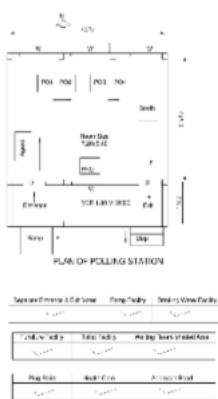

নির্বাচক নিবন্ধন আধিকারিকের স্বাক্ষর

Nazri Naksha

Google Map View

Polling Station Building Front View

Polling Station Front View

Cad View

Key MAP View

1 নাম : মারুফা খাতুন পিতার নাম: আলিয়ার মিঞা বাড়ির নং : এন0108 বয়স : 22 লিঙ্গ : মহিলা	YSL2823623	ফটো উপলব্ধ	2 নাম : করিমুন নেছা স্বামীর নাম: আলমগীর আহমেদ বাড়ির নং : n0010 বয়স : 39 লিঙ্গ : মহিলা	YSL1876630	ফটো উপলব্ধ	3 নাম : জমিনুর মিঞা পিতার নাম: মজিবর মিঞা বাড়ির নং : এন0103 বয়স : 24 লিঙ্গ : পুরুষ	YSL2764561	ফটো উপলব্ধ
4 নাম : মিল্টন মিয়া পিতার নাম: আমিনুর ইসলাম বাড়ির নং : n0039 বয়স : 27 লিঙ্গ : পুরুষ	YSL2347060	ফটো উপলব্ধ	5 নাম : সাহেরা খাতুন স্বামীর নাম: আসিদুল মিয়া বাড়ির নং : এন0059 বয়স : 33 লিঙ্গ : মহিলা	YSL2925139	ফটো উপলব্ধ	6 নাম : মেরিনা খাতুন স্বামীর নাম: এক্রামল মিঞা বাড়ির নং : n0014 বয়স : 32 লিঙ্গ : মহিলা	YSL2646842	ফটো উপলব্ধ
7 নাম : লাইলী বেগম স্বামীর নাম: আমজাদ হোসেন বাড়ির নং : n0074 বয়স : 43 লিঙ্গ : মহিলা	LPC1480342	ফটো উপলব্ধ	8 নাম : আরেফা খাতুন পিতার নাম: আলিপ উদ্দিন মিঞা বাড়ির নং : এন0083 বয়স : 22 লিঙ্গ : মহিলা	YSL2892297	ফটো উপলব্ধ	9 নাম : সাইফুল রহমান পিতার নাম: আবজাল হোসেন বাড়ির নং : এন0074 বয়স : 23 লিঙ্গ : পুরুষ	YSL2879245	ফটো উপলব্ধ
10 নাম : রুপছানা পারভীন পিতার নাম: আফজাল হোসেন বাড়ির নং : N0045 বয়স : 27 লিঙ্গ : মহিলা	YSL2646438	ফটো উপলব্ধ	11 নাম : মাজেদা বিবি স্বামীর নাম: মোসলেম মিঞা বাড়ির নং : n0056 বয়স : 43 লিঙ্গ : মহিলা	LPC1478742	ফটো উপলব্ধ	12 নাম : জামিনা বিবি স্বামীর নাম: হোলেমান মিঞা বাড়ির নং : n0092 বয়স : 42 লিঙ্গ : মহিলা	LPC2448538	ফটো উপলব্ধ
13 নাম : হজরত আলি পিতার নাম: আমজাদ হোসেন বাড়ির নং : এন0074 বয়স : 26 লিঙ্গ : পুরুষ	YSL2417368	ফটো উপলব্ধ	14 নাম : মেরিনা খাতুন পিতার নাম: রবিয়াল মিঞা বাড়ির নং : গোলেনাওহাটি বয়স : 31 লিঙ্গ : মহিলা	SKW1785880	ফটো উপলব্ধ	15 নাম : মাজেদা বিবি পিতার নাম: আবদুল্লা মিঞা বাড়ির নং : n0074 বয়স : 66 লিঙ্গ : মহিলা	LPC1479153	ফটো উপলব্ধ
16 নাম : ছাকিলা খাতুন স্বামীর নাম: আরিকুল মিঞা বাড়ির নং : এন0039 বয়স : 25 লিঙ্গ : মহিলা	YSL2754927	ফটো উপলব্ধ	17 নাম : মতিয়ার রহমান পিতার নাম: আকবর বাড়ির নং : n0108 বয়স : 56 লিঙ্গ : পুরুষ	YSL2744324	ফটো উপলব্ধ	18 নাম : মমিনা বানু স্বামীর নাম: জাহেদুল মিঞা বাড়ির নং : এন0015 বয়স : 27 লিঙ্গ : মহিলা	YSL2925105	ফটো উপলব্ধ
19 নাম : মমতাজ বেগম স্বামীর নাম: আবুবকর সিদ্দিক বাড়ির নং : n0066 বয়স : 41 লিঙ্গ : মহিলা	LPC2356384	ফটো উপলব্ধ	20 নাম : ফ্র্যাংকেল হোসেন পিতার নাম: আলতাফ হোসেন বাড়ির নং : n0037 বয়স : 33 লিঙ্গ : পুরুষ	YSL1734342	ফটো উপলব্ধ	21 নাম : মজিয়া বিবি স্বামীর নাম: আফজাল হোসেন বাড়ির নং : n0045 বয়স : 59 লিঙ্গ : মহিলা	YSL2598183	ফটো উপলব্ধ
22 নাম : সোয়েল আহমেদ পিতার নাম: আওলাদ হোসেন বাড়ির নং : n0112 বয়স : 27 লিঙ্গ : পুরুষ	YSL2646099	ফটো উপলব্ধ	23 নাম : মমতাজ খাতুন স্বামীর নাম: হামিদুল মিঞা বাড়ির নং : এন0074 বয়স : 27 লিঙ্গ : মহিলা	YSL2834174	ফটো উপলব্ধ	24 নাম : আলিজান বিবি স্বামীর নাম: কাসেম আলি বাড়ির নং : n0031 বয়স : 56 লিঙ্গ : মহিলা	YSL2552453	ফটো উপলব্ধ
25 নাম : বিউটি সরকার স্বামীর নাম: শহীদুল্লাহ হক বাড়ির নং : n0066 বয়স : 40 লিঙ্গ : মহিলা	YSL1563832	ফটো উপলব্ধ	26 নাম : আবদুল কাদের মিঞা পিতার নাম: মহিরুদ্দিন বাড়ির নং : n0059 বয়স : 49 লিঙ্গ : পুরুষ	LPC2355782	ফটো উপলব্ধ	27 নাম : মকলেসার মিঞা পিতার নাম: মহিরুদ্দিন মিঞা বাড়ির নং : n0059 বয়স : 57 লিঙ্গ : পুরুষ	YSL2551299	ফটো উপলব্ধ
28 নাম : আনিছা বিবি স্বামীর নাম: আতিয়ার রহমান বাড়ির নং : n0039 বয়স : 40 লিঙ্গ : মহিলা	LPC2356467	ফটো উপলব্ধ	29 নাম : আবদুল মাতিন মিঞা পিতার নাম: আবদুল রফিক মিঞা বাড়ির নং : n0055 বয়স : 28 লিঙ্গ : পুরুষ	YSL2250207	ফটো উপলব্ধ	30 নাম : শাহাজান হোসেন পিতার নাম: জয়নাল মিঞা বাড়ির নং : n0049 বয়স : 31 লিঙ্গ : পুরুষ	YSL1876903	ফটো উপলব্ধ