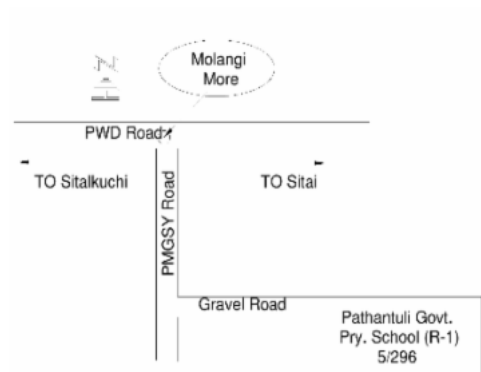

নির্বাচক নিবন্ধন আধিকারিকের স্বাক্ষর

Nazri Naksha

Google Map View

Polling Station Building Front View

Polling Station Front View

Cad View

Key MAP View

1	YSL2919512	নাম : জেন্নাতোন বিবি স্বামীর নাম: আক্তার মিয়া বাড়ির নং : n0083 বয়স : 71 লিঙ্গ : মহিলা	ফটো উপলব্ধ	2	YSL2647584	নাম : মনিরুজামাল মিয়া পিতার নাম: জলিল মিয়া বাড়ির নং : n0073 বয়স : 25 লিঙ্গ : পুরুষ	ফটো উপলব্ধ	3	YSL2646131	নাম : ঈশিতা বানু পিতার নাম: জাহাঙ্গির মিয়া বাড়ির নং : 0210 বয়স : 24 লিঙ্গ : মহিলা	ফটো উপলব্ধ
4	YSL2547529	নাম : জনাব আলী মিয়া পিতার নাম: হামিদুল হক বাড়ির নং : n0143 বয়স : 50 লিঙ্গ : পুরুষ	ফটো উপলব্ধ	5	YSL2547255	নাম : ফেরেজা বিবি স্বামীর নাম: রফিকুল ইসলাম বাড়ির নং : n0143 বয়স : 54 লিঙ্গ : মহিলা	ফটো উপলব্ধ	6	YSL2938454	নাম : আমির হোসেন পিতার নাম: হামিদ মিয়া বাড়ির নং : পাঠানটুলি বয়স : 23 লিঙ্গ : পুরুষ	ফটো উপলব্ধ
7	YSL2549053	নাম : এমদাদুল মিয়া পিতার নাম: বজলে রহমান বাড়ির নং : n0147 বয়স : 54 লিঙ্গ : পুরুষ	ফটো উপলব্ধ	8	YSL2647253	নাম : মিজানুর হোসেন পিতার নাম: এসরাফুল হক বাড়ির নং : n0147 বয়স : 24 লিঙ্গ : পুরুষ	ফটো উপলব্ধ	9	LPC2361707	নাম : মরিয়াম বিবি স্বামীর নাম: জাহিরুল মিয়া বাড়ির নং : n0143 বয়স : 40 লিঙ্গ : মহিলা	ফটো উপলব্ধ
10	YSL1877307	নাম : মুর্শিদা বিবি স্বামীর নাম: এনদাদুল মিয়া বাড়ির নং : n0147 বয়স : 35 লিঙ্গ : মহিলা	ফটো উপলব্ধ	11	YSL2919439	নাম : মিয়া আক্তার পিতার নাম: আচাবআলি বাড়ির নং : n0083 বয়স : 81 লিঙ্গ : মহিলা	ফটো উপলব্ধ	12	YSL2917029	নাম : মোর্সেদা খাতুন স্বামীর নাম: জয়েল আক্তার বাড়ির নং : 0038 বয়স : 24 লিঙ্গ : মহিলা	ফটো উপলব্ধ
13	YSL2555654	নাম : সিরাজুল হক পিতার নাম: মজির উদ্দিন মিয়া বাড়ির নং : n0139 বয়স : 59 লিঙ্গ : পুরুষ	ফটো উপলব্ধ	14	YSL2017234	নাম : সাহেবা চিহ্নিতা বিবি স্বামীর নাম: জাহিদুল মিয়া ইসলাম বাড়ির নং : n0139 বয়স : 39 লিঙ্গ : মহিলা	ফটো উপলব্ধ	15	YSL1877364	নাম : ওমর ফারুক পিতার নাম: তোজামোল বিবি বাড়ির নং : n0147 বয়স : 30 লিঙ্গ : পুরুষ	ফটো উপলব্ধ
16	YSL1565555	নাম : রফিক মিয়া পিতার নাম: আজিজার মিয়া বাড়ির নং : n0060 বয়স : 35 লিঙ্গ : পুরুষ	ফটো উপলব্ধ	17	YSL1734862	নাম : রসিদুল মিয়া পিতার নাম: আজিজার মিয়া বাড়ির নং : n0060 বয়স : 33 লিঙ্গ : পুরুষ	ফটো উপলব্ধ	18	LPC2596070	নাম : ফেঙ্গি ইয়াসমিন স্বামীর নাম: নূর ইসলাম মিয়া বাড়ির নং : n0083 বয়স : 38 লিঙ্গ : মহিলা	ফটো উপলব্ধ
19	YSL2541076	নাম : সফিকুল ইসলাম পিতার নাম: মজিরুদ্দিন মিয়া বাড়ির নং : n0139 বয়স : 51 লিঙ্গ : পুরুষ	ফটো উপলব্ধ	20	YSL2545242	নাম : মেরিনা বিবি স্বামীর নাম: এসরাফুল হক বাড়ির নং : n0147 বয়স : 51 লিঙ্গ : মহিলা	ফটো উপলব্ধ	21	YSL2558203	নাম : জলিল মিয়া পিতার নাম: নেজা মিয়া বাড়ির নং : n0073 বয়স : 56 লিঙ্গ : পুরুষ	ফটো উপলব্ধ
22	YSL2553618	নাম : ওলেমা বিবি স্বামীর নাম: আব্দুল হক মিয়া বাড়ির নং : n0010 বয়স : 71 লিঙ্গ : মহিলা	ফটো উপলব্ধ	23	YSL2540847	নাম : আব্দুল হামিদ পিতার নাম: তবারক মিয়া বাড়ির নং : n0147 বয়স : 63 লিঙ্গ : পুরুষ	ফটো উপলব্ধ	24	YSL2546943	নাম : আবেদা বেওয়া স্বামীর নাম: উচুরুদ্দিন মিয়া বাড়ির নং : n0116 বয়স : 91 লিঙ্গ : মহিলা	ফটো উপলব্ধ
25	YSL2548279	নাম : ছলিমা বেওয়া স্বামীর নাম: অরপান মিয়া বাড়ির নং : n0116 বয়স : 58 লিঙ্গ : মহিলা	ফটো উপলব্ধ	26	YSL2542041	নাম : আতিয়ার রহমান পিতার নাম: তোরাব মিয়া বাড়ির নং : n0150 বয়স : 59 লিঙ্গ : পুরুষ	ফটো উপলব্ধ	27	LPC2360535	নাম : একরামুল মিয়া পিতার নাম: তবারক মিয়া বাড়ির নং : n0147 বয়স : 58 লিঙ্গ : পুরুষ	ফটো উপলব্ধ
28	YSL1735125	নাম : কোহিনুর বিবি স্বামীর নাম: জনাব আলী মিয়া বাড়ির নং : n0143 বয়স : 40 লিঙ্গ : মহিলা	ফটো উপলব্ধ	29	LPC2533701	নাম : নূর আমিন মিয়া পিতার নাম: আহম্মাদ মিয়া বাড়ির নং : n0148 বয়স : 40 লিঙ্গ : পুরুষ	ফটো উপলব্ধ	30	YSL2541365	নাম : জলিল মিয়া পিতার নাম: নছরুদ্দিন মিয়া বাড়ির নং : n0074 বয়স : 57 লিঙ্গ : পুরুষ	ফটো উপলব্ধ