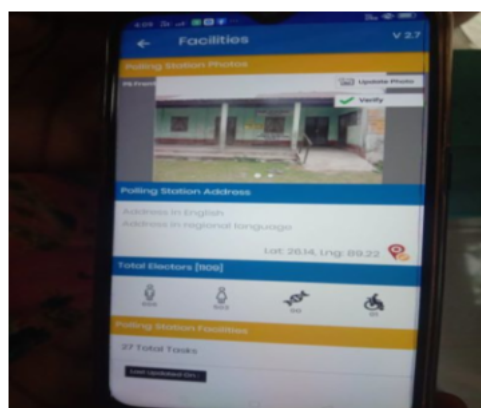

নির্বাচক নিবন্ধন আধিকারিকের স্বাক্ষর

Nazri Naksha

Google Map View

Polling Station Building Front View

Polling Station Front View

Cad View

Key MAP View

1	YSL2919512	নাম : জেন্নাতোন বিবি স্বামীর নাম: আক্তার মিয়া বাড়ির নং : n0083 বয়স : 71 লিঙ্গ : মহিলা	ফটো উপলব্ধ	2	YSL2647584	নাম : মনিরুজামাল মিয়া পিতার নাম: জলিল মিয়া বাড়ির নং : n0073 বয়স : 25 লিঙ্গ : পুরুষ	ফটো উপলব্ধ	3	YSL2646131	নাম : ঈশিতা বানু পিতার নাম: জাহাঙ্গির মিয়া বাড়ির নং : 0210 বয়স : 24 লিঙ্গ : মহিলা	ফটো উপলব্ধ
4	YSL2547529	নাম : জনাব আলী মিয়া পিতার নাম: হামিদুল হক বাড়ির নং : n0143 বয়স : 50 লিঙ্গ : পুরুষ	ফটো উপলব্ধ	5	YSL2547255	নাম : ফেরেজা বিবি স্বামীর নাম: রফিকুল ইসলাম বাড়ির নং : n0143 বয়স : 54 লিঙ্গ : মহিলা	ফটো উপলব্ধ	6	YSL2938454	নাম : আমির হোসেন পিতার নাম: হামিদ মিয়া বাড়ির নং : পাঠানটুলি বয়স : 23 লিঙ্গ : পুরুষ	ফটো উপলব্ধ
7	YSL2549053	নাম : এমদাদুল মিয়া পিতার নাম: বজলে রহমান বাড়ির নং : n0147 বয়স : 54 লিঙ্গ : পুরুষ	ফটো উপলব্ধ	8	YSL2647253	নাম : মিজানুর হোসেন পিতার নাম: এসরাফুল হক বাড়ির নং : n0147 বয়স : 24 লিঙ্গ : পুরুষ	ফটো উপলব্ধ	9	LPC2361707	নাম : মরিয়াম বিবি স্বামীর নাম: জাহিরুল মিয়া বাড়ির নং : n0143 বয়স : 40 লিঙ্গ : মহিলা	ফটো উপলব্ধ
10	YSL1877307	নাম : মুর্শিদা বিবি স্বামীর নাম: এনদাদুল মিয়া বাড়ির নং : n0147 বয়স : 35 লিঙ্গ : মহিলা	ফটো উপলব্ধ	11	YSL2919439	নাম : মিয়া আক্তার পিতার নাম: আচাবআলি বাড়ির নং : n0083 বয়স : 81 লিঙ্গ : মহিলা	ফটো উপলব্ধ	12	YSL2917029	নাম : মোর্সেদা খাতুন স্বামীর নাম: জয়েল আক্তার বাড়ির নং : 0038 বয়স : 24 লিঙ্গ : মহিলা	ফটো উপলব্ধ
13	YSL2555654	নাম : সিরাজুল হক পিতার নাম: মজির উদ্দিন মিয়া বাড়ির নং : n0139 বয়স : 59 লিঙ্গ : পুরুষ	ফটো উপলব্ধ	14	YSL2017234	নাম : সাহেবা চিহ্নিতা বিবি স্বামীর নাম: জাহিদুল মিয়া ইসলাম বাড়ির নং : n0139 বয়স : 39 লিঙ্গ : মহিলা	ফটো উপলব্ধ	15	YSL1877364	নাম : ওমর ফারুক পিতার নাম: তোজামোল বিবি বাড়ির নং : n0147 বয়স : 30 লিঙ্গ : পুরুষ	ফটো উপলব্ধ
16	YSL1565555	নাম : রফিক মিয়া পিতার নাম: আজিজার মিয়া বাড়ির নং : n0060 বয়স : 35 লিঙ্গ : পুরুষ	ফটো উপলব্ধ	17	YSL1734862	নাম : রসিদুল মিয়া পিতার নাম: আজিজার মিয়া বাড়ির নং : n0060 বয়স : 33 লিঙ্গ : পুরুষ	ফটো উপলব্ধ	18	LPC2596070	নাম : ফেঙ্গি ইয়াসমিন স্বামীর নাম: নূর ইসলাম মিয়া বাড়ির নং : n0083 বয়স : 38 লিঙ্গ : মহিলা	ফটো উপলব্ধ
19	YSL2541076	নাম : সফিকুল ইসলাম পিতার নাম: মজিরুদ্দিন মিয়া বাড়ির নং : n0139 বয়স : 51 লিঙ্গ : পুরুষ	ফটো উপলব্ধ	20	YSL2545242	নাম : মেরিনা বিবি স্বামীর নাম: এসরাফুল হক বাড়ির নং : n0147 বয়স : 51 লিঙ্গ : মহিলা	ফটো উপলব্ধ	21	YSL2558203	নাম : জলিল মিয়া পিতার নাম: নেজা মিয়া বাড়ির নং : n0073 বয়স : 56 লিঙ্গ : পুরুষ	ফটো উপলব্ধ
22	YSL2553618	নাম : ওলেমা বিবি স্বামীর নাম: আব্দুল হক মিয়া বাড়ির নং : n0010 বয়স : 71 লিঙ্গ : মহিলা	ফটো উপলব্ধ	23	YSL2540847	নাম : আব্দুল হামিদ পিতার নাম: তবারক মিয়া বাড়ির নং : n0147 বয়স : 63 লিঙ্গ : পুরুষ	ফটো উপলব্ধ	24	YSL2546943	নাম : আবেদা বেওয়া স্বামীর নাম: উচুরুদ্দিন মিয়া বাড়ির নং : n0116 বয়স : 91 লিঙ্গ : মহিলা	ফটো উপলব্ধ
25	YSL2548279	নাম : ছলিমা বেওয়া স্বামীর নাম: অরপান মিয়া বাড়ির নং : n0116 বয়স : 58 লিঙ্গ : মহিলা	ফটো উপলব্ধ	26	YSL2542041	নাম : আতিয়ার রহমান পিতার নাম: তোরাব মিয়া বাড়ির নং : n0150 বয়স : 59 লিঙ্গ : পুরুষ	ফটো উপলব্ধ	27	LPC2360535	নাম : একরামুল মিয়া পিতার নাম: তবারক মিয়া বাড়ির নং : n0147 বয়স : 58 লিঙ্গ : পুরুষ	ফটো উপলব্ধ
28	YSL1735125	নাম : কোহিনুর বিবি স্বামীর নাম: জনাব আলী মিয়া বাড়ির নং : n0143 বয়স : 40 লিঙ্গ : মহিলা	ফটো উপলব্ধ	29	LPC2533701	নাম : নূর আমিন মিয়া পিতার নাম: আহম্মাদ মিয়া বাড়ির নং : n0148 বয়স : 40 লিঙ্গ : পুরুষ	ফটো উপলব্ধ	30	YSL2541365	নাম : জলিল মিয়া পিতার নাম: নছরুদ্দিন মিয়া বাড়ির নং : n0074 বয়স : 57 লিঙ্গ : পুরুষ	ফটো উপলব্ধ