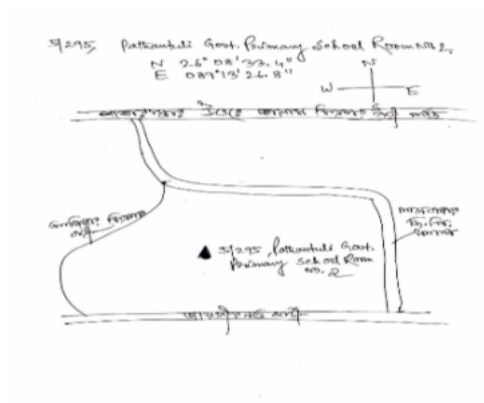

Nazri Naksha