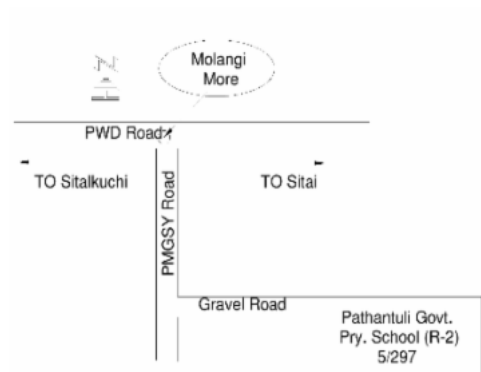

নির্বাচক নিবন্ধন আধিকারিকের স্বাক্ষর

Nazri Naksha

Google Map View

Polling Station Building Front View

Polling Station Front View

Cad View

Key MAP View

1 নাম : আমিনা বিবি স্বামীর নাম: জামর মিয়া বাড়ির নং : n0090 বয়স : 57 লিঙ্গ : মহিলা	YSL2747996 ফটো উপলব্ধ	2 নাম : রহমান মিয়া পিতার নাম: উমরুদ্দিন বাড়ির নং : n0023 বয়স : 52 লিঙ্গ : পুরুষ	YSL2508166 ফটো উপলব্ধ	3 নাম : আয়েসা বিবি স্বামীর নাম: রহমান মিয়া বাড়ির নং : n0066 বয়স : 66 লিঙ্গ : মহিলা	YSL2508679 ফটো উপলব্ধ
4 নাম : মহিলা বেওয়া স্বামীর নাম: মোবারক মিয়া বাড়ির নং : n0130 বয়স : 86 লিঙ্গ : মহিলা	YSL2508836 ফটো উপলব্ধ	5 নাম : ওসমান মিয়া পিতার নাম: উমরুদ্দিন মিয়া বাড়ির নং : n0037 বয়স : 66 লিঙ্গ : পুরুষ	YSL2508034 ফটো উপলব্ধ	6 নাম : রেজ্জাক মিয়া পিতার নাম: নহরুদ্দিন মিয়া বাড়ির নং : n0071 বয়স : 63 লিঙ্গ : পুরুষ	YSL2508398 ফটো উপলব্ধ
7 নাম : আমজাদ মিয়া পিতার নাম: নজরুল মিয়া বাড়ির নং : n0137 বয়স : 49 লিঙ্গ : পুরুষ	YSL2658862 ফটো উপলব্ধ	8 নাম : সাকিনা খাতুন বিবি স্বামীর নাম: সিরাজুল ইসলাম বাড়ির নং : n0133 বয়স : 40 লিঙ্গ : মহিলা	LPC2653020 ফটো উপলব্ধ	9 নাম : আব্দুল রহমান পিতার নাম: জসমুদ্দিন মিয়া বাড়ির নং : n0035 বয়স : 36 লিঙ্গ : পুরুষ	LPC2652725 ফটো উপলব্ধ
10 নাম : খাইরুল মিয়া পিতার নাম: ওপাত আলী মিয়া বাড়ির নং : n0126 বয়স : 34 লিঙ্গ : পুরুষ	YSL1877760 ফটো উপলব্ধ	11 নাম : রোশনা বিবি স্বামীর নাম: নুরজামাল মিয়া বাড়ির নং : n0114 বয়স : 51 লিঙ্গ : মহিলা	YSL2508083 ফটো উপলব্ধ	12 নাম : মাহাবুব আলম পিতার নাম: রহমান মিয়া বাড়ির নং : 8016925561 বয়স : 26 লিঙ্গ : পুরুষ	YSL2717023 ফটো উপলব্ধ
13 নাম : মিনারুল মিয়া পিতার নাম: জমুর মিয়া বাড়ির নং : n0090 বয়স : 29 লিঙ্গ : পুরুষ	YSL2129666 ফটো উপলব্ধ	14 নাম : সফিয়া বিবি স্বামীর নাম: আমিনুর আলী বাড়ির নং : n0071 বয়স : 46 লিঙ্গ : মহিলা	LPC1440643 ফটো উপলব্ধ	15 নাম : হচেন আলী মিয়া পিতার নাম: এনামুল মিয়া বাড়ির নং : এন0031 বয়স : 26 লিঙ্গ : পুরুষ	YSL2897692 ফটো উপলব্ধ
16 নাম : আক্তারুয়া খাতুন বিবি স্বামীর নাম: রহমুদ্দিন আলী বাড়ির নং : এন0037 বয়স : 38 লিঙ্গ : মহিলা	YSL2821098 ফটো উপলব্ধ	17 নাম : আজিমা বিবি স্বামীর নাম: রেজাকুল মিয়া বাড়ির নং : n0071 বয়স : 41 লিঙ্গ : মহিলা	LPC2361608 ফটো উপলব্ধ	18 নাম : লাবলু মিয়া পিতার নাম: লতিফ মিয়া বাড়ির নং : n0130 বয়স : 28 লিঙ্গ : পুরুষ	YSL1877802 ফটো উপলব্ধ
19 নাম : আলতাফ হোসেন পিতার নাম: রহমান মিয়া বাড়ির নং : n0066 বয়স : 32 লিঙ্গ : পুরুষ	YSL2017721 ফটো উপলব্ধ	20 নাম : রমজান আলী মিয়া পিতার নাম: নুরজামাল মিয়া বাড়ির নং : n0114 বয়স : 36 লিঙ্গ : পুরুষ	YSL1877919 ফটো উপলব্ধ	21 নাম : ছাইদার রহমান পিতার নাম: মোবারক মিয়া বাড়ির নং : n0130 বয়স : 51 লিঙ্গ : পুরুষ	YSL2508877 ফটো উপলব্ধ
22 নাম : লতিফ মিয়া পিতার নাম: মোবারক মিয়া বাড়ির নং : n0130 বয়স : 54 লিঙ্গ : পুরুষ	YSL2565828 ফটো উপলব্ধ	23 নাম : মহাবুর আলম পিতার নাম: মোবারক হোসেন বাড়ির নং : n0132 বয়স : 49 লিঙ্গ : পুরুষ	LPC1440692 ফটো উপলব্ধ	24 নাম : জাহেদুল মিয়া পিতার নাম: মঞ্জুর আলী মিয়া বাড়ির নং : n0018 বয়স : 44 লিঙ্গ : পুরুষ	LPC2361236 ফটো উপলব্ধ
25 নাম : আজিজুল হক মিয়া পিতার নাম: জাহেদুল মিয়া বাড়ির নং : n0110 বয়স : 36 লিঙ্গ : পুরুষ	YSL1565423 ফটো উপলব্ধ	26 নাম : অকীলী বিবি স্বামীর নাম: আবুল হোসেন বাড়ির নং : n0010 বয়স : 48 লিঙ্গ : মহিলা	YSL2508414 ফটো উপলব্ধ	27 নাম : হাসেন আলী পিতার নাম: আমিনুর আলী বাড়ির নং : এন0071 বয়স : 23 লিঙ্গ : পুরুষ	YSL2781870 ফটো উপলব্ধ
28 নাম : জাহেদা বিবি স্বামীর নাম: মঞ্জুর আলী মিয়া বাড়ির নং : n0018 বয়স : 58 লিঙ্গ : মহিলা	YSL2553659 ফটো উপলব্ধ	29 নাম : আনিসুর আলম মায়ের নাম: আলোয়া বিবি বাড়ির নং : n0140 বয়স : 39 লিঙ্গ : পুরুষ	LPC2596047 ফটো উপলব্ধ	30 নাম : কবীয়া বিবি স্বামীর নাম: রমজান আলী মিয়া বাড়ির নং : n0037 বয়স : 33 লিঙ্গ : মহিলা	YSL1651751 ফটো উপলব্ধ