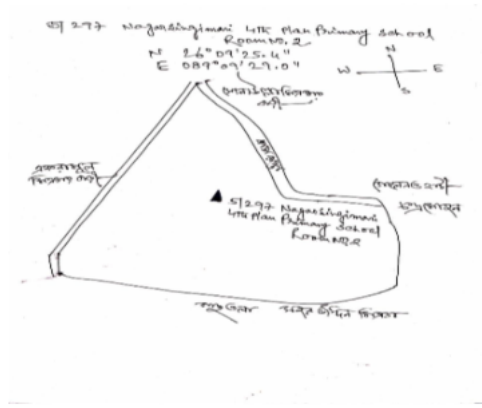

Nazri Naksha