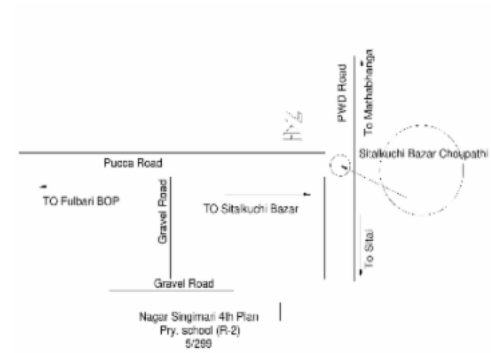

Key MAP View