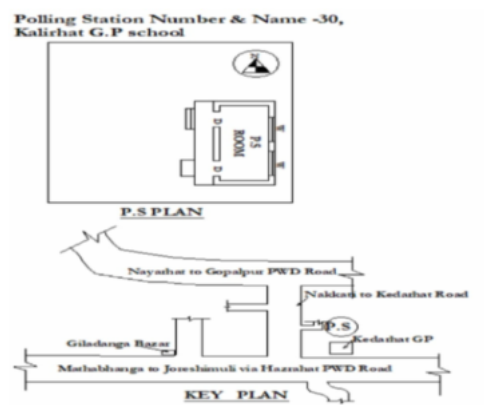

নির্বাচক নিবন্ধন আধিকারিকের স্বাক্ষর

Nazri Naksha

Google Map View

Polling Station Building Front View

Polling Station Front View

Cad View

Key MAP View

বিধানসভা নির্বাচনক্ষেত্রের নং, নাম : 5-শীতলকুচি  
ভাগ নং, নাম : 1-ছোট কেশরীবাড়ী (অংশ)