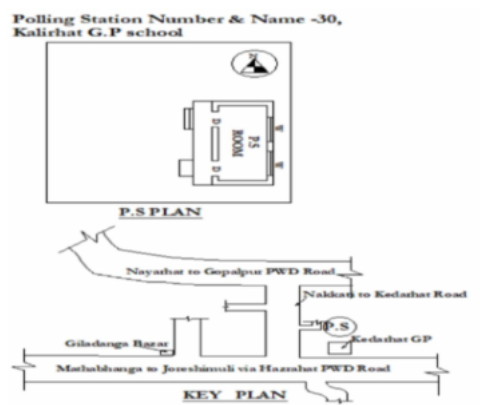

নির্বাচক নিবন্ধন আধিকারিকের স্বাক্ষর

Nazri Naksha

Google Map View

Polling Station Building Front View

Polling Station Front View

Cad View

Key MAP View

বিধানসভা নির্বাচনক্ষেত্রের নং, নাম : 5-শীতলকুচি  
ভাগ নং, নাম : 1-ছোট কেশরীবাড়ী (অংশ)