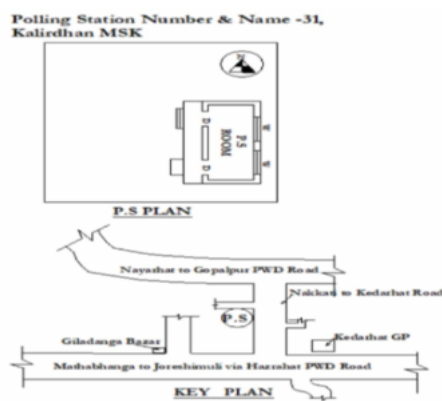

নির্বাচক নিবন্ধন আধিকারিকের স্বাক্ষর

Nazri Naksha

Google Map View

Polling Station Building Front View

Polling Station Front View

Cad View

Key MAP View

1 নাম : লক্ষী (রায়) বর্মন স্বামীর নাম: পরিমল বর্মন বাড়ির নং : n0308 বয়স : 44 লিঙ্গ : মহিলা	YSL1895945 ফটো উপলব্ধ	2 নাম : চুমকী বর্মন পিতার নাম: শচীন বর্মন বাড়ির নং : এন0151 বয়স : 30 লিঙ্গ : মহিলা	XFB1711506 ফটো উপলব্ধ	3 নাম : রমা অধিকারী স্বামীর নাম: বিনয় অধিকারী বাড়ির নং : n0249 বয়স : 43 লিঙ্গ : মহিলা	HJK2150845 ফটো উপলব্ধ
4 নাম : আরতী অধিকারী স্বামীর নাম: প্রদীপ কুমার অধিকারী বাড়ির নং : n0150 বয়স : 36 লিঙ্গ : মহিলা	YSL1896281 ফটো উপলব্ধ	5 নাম : জগদানন্দ অধিকারী পিতার নাম: জগদীশ অধিকারী বাড়ির নং : n0055 বয়স : 66 লিঙ্গ : পুরুষ	HJK1446806 ফটো উপলব্ধ	6 নাম : মলিন অধিকারী পিতার নাম: পুলিন চন্দ্র অধিকারী বাড়ির নং : এন0054 বয়স : 23 লিঙ্গ : পুরুষ	YSL2845196 ফটো উপলব্ধ
7 নাম : বিশ্বনাথ অধিকারী পিতার নাম: বিকাশ অধিকারী বাড়ির নং : ছোটো কেশরী বারি বয়স : 22 লিঙ্গ : পুরুষ	YSL2813236 ফটো উপলব্ধ	8 নাম : জগন্নাথ অধিকারী পিতার নাম: বিনোদ অধিকারী বাড়ির নং : না বয়স : 22 লিঙ্গ : পুরুষ	YSL2863173 ফটো উপলব্ধ	9 নাম : মামুনী অধিকারী পিতার নাম: পুলিন অধিকারী বাড়ির নং : 08 বয়স : 23 লিঙ্গ : মহিলা	YSL2863165 ফটো উপলব্ধ
10 নাম : নিলীমা অধিকারী (বর্মন) স্বামীর নাম: বিনোদ অধিকারী বাড়ির নং : n0145 বয়স : 38 লিঙ্গ : মহিলা	YSL1438704 ফটো উপলব্ধ	11 নাম : কমলা বর্মন স্বামীর নাম: রঞ্জন বর্মন বাড়ির নং : n0183 বয়স : 35 লিঙ্গ : মহিলা	YSL1763457 ফটো উপলব্ধ	12 নাম : জগন্নাথ অধিকারী মায়ের নাম: রজোবালা অধিকারী বাড়ির নং : n0053 বয়স : 46 লিঙ্গ : পুরুষ	HJK2194298 ফটো উপলব্ধ
13 নাম : স্বীজেন অধিকারী পিতার নাম: দেবেন্দ্র অধিকারী বাড়ির নং : n0097 বয়স : 83 লিঙ্গ : পুরুষ	WB/03/001/033099 ফটো উপলব্ধ	14 নাম : অনিমা অধিকারী পিতার নাম: সুবেন্দ্র নাথ অধিকারী বাড়ির নং : n0091 বয়স : 32 লিঙ্গ : মহিলা	YSL1895895 ফটো উপলব্ধ	15 নাম : প্রদীপ অধিকারী পিতার নাম: প্রফুল্ল অধিকারী বাড়ির নং : n0150 বয়স : 44 লিঙ্গ : পুরুষ	HJK2150902 ফটো উপলব্ধ
16 নাম : মাধবী অধিকারী(বর্মন) স্বামীর নাম: প্রহ্লাদ অধিকারী বাড়ির নং : n0144 বয়স : 33 লিঙ্গ : মহিলা	NEV1398924 ফটো উপলব্ধ	17 নাম : অমূল্য অধিকারী পিতার নাম: প্রফুল্ল অধিকারী বাড়ির নং : n0150 বয়স : 35 লিঙ্গ : পুরুষ	YSL1440023 ফটো উপলব্ধ	18 নাম : শৈলেন অধিকারী পিতার নাম: পুলিন অধিকারী বাড়ির নং : n0146 বয়স : 37 লিঙ্গ : পুরুষ	YSL1439405 ফটো উপলব্ধ
19 নাম : অরিন্দম আধকারী পিতার নাম: রবীন্দ্র নাথ আধকারী বাড়ির নং : n0089 বয়স : 26 লিঙ্গ : পুরুষ	YSL2388635 ফটো উপলব্ধ	20 নাম : বিরদা অধিকারী স্বামীর নাম: পুলিন অধিকারী বাড়ির নং : n0146 বয়স : 69 লিঙ্গ : মহিলা	WB/03/001/033444 ফটো উপলব্ধ	21 নাম : পিঙ্কি বর্মন অধিকারী স্বামীর নাম: শৈলেন অধিকারী বাড়ির নং : ছোটো কেশরী বাড়ি বয়স : 25 লিঙ্গ : মহিলা	YSL3048618 ফটো উপলব্ধ
22 নাম : সুলেকা অধিকারী (বর্মন) স্বামীর নাম: জ্যোতিষ অধিকারী বাড়ির নং : n0055 বয়স : 30 লিঙ্গ : মহিলা	YSL2039899 ফটো উপলব্ধ	23 নাম : জ্যোতিষ অধিকারী পিতার নাম: জগদানন্দ অধিকারী বাড়ির নং : n0055 বয়স : 37 লিঙ্গ : পুরুষ	YSL1763861 ফটো উপলব্ধ	24 নাম : কুমোদিনী অধিকারী স্বামীর নাম: ভবেন্দ্র নাথ অধিকারী বাড়ির নং : n0092 বয়স : 57 লিঙ্গ : মহিলা	YSL1439108 ফটো উপলব্ধ
25 নাম : শিঙ্কান্ত অধিকারী পিতার নাম: দুর্লভ অধিকারী বাড়ির নং : n0144 বয়স : 63 লিঙ্গ : পুরুষ	WB/03/001/033389 ফটো উপলব্ধ	26 নাম : মালঞ্চ অধিকারী পিতার নাম: ভবেন্দ্র নাথ অধিকারী বাড়ির নং : n0258 বয়স : 44 লিঙ্গ : মহিলা	HJK2382653 ফটো উপলব্ধ	27 নাম : সুনীল অধিকারী পিতার নাম: সুশীল অধিকারী বাড়ির নং : n0151 বয়স : 38 লিঙ্গ : পুরুষ	YSL0140319 ফটো উপলব্ধ
28 নাম : কল্পনা অধিকারী(বর্মন) স্বামীর নাম: সুলীল অধিকারী বাড়ির নং : n0151 বয়স : 30 লিঙ্গ : মহিলা	YSL2149326 ফটো উপলব্ধ	29 নাম : প্রভাত অধিকারী পিতার নাম: প্রফুল্ল অধিকারী বাড়ির নং : n0150 বয়স : 37 লিঙ্গ : পুরুষ	YSL1438803 ফটো উপলব্ধ	30 নাম : বিনয় অধিকারী পিতার নাম: শচীন অধিকারী বাড়ির নং : n0145 বয়স : 46 লিঙ্গ : পুরুষ	HJK1446194 ফটো উপলব্ধ