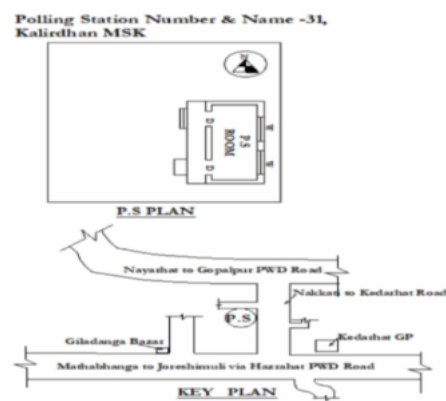

নির্বাচক নিবন্ধন আধিকারিকের স্বাক্ষর

Nazri Naksha

Google Map View

Polling Station Building Front View

Polling Station Front View

Cad View

Key MAP View

1 নাম : লক্ষী (রায়) বর্মন স্বামীর নাম: পরিমল বর্মন বাড়ির নং : n0308 বয়স : 44 লিঙ্গ : মহিলা	YSL1895945 ফটো উপলব্ধ	2 নাম : চুমকী বর্মন পিতার নাম: শচীন বর্মন বাড়ির নং : এন0151 বয়স : 30 লিঙ্গ : মহিলা	XFB1711506 ফটো উপলব্ধ	3 নাম : রমা অধিকারী স্বামীর নাম: বিনয় অধিকারী বাড়ির নং : n0249 বয়স : 43 লিঙ্গ : মহিলা	HJK2150845 ফটো উপলব্ধ
4 নাম : আরতী অধিকারী স্বামীর নাম: প্রদীপ কুমার অধিকারী বাড়ির নং : n0150 বয়স : 36 লিঙ্গ : মহিলা	YSL1896281 ফটো উপলব্ধ	5 নাম : জগদানন্দ অধিকারী পিতার নাম: জগদীশ অধিকারী বাড়ির নং : n0055 বয়স : 66 লিঙ্গ : পুরুষ	HJK1446806 ফটো উপলব্ধ	6 নাম : মলিন অধিকারী পিতার নাম: পুলিন চন্দ্র অধিকারী বাড়ির নং : এন0054 বয়স : 23 লিঙ্গ : পুরুষ	YSL2845196 ফটো উপলব্ধ
7 নাম : বিশ্বনাথ অধিকারী পিতার নাম: বিকাশ অধিকারী বাড়ির নং : ছোটো কেশরী বারি বয়স : 22 লিঙ্গ : পুরুষ	YSL2813236 ফটো উপলব্ধ	8 নাম : জগন্নাথ অধিকারী পিতার নাম: বিনোদ অধিকারী বাড়ির নং : না বয়স : 22 লিঙ্গ : পুরুষ	YSL2863173 ফটো উপলব্ধ	9 নাম : মামুনী অধিকারী পিতার নাম: পুলিন অধিকারী বাড়ির নং : 08 বয়স : 23 লিঙ্গ : মহিলা	YSL2863165 ফটো উপলব্ধ
10 নাম : নিলীমা অধিকারী (বর্মন) স্বামীর নাম: বিনোদ অধিকারী বাড়ির নং : n0145 বয়স : 38 লিঙ্গ : মহিলা	YSL1438704 ফটো উপলব্ধ	11 নাম : কমলা বর্মন স্বামীর নাম: রঞ্জন বর্মন বাড়ির নং : n0183 বয়স : 35 লিঙ্গ : মহিলা	YSL1763457 ফটো উপলব্ধ	12 নাম : জগন্নাথ অধিকারী মায়ের নাম: রজোবালা অধিকারী বাড়ির নং : n0053 বয়স : 46 লিঙ্গ : পুরুষ	HJK2194298 ফটো উপলব্ধ
13 নাম : স্বীজেন অধিকারী পিতার নাম: দেবেন্দ্র অধিকারী বাড়ির নং : n0097 বয়স : 83 লিঙ্গ : পুরুষ	WB/03/001/033099 ফটো উপলব্ধ	14 নাম : অনিমা অধিকারী পিতার নাম: সুবেন্দ্র নাথ অধিকারী বাড়ির নং : n0091 বয়স : 32 লিঙ্গ : মহিলা	YSL1895895 ফটো উপলব্ধ	15 নাম : প্রদীপ অধিকারী পিতার নাম: প্রফুল্ল অধিকারী বাড়ির নং : n0150 বয়স : 44 লিঙ্গ : পুরুষ	HJK2150902 ফটো উপলব্ধ
16 নাম : মাধবী অধিকারী(বর্মন) স্বামীর নাম: প্রহ্লাদ অধিকারী বাড়ির নং : n0144 বয়স : 33 লিঙ্গ : মহিলা	NEV1398924 ফটো উপলব্ধ	17 নাম : অমূল্য অধিকারী পিতার নাম: প্রফুল্ল অধিকারী বাড়ির নং : n0150 বয়স : 35 লিঙ্গ : পুরুষ	YSL1440023 ফটো উপলব্ধ	18 নাম : শৈলেন অধিকারী পিতার নাম: পুলিন অধিকারী বাড়ির নং : n0146 বয়স : 37 লিঙ্গ : পুরুষ	YSL1439405 ফটো উপলব্ধ
19 নাম : অরিন্দম আধকারী পিতার নাম: রবীন্দ্র নাথ আধকারী বাড়ির নং : n0089 বয়স : 26 লিঙ্গ : পুরুষ	YSL2388635 ফটো উপলব্ধ	20 নাম : বিরদা অধিকারী স্বামীর নাম: পুলিন অধিকারী বাড়ির নং : n0146 বয়স : 69 লিঙ্গ : মহিলা	WB/03/001/033444 ফটো উপলব্ধ	21 নাম : পিঙ্কি বর্মন অধিকারী স্বামীর নাম: শৈলেন অধিকারী বাড়ির নং : ছোটো কেশরী বাড়ি বয়স : 25 লিঙ্গ : মহিলা	YSL3048618 ফটো উপলব্ধ
22 নাম : সুলেকা অধিকারী (বর্মন) স্বামীর নাম: জ্যোতিষ অধিকারী বাড়ির নং : n0055 বয়স : 30 লিঙ্গ : মহিলা	YSL2039899 ফটো উপলব্ধ	23 নাম : জ্যোতিষ অধিকারী পিতার নাম: জগদানন্দ অধিকারী বাড়ির নং : n0055 বয়স : 37 লিঙ্গ : পুরুষ	YSL1763861 ফটো উপলব্ধ	24 নাম : কুমোদিনী অধিকারী স্বামীর নাম: ভবেন্দ্র নাথ অধিকারী বাড়ির নং : n0092 বয়স : 57 লিঙ্গ : মহিলা	YSL1439108 ফটো উপলব্ধ
25 নাম : শিঙ্কান্ত অধিকারী পিতার নাম: দুর্লভ অধিকারী বাড়ির নং : n0144 বয়স : 63 লিঙ্গ : পুরুষ	WB/03/001/033389 ফটো উপলব্ধ	26 নাম : মালঞ্চ অধিকারী পিতার নাম: ভবেন্দ্র নাথ অধিকারী বাড়ির নং : n0258 বয়স : 44 লিঙ্গ : মহিলা	HJK2382653 ফটো উপলব্ধ	27 নাম : সুনীল অধিকারী পিতার নাম: সুশীল অধিকারী বাড়ির নং : n0151 বয়স : 38 লিঙ্গ : পুরুষ	YSL0140319 ফটো উপলব্ধ
28 নাম : কল্পনা অধিকারী(বর্মন) স্বামীর নাম: সুলীল অধিকারী বাড়ির নং : n0151 বয়স : 30 লিঙ্গ : মহিলা	YSL2149326 ফটো উপলব্ধ	29 নাম : প্রভাত অধিকারী পিতার নাম: প্রফুল্ল অধিকারী বাড়ির নং : n0150 বয়স : 37 লিঙ্গ : পুরুষ	YSL1438803 ফটো উপলব্ধ	30 নাম : বিনয় অধিকারী পিতার নাম: শচীন অধিকারী বাড়ির নং : n0145 বয়স : 46 লিঙ্গ : পুরুষ	HJK1446194 ফটো উপলব্ধ