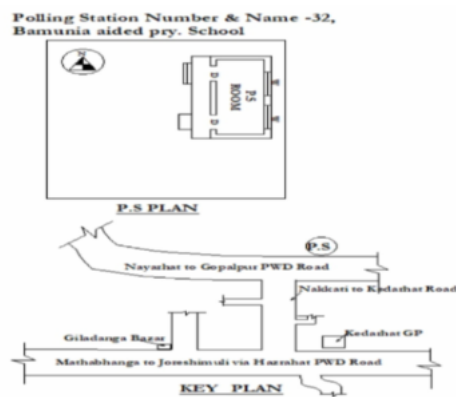

নির্বাচক নিবন্ধন আধিকারিকের স্বাক্ষর

Nazri Naksha

Google Map View

Polling Station Building Front View

Polling Station Front View

Cad View

Key MAP View

1	XFB2101004	নাম : হিমালি বর্মন পিতার নাম: জগদানন্দ বর্মন বাড়ির নং : n0040 বয়স : 25 লিঙ্গ : মহিলা	ফটো উপলব্ধ	2	YSL2882462	নাম : রাজিয়া সুলতানা প্রধান পিতার নাম: রামিচুল ইসলাম প্রধান বাড়ির নং : এন0001 বয়স : 23 লিঙ্গ : মহিলা	ফটো উপলব্ধ	3	YSL2680080	নাম : সাবানা খাতুন স্বামীর নাম: রফিউৎ সাহান বাড়ির নং : ওয়েস্ট বামুনিয়া বয়স : 26 লিঙ্গ : মহিলা	ফটো উপলব্ধ
4	YSL2863223	নাম : আবদুর রহমান পিতার নাম: আলিয়ার মিয়া বাড়ির নং : পশ্চিম বামুনিয়া বয়স : 22 লিঙ্গ : পুরুষ	ফটো উপলব্ধ	5	YSL2621944	নাম : আলিয়ার মিয়া পিতার নাম: কলিমুদ্দিন মিয়া বাড়ির নং : n0198 বয়স : 48 লিঙ্গ : পুরুষ	ফটো উপলব্ধ	6	YSL2916567	নাম : মহাবুব আলম পিতার নাম: মমিদুল মিয়া বাড়ির নং : এন0008 বয়স : 21 লিঙ্গ : পুরুষ	ফটো উপলব্ধ
7	YSL2938603	নাম : সেফালী খাতুন স্বামীর নাম: জিয়ারুল হক বাড়ির নং : এন0039 বয়স : 28 লিঙ্গ : মহিলা	ফটো উপলব্ধ	8	YSL2957744	নাম : রমিচুল ইসলাম প্রধান পিতার নাম: আবদুলকাদের প্রধান বাড়ির নং : n0001 বয়স : 51 লিঙ্গ : পুরুষ	ফটো উপলব্ধ	9	YSL2567790	নাম : মকসেদুল ইসলাম পিতার নাম: মনির মিয়া বাড়ির নং : না বয়স : 29 লিঙ্গ : পুরুষ	ফটো উপলব্ধ
10	YSL2186112	নাম : সবিতা বর্মন স্বামীর নাম: গৌতম বর্মন বাড়ির নং : এন0008 বয়স : 29 লিঙ্গ : মহিলা	ফটো উপলব্ধ	11	YSL1668987	নাম : সারমদ আলি পিতার নাম: মজরুদ্দিন মিয়া বাড়ির নং : n0223 বয়স : 63 লিঙ্গ : পুরুষ	ফটো উপলব্ধ	12	YSL1440742	নাম : রফিউজ্জামান রহমান পিতার নাম: মতিয়ার রহমান বাড়ির নং : n0198 বয়স : 36 লিঙ্গ : পুরুষ	ফটো উপলব্ধ
13	YSL1896687	নাম : মকবুল মিয়া পিতার নাম: মহম্মদ আলী বাড়ির নং : n0019 বয়স : 32 লিঙ্গ : পুরুষ	ফটো উপলব্ধ	14	YSL1896661	নাম : সাবিনা খাতুন স্বামীর নাম: মিলন মিয়া বাড়ির নং : n0197 বয়স : 34 লিঙ্গ : মহিলা	ফটো উপলব্ধ	15	HJK2383396	নাম : আয়েশা বিবি স্বামীর নাম: আলিয়ার মিয়া বাড়ির নং : n0259 বয়স : 44 লিঙ্গ : মহিলা	ফটো উপলব্ধ
16	YSL1580901	নাম : মিলন মিয়া পিতার নাম: সাইবুদ্দিন মিয়া বাড়ির নং : n0197 বয়স : 33 লিঙ্গ : পুরুষ	ফটো উপলব্ধ	17	HJK1503390	নাম : এজাজুল মিয়া পিতার নাম: আব্দুলহামিদ মিয়া বাড়ির নং : n0040 বয়স : 46 লিঙ্গ : পুরুষ	ফটো উপলব্ধ	18	YSL2040236	নাম : জিয়ারুল হক পিতার নাম: নজরুল ইসলাম বাড়ির নং : n0039 বয়স : 34 লিঙ্গ : পুরুষ	ফটো উপলব্ধ
19	WB/03/001/036027	নাম : মনিরউদ্দিন মিয়া পিতার নাম: চাটাকাটা মিয়া বাড়ির নং : n0027 বয়স : 69 লিঙ্গ : পুরুষ	ফটো উপলব্ধ	20	YSL2285039	নাম : মেরিনা বিবি স্বামীর নাম: আসরাফুল আলম বাড়ির নং : n0042 বয়স : 33 লিঙ্গ : মহিলা	ফটো উপলব্ধ	21	WB/03/001/036202	নাম : আহম্মদ আলি পিতার নাম: মজরুদিয়া বাড়ির নং : n0018 বয়স : 62 লিঙ্গ : পুরুষ	ফটো উপলব্ধ
22	WB/03/001/036073	নাম : জহিরন বেওয়া অন্যান্য: আবদুলখালেক মিয়া বাড়ির নং : n0010 বয়স : 86 লিঙ্গ : মহিলা	ফটো উপলব্ধ	23	WB/03/001/036425	নাম : মিয়া সহির পিতার নাম: আবদুল করিম মিয়া বাড়ির নং : n0037 বয়স : 53 লিঙ্গ : পুরুষ	ফটো উপলব্ধ	24	WB/03/001/036576	নাম : অপূরোন নেছা স্বামীর নাম: সাইবুদ্দিন মিয়া বাড়ির নং : n0197 বয়স : 66 লিঙ্গ : মহিলা	ফটো উপলব্ধ
25	YSL1440684	নাম : আবিউল মিয়া পিতার নাম: মঞ্জু মিয়া বাড়ির নং : n0009 বয়স : 34 লিঙ্গ : পুরুষ	ফটো উপলব্ধ	26	HJK2151082	নাম : মমিদুল মিয়া পিতার নাম: মনিরুদ্দিন মিয়া বাড়ির নং : n0008 বয়স : 45 লিঙ্গ : পুরুষ	ফটো উপলব্ধ	27	WB/03/001/036440	নাম : মিয়া জহির পিতার নাম: আবদুল করিম মিয়া বাড়ির নং : n0038 বয়স : 50 লিঙ্গ : পুরুষ	ফটো উপলব্ধ
28	WB/03/001/036414	নাম : ছকিমন বেওয়া অন্যান্য: আবদুলকরিম মিয়া বাড়ির নং : n0038 বয়স : 71 লিঙ্গ : মহিলা	ফটো উপলব্ধ	29	HJK1503283	নাম : রসিদা বিবি স্বামীর নাম: সহির মিয়া বাড়ির নং : n0037 বয়স : 43 লিঙ্গ : মহিলা	ফটো উপলব্ধ	30	YSL2581585	নাম : বাপি মিয়া পিতার নাম: সাহির মিয়া বাড়ির নং : ওয়েস্ট বামুনিয়া বয়স : 25 লিঙ্গ : পুরুষ	ফটো উপলব্ধ