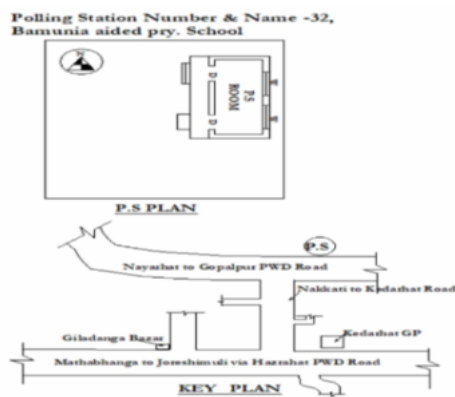

নির্বাচক নিবন্ধন আধিকারিকের স্বাক্ষর

Nazri Naksha

Google Map View

Polling Station Building Front View

Polling Station Front View

Cad View

Key MAP View

1	XFB2101004	নাম : হিমালি বর্মন পিতার নাম: জগদানন্দ বর্মন বাড়ির নং : n0040 বয়স : 25 লিঙ্গ : মহিলা	ফটো উপলব্ধ	2	YSL2882462	নাম : রাজিয়া সুলতানা প্রধান পিতার নাম: রামিচুল ইসলাম প্রধান বাড়ির নং : এন0001 বয়স : 23 লিঙ্গ : মহিলা	ফটো উপলব্ধ	3	YSL2680080	নাম : সাবানা খাতুন স্বামীর নাম: রফিউৎ সাহান বাড়ির নং : ওয়েস্ট বামুনিয়া বয়স : 26 লিঙ্গ : মহিলা	ফটো উপলব্ধ
4	YSL2863223	নাম : আবদুর রহমান পিতার নাম: আলিয়ার মিয়া বাড়ির নং : পশ্চিম বামুনিয়া বয়স : 22 লিঙ্গ : পুরুষ	ফটো উপলব্ধ	5	YSL2621944	নাম : আলিয়ার মিয়া পিতার নাম: কলিমুদ্দিন মিয়া বাড়ির নং : n0198 বয়স : 48 লিঙ্গ : পুরুষ	ফটো উপলব্ধ	6	YSL2916567	নাম : মহাবুব আলম পিতার নাম: মমিদুল মিয়া বাড়ির নং : এন0008 বয়স : 21 লিঙ্গ : পুরুষ	ফটো উপলব্ধ
7	YSL2938603	নাম : সেফালী খাতুন স্বামীর নাম: জিয়ারুল হক বাড়ির নং : এন0039 বয়স : 28 লিঙ্গ : মহিলা	ফটো উপলব্ধ	8	YSL2957744	নাম : রমিচুল ইসলাম প্রধান পিতার নাম: আবদুলকাদের প্রধান বাড়ির নং : n0001 বয়স : 51 লিঙ্গ : পুরুষ	ফটো উপলব্ধ	9	YSL2567790	নাম : মকসেদুল ইসলাম পিতার নাম: মনির মিয়া বাড়ির নং : না বয়স : 29 লিঙ্গ : পুরুষ	ফটো উপলব্ধ
10	YSL2186112	নাম : সবিতা বর্মন স্বামীর নাম: গৌতম বর্মন বাড়ির নং : এন0008 বয়স : 29 লিঙ্গ : মহিলা	ফটো উপলব্ধ	11	YSL1668987	নাম : সারমদ আলি পিতার নাম: মজরুদ্দিন মিয়া বাড়ির নং : n0223 বয়স : 63 লিঙ্গ : পুরুষ	ফটো উপলব্ধ	12	YSL1440742	নাম : রফিউজ্জামান রহমান পিতার নাম: মতিয়ার রহমান বাড়ির নং : n0198 বয়স : 36 লিঙ্গ : পুরুষ	ফটো উপলব্ধ
13	YSL1896687	নাম : মকবুল মিয়া পিতার নাম: মহম্মদ আলী বাড়ির নং : n0019 বয়স : 32 লিঙ্গ : পুরুষ	ফটো উপলব্ধ	14	YSL1896661	নাম : সাবিনা খাতুন স্বামীর নাম: মিলন মিয়া বাড়ির নং : n0197 বয়স : 34 লিঙ্গ : মহিলা	ফটো উপলব্ধ	15	HJK2383396	নাম : আয়েশা বিবি স্বামীর নাম: আলিয়ার মিয়া বাড়ির নং : n0259 বয়স : 44 লিঙ্গ : মহিলা	ফটো উপলব্ধ
16	YSL1580901	নাম : মিলন মিয়া পিতার নাম: সাইবুদ্দিন মিয়া বাড়ির নং : n0197 বয়স : 33 লিঙ্গ : পুরুষ	ফটো উপলব্ধ	17	HJK1503390	নাম : এজাজুল মিয়া পিতার নাম: আব্দুলহামিদ মিয়া বাড়ির নং : n0040 বয়স : 46 লিঙ্গ : পুরুষ	ফটো উপলব্ধ	18	YSL2040236	নাম : জিয়ারুল হক পিতার নাম: নজরুল ইসলাম বাড়ির নং : n0039 বয়স : 34 লিঙ্গ : পুরুষ	ফটো উপলব্ধ
19	WB/03/001/036027	নাম : মনিরউদ্দিন মিয়া পিতার নাম: চাটাকাটা মিয়া বাড়ির নং : n0027 বয়স : 69 লিঙ্গ : পুরুষ	ফটো উপলব্ধ	20	YSL2285039	নাম : মেরিনা বিবি স্বামীর নাম: আসরাফুল আলম বাড়ির নং : n0042 বয়স : 33 লিঙ্গ : মহিলা	ফটো উপলব্ধ	21	WB/03/001/036202	নাম : আহম্মদ আলি পিতার নাম: মজরুদিয়া বাড়ির নং : n0018 বয়স : 62 লিঙ্গ : পুরুষ	ফটো উপলব্ধ
22	WB/03/001/036073	নাম : জহিরন বেওয়া অন্যান্য: আবদুলখালেক মিয়া বাড়ির নং : n0010 বয়স : 86 লিঙ্গ : মহিলা	ফটো উপলব্ধ	23	WB/03/001/036425	নাম : মিয়া সহির পিতার নাম: আবদুল করিম মিয়া বাড়ির নং : n0037 বয়স : 53 লিঙ্গ : পুরুষ	ফটো উপলব্ধ	24	WB/03/001/036576	নাম : অপূরোন নেছা স্বামীর নাম: সাইবুদ্দিন মিয়া বাড়ির নং : n0197 বয়স : 66 লিঙ্গ : মহিলা	ফটো উপলব্ধ
25	YSL1440684	নাম : আবিউল মিয়া পিতার নাম: মঞ্জু মিয়া বাড়ির নং : n0009 বয়স : 34 লিঙ্গ : পুরুষ	ফটো উপলব্ধ	26	HJK2151082	নাম : মমিদুল মিয়া পিতার নাম: মনিরুদ্দিন মিয়া বাড়ির নং : n0008 বয়স : 45 লিঙ্গ : পুরুষ	ফটো উপলব্ধ	27	WB/03/001/036440	নাম : মিয়া জহির পিতার নাম: আবদুল করিম মিয়া বাড়ির নং : n0038 বয়স : 50 লিঙ্গ : পুরুষ	ফটো উপলব্ধ
28	WB/03/001/036414	নাম : ছকিমন বেওয়া অন্যান্য: আবদুলকরিম মিয়া বাড়ির নং : n0038 বয়স : 71 লিঙ্গ : মহিলা	ফটো উপলব্ধ	29	HJK1503283	নাম : রসিদা বিবি স্বামীর নাম: সহির মিয়া বাড়ির নং : n0037 বয়স : 43 লিঙ্গ : মহিলা	ফটো উপলব্ধ	30	YSL2581585	নাম : বাপি মিয়া পিতার নাম: সাহির মিয়া বাড়ির নং : ওয়েস্ট বামুনিয়া বয়স : 25 লিঙ্গ : পুরুষ	ফটো উপলব্ধ