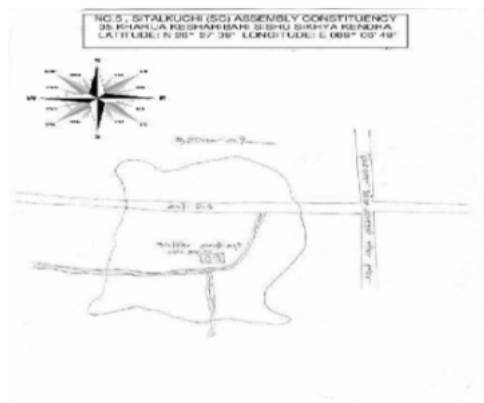

Nazri Naksha