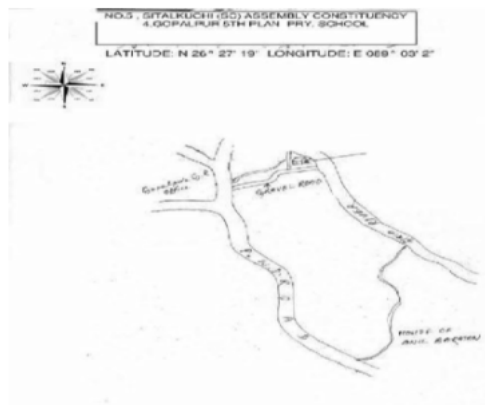

Nazri Naksha