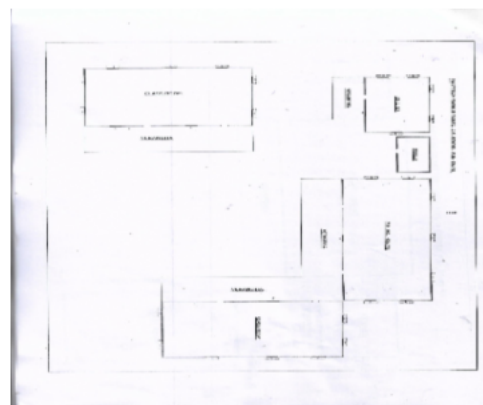

নির্বাচক নিবন্ধন আধিকারিকের স্বাক্ষর

Nazri Naksha

Google Map View

Polling Station Building Front View

Polling Station Front View

Cad View

Key MAP View

1	YSL2863710	নাম : সাজিদ আফতার রহমান পিতার নাম: সহিদুল মিয়া বাড়ির নং : পাণীগরাম বয়স : 23 লিঙ্গ : পুরুষ	ফটো উপলব্ধ	2	YSL2742153	নাম : রাতুল মিয়া পিতার নাম: লফরুদ্দিন মিয়া বাড়ির নং : 49 বয়স : 31 লিঙ্গ : পুরুষ	ফটো উপলব্ধ	3	YSL2892719	নাম : অজিজুল হক পিতার নাম: লাহুদদীন মিয়া বাড়ির নং : 09 বয়স : 28 লিঙ্গ : পুরুষ	ফটো উপলব্ধ
4	YSL2685998	নাম : আলম হোসেন পিতার নাম: আমিনুল মিয়া বাড়ির নং : নং174 বয়স : 25 লিঙ্গ : পুরুষ	ফটো উপলব্ধ	5	YSL2586634	নাম : আখলিমা খাতুন স্বামীর নাম: ছানারুল মিয়া বাড়ির নং : n0209 বয়স : 26 লিঙ্গ : মহিলা	ফটো উপলব্ধ	6	YSL2586840	নাম : বাবলি খাতুন স্বামীর নাম: বাদশা আলম বাড়ির নং : n0209 বয়স : 25 লিঙ্গ : মহিলা	ফটো উপলব্ধ
7	YSL2855054	নাম : মহিরন বিবি স্বামীর নাম: মোসলেম বাড়ির নং : n0191 বয়স : 51 লিঙ্গ : মহিলা	ফটো উপলব্ধ	8	YSL2416899	নাম : লফরুদ্দিন মিয়া পিতার নাম: সনেআলী মিয়া বাড়ির নং : N0209 বয়স : 63 লিঙ্গ : পুরুষ	ফটো উপলব্ধ	9	YSL2587087	নাম : রসিমুল হোসেন পিতার নাম: সহিদুল মিয়া বাড়ির নং : n0188 বয়স : 27 লিঙ্গ : পুরুষ	ফটো উপলব্ধ
10	YSL2854107	নাম : আমিনুল মিয়া পিতার নাম: নেজামুদ্দিন মিয়া বাড়ির নং : n0174 বয়স : 64 লিঙ্গ : পুরুষ	ফটো উপলব্ধ	11	YSL2417046	নাম : আবুবক্কর হোসেন পিতার নাম: দেলোয়ার মিয়া বাড়ির নং : এন0199 বয়স : 29 লিঙ্গ : পুরুষ	ফটো উপলব্ধ	12	LPC1451129	নাম : দেলোয়ার মিয়া পিতার নাম: মাচকিলা বাড়ির নং : n0199 বয়স : 51 লিঙ্গ : পুরুষ	ফটো উপলব্ধ
13	WB/01/002/006581	নাম : আনারুল পিতার নাম: খংগার বাড়ির নং : n0191 বয়স : 57 লিঙ্গ : পুরুষ	ফটো উপলব্ধ	14	YSL1768126	নাম : সাহেবা বানু স্বামীর নাম: আইনুল মিয়া বাড়ির নং : n0174 বয়স : 37 লিঙ্গ : মহিলা	ফটো উপলব্ধ	15	LPC2002681	নাম : কুলচুম বিবি স্বামীর নাম: দেলোয়ার মিয়া বাড়ির নং : n0199 বয়স : 46 লিঙ্গ : মহিলা	ফটো উপলব্ধ
16	WB/01/002/006019	নাম : সহিদুল পিতার নাম: জানতুল্যা বাড়ির নং : n0188 বয়স : 57 লিঙ্গ : পুরুষ	ফটো উপলব্ধ	17	YSL2586899	নাম : জসমুদ্দিন মিয়া পিতার নাম: ছফিউদ্দিন মিয়া বাড়ির নং : n0209 বয়স : 24 লিঙ্গ : পুরুষ	ফটো উপলব্ধ	18	YSL2633204	নাম : ওসমানুল হক স্বামীর নাম: সহিদুল মিয়া বাড়ির নং : n0188 বয়স : 28 লিঙ্গ : মহিলা	ফটো উপলব্ধ
19	YSL2044493	নাম : সাদাম হোসেন পিতার নাম: ছফিউদ্দিন মিয়া বাড়ির নং : n0209 বয়স : 31 লিঙ্গ : পুরুষ	ফটো উপলব্ধ	20	WB/01/002/006446	নাম : মাচিরননেছা স্বামীর নাম: ছফি উদ্দিন বাড়ির নং : n0209 বয়স : 69 লিঙ্গ : মহিলা	ফটো উপলব্ধ	21	YSL2968261	নাম : সহিদুল মিয়া পিতার নাম: খাগার মিয়া বাড়ির নং : n0208 বয়স : 55 লিঙ্গ : পুরুষ	ফটো উপলব্ধ
22	YSL0194613	নাম : আইনুল মিয়া পিতার নাম: নেজামুদ্দিন মিয়া বাড়ির নং : n0174 বয়স : 39 লিঙ্গ : পুরুষ	ফটো উপলব্ধ	23	YSL2153526	নাম : বাদশা আলম পিতার নাম: ছফিউদ্দিন মিয়া বাড়ির নং : n0209 বয়স : 28 লিঙ্গ : পুরুষ	ফটো উপলব্ধ	24	YSL2153344	নাম : ফিদুজ হোসেন পিতার নাম: মোবার মিয়া বাড়ির নং : n0218 বয়স : 31 লিঙ্গ : পুরুষ	ফটো উপলব্ধ
25	WB/01/002/006721	নাম : জরিপন স্বামীর নাম: মোবার বাড়ির নং : n0218 বয়স : 58 লিঙ্গ : মহিলা	ফটো উপলব্ধ	26	YSL1444728	নাম : ইউনুজ হোসেন পিতার নাম: মোবার হোসেন বাড়ির নং : n0218 বয়স : 34 লিঙ্গ : পুরুষ	ফটো উপলব্ধ	27	YSL2044485	নাম : ছানারুল মিয়া পিতার নাম: ছফিউদ্দিন মিয়া বাড়ির নং : n0209 বয়স : 31 লিঙ্গ : পুরুষ	ফটো উপলব্ধ
28	YSL1444678	নাম : মনিরুল ইসলাম পিতার নাম: সনে আলী বাড়ির নং : n0209 বয়স : 47 লিঙ্গ : পুরুষ	ফটো উপলব্ধ	29	WB/01/002/006173	নাম : জমিলা খাতুন স্বামীর নাম: ছফি উদ্দিন বাড়ির নং : n0209 বয়স : 63 লিঙ্গ : মহিলা	ফটো উপলব্ধ	30	YSL2400018	নাম : হাসানুর আলম পিতার নাম: আনারুল মিয়া বাড়ির নং : n0191 বয়স : 26 লিঙ্গ : পুরুষ	ফটো উপলব্ধ