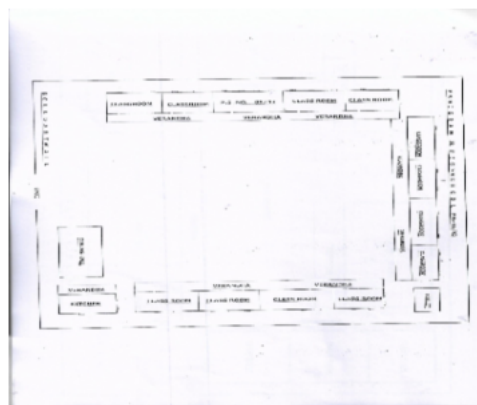

নির্বাচক নিবন্ধন আধিকারিকের স্বাক্ষর

Nazri Naksha

Google Map View

Polling Station Building Front View

Polling Station Front View

Cad View

Key MAP View

1 নাম : ক্ষিরিন অধিকারী পিতার নাম: মহাদেব অধিকারী বাড়ির নং : n0036 বয়স : 57 লিঙ্গ : পুরুষ ফটো উপলব্ধ	WB/01/002/009217	2 নাম : ধনবর অধিকারী পিতার নাম: মন্ত্রী অধিকারী বাড়ির নং : n0038 বয়স : 85 লিঙ্গ : পুরুষ ফটো উপলব্ধ	YSL2044857	3 নাম : জয়ন্তী অধিকারী স্বামীর নাম: ক্ষিরিন অধিকারী বাড়ির নং : n0036 বয়স : 52 লিঙ্গ : মহিলা ফটো উপলব্ধ	LPC1448877
4 নাম : শৈভ্যা অধিকারী স্বামীর নাম: নারায়ন অধিকারী বাড়ির নং : n0037 বয়স : 49 লিঙ্গ : মহিলা ফটো উপলব্ধ	WB/01/002/009195	5 নাম : চিত্রাবালা অধিকারী পিতার নাম: মহাদেব অধিকারী বাড়ির নং : n0038 বয়স : 69 লিঙ্গ : মহিলা ফটো উপলব্ধ	WB/01/002/009012	6 নাম : নারায়ন অধিকারী পিতার নাম: মহাদেব অধিকারী বাড়ির নং : n0037 বয়স : 52 লিঙ্গ : পুরুষ ফটো উপলব্ধ	WB/01/002/009174
7 নাম : অম্বিকা অধিকারী পিতার নাম: নারায়ণ বাড়ির নং : পানিগ্রাম বয়স : 25 লিঙ্গ : মহিলা ফটো উপলব্ধ	YSL3132479	8 নাম : গোবিন্দ অধিকারী পিতার নাম: ক্ষীরিন অধিকারী বাড়ির নং : 0036 বয়স : 22 লিঙ্গ : পুরুষ ফটো উপলব্ধ	YSL2819126	9 নাম : শ্যামল অধিকারী পিতার নাম: অমল অধিকারী বাড়ির নং : n0128 বয়স : 32 লিঙ্গ : পুরুষ ফটো উপলব্ধ	YSL2044899
10 নাম : সন্ধ্যা অধিকারী স্বামীর নাম: অমল অধিকারী বাড়ির নং : n0128 বয়স : 51 লিঙ্গ : মহিলা ফটো উপলব্ধ	WB/01/002/009331	11 নাম : অমল অধিকারী পিতার নাম: সুরেন অধিকারী বাড়ির নং : n0128 বয়স : 59 লিঙ্গ : পুরুষ ফটো উপলব্ধ	WB/01/002/009039	12 নাম : হিতেন অধিকারী পিতার নাম: মহাদেব অধিকারী বাড়ির নং : n0039 বয়স : 64 লিঙ্গ : পুরুষ ফটো উপলব্ধ	WB/01/002/009006
13 নাম : জব বর্মন অধিকারী স্বামীর নাম: সঞ্জয় অধিকারী বাড়ির নং : এন0128 বয়স : 35 লিঙ্গ : মহিলা ফটো উপলব্ধ	YSL1450758	14 নাম : সোনালী অধিকারী স্বামীর নাম: জীতেন অধিকারী বাড়ির নং : n0147 বয়স : 46 লিঙ্গ : মহিলা ফটো উপলব্ধ	LPC2192185	15 নাম : জিতেন অধিকারী পিতার নাম: মহাদেব অধিকারী বাড়ির নং : n0147 বয়স : 52 লিঙ্গ : পুরুষ ফটো উপলব্ধ	WB/01/002/009023
16 নাম : উত্তম অধিকারী পিতার নাম: অমল অধিকারী বাড়ির নং : n0128 বয়স : 29 লিঙ্গ : পুরুষ ফটো উপলব্ধ	YSL2044881	17 নাম : বাসন্তী অধিকারী স্বামীর নাম: রঞ্জিত অধিকারী বাড়ির নং : n0128 বয়স : 52 লিঙ্গ : মহিলা ফটো উপলব্ধ	YSL2551281	18 নাম : পৌতম অধিকারী পিতার নাম: অমল অধিকারী বাড়ির নং : n0128 বয়স : 27 লিঙ্গ : পুরুষ ফটো উপলব্ধ	YSL2287704
19 নাম : রঞ্জিত অধিকারী পিতার নাম: সুরেন্দ্র নাথ অধিকারী বাড়ির নং : n0128 বয়স : 64 লিঙ্গ : পুরুষ ফটো উপলব্ধ	YSL2551265	20 নাম : অনন্ত অধিকারী পিতার নাম: ধনবর অধিকারী বাড়ির নং : n0038 বয়স : 38 লিঙ্গ : পুরুষ ফটো উপলব্ধ	YSL2044873	21 নাম : মধুবালা অধিকারী স্বামীর নাম: হিতেন অধিকারী বাড়ির নং : n0039 বয়স : 56 লিঙ্গ : মহিলা ফটো উপলব্ধ	WB/01/002/009227
22 নাম : সঞ্জয় অধিকারী পিতার নাম: রঞ্জিত অধিকারী বাড়ির নং : n0128 বয়স : 37 লিঙ্গ : পুরুষ ফটো উপলব্ধ	YSL1367754	23 নাম : বিভা অধিকারী স্বামীর নাম: শ্যামল অধিকারী বাড়ির নং : n0128 বয়স : 28 লিঙ্গ : মহিলা ফটো উপলব্ধ	YSL2287589	24 নাম : বিজন আদিত্য পিতার নাম: জ্যোতিষ চন্দ্র আদিত্য বাড়ির নং : n0139 বয়স : 47 লিঙ্গ : পুরুষ ফটো উপলব্ধ	YSL1421064
25 নাম : বাসন্তী আদিত্য স্বামীর নাম: জ্যোতিষচন্দ্র আদিত্য বাড়ির নং : n0139 বয়স : 76 লিঙ্গ : মহিলা ফটো উপলব্ধ	WB/01/002/009300	26 নাম : রিনা বর্মন স্বামীর নাম: অনন্ত বর্মন বাড়ির নং : n0139 বয়স : 27 লিঙ্গ : মহিলা ফটো উপলব্ধ	YSL2287688	27 নাম : অঞ্জলী আদিত্য স্বামীর নাম: সত্যজীত আদিত্য বাড়ির নং : n0138 বয়স : 58 লিঙ্গ : মহিলা ফটো উপলব্ধ	WB/01/003/435414
28 নাম : সত্যজিৎ আদিত্য পিতার নাম: যতীন্দ্র মোহন আদিত্য বাড়ির নং : n0138 বয়স : 69 লিঙ্গ : পুরুষ ফটো উপলব্ধ	WB/01/003/435413	29 নাম : বিশ্বজিৎ আদিত্য পিতার নাম: জ্যোতিষ চন্দ্র আদিত্য বাড়ির নং : n0139 বয়স : 39 লিঙ্গ : পুরুষ ফটো উপলব্ধ	YSL1367697	30 নাম : প্রিয়ঙ্কা আদিত্য পিতার নাম: সত্যজিৎ আদিত্য বাড়ির নং : - বয়স : 23 লিঙ্গ : মহিলা ফটো উপলব্ধ	YSL2863819