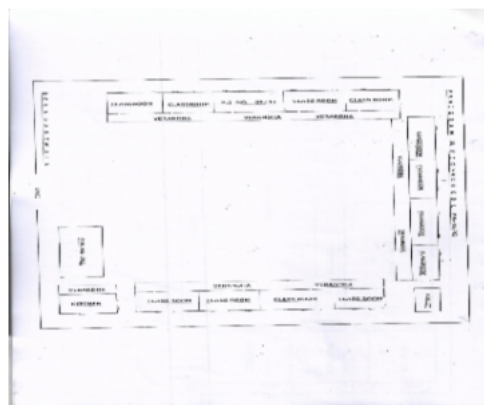

নির্বাচক নিবন্ধন আধিকারিকের স্বাক্ষর

Nazri Naksha

Google Map View

Polling Station Building Front View

Polling Station Front View

Cad View

Key MAP View

1 নাম : ক্ষিরিন অধিকারী পিতার নাম: মহাদেব অধিকারী বাড়ির নং : n0036 বয়স : 57 লিঙ্গ : পুরুষ ফটো উপলব্ধ	WB/01/002/009217	2 নাম : ধনবর অধিকারী পিতার নাম: মন্ত্রী অধিকারী বাড়ির নং : n0038 বয়স : 85 লিঙ্গ : পুরুষ ফটো উপলব্ধ	YSL2044857	3 নাম : জয়ন্তী অধিকারী স্বামীর নাম: ক্ষিরিন অধিকারী বাড়ির নং : n0036 বয়স : 52 লিঙ্গ : মহিলা ফটো উপলব্ধ	LPC1448877
4 নাম : শৈভ্যা অধিকারী স্বামীর নাম: নারায়ন অধিকারী বাড়ির নং : n0037 বয়স : 49 লিঙ্গ : মহিলা ফটো উপলব্ধ	WB/01/002/009195	5 নাম : চিত্রাবালা অধিকারী পিতার নাম: মহাদেব অধিকারী বাড়ির নং : n0038 বয়স : 69 লিঙ্গ : মহিলা ফটো উপলব্ধ	WB/01/002/009012	6 নাম : নারায়ন অধিকারী পিতার নাম: মহাদেব অধিকারী বাড়ির নং : n0037 বয়স : 52 লিঙ্গ : পুরুষ ফটো উপলব্ধ	WB/01/002/009174
7 নাম : অম্বিকা অধিকারী পিতার নাম: নারায়ণ বাড়ির নং : পানিগ্রাম বয়স : 25 লিঙ্গ : মহিলা ফটো উপলব্ধ	YSL3132479	8 নাম : গোবিন্দ অধিকারী পিতার নাম: ক্ষীরিন অধিকারী বাড়ির নং : 0036 বয়স : 22 লিঙ্গ : পুরুষ ফটো উপলব্ধ	YSL2819126	9 নাম : শ্যামল অধিকারী পিতার নাম: অমল অধিকারী বাড়ির নং : n0128 বয়স : 32 লিঙ্গ : পুরুষ ফটো উপলব্ধ	YSL2044899
10 নাম : সন্ধ্যা অধিকারী স্বামীর নাম: অমল অধিকারী বাড়ির নং : n0128 বয়স : 51 লিঙ্গ : মহিলা ফটো উপলব্ধ	WB/01/002/009331	11 নাম : অমল অধিকারী পিতার নাম: সুরেন অধিকারী বাড়ির নং : n0128 বয়স : 59 লিঙ্গ : পুরুষ ফটো উপলব্ধ	WB/01/002/009039	12 নাম : হিতেন অধিকারী পিতার নাম: মহাদেব অধিকারী বাড়ির নং : n0039 বয়স : 64 লিঙ্গ : পুরুষ ফটো উপলব্ধ	WB/01/002/009006
13 নাম : জব বর্মন অধিকারী স্বামীর নাম: সঞ্জয় অধিকারী বাড়ির নং : এন0128 বয়স : 35 লিঙ্গ : মহিলা ফটো উপলব্ধ	YSL1450758	14 নাম : সোনালী অধিকারী স্বামীর নাম: জীতেন অধিকারী বাড়ির নং : n0147 বয়স : 46 লিঙ্গ : মহিলা ফটো উপলব্ধ	LPC2192185	15 নাম : জিতেন অধিকারী পিতার নাম: মহাদেব অধিকারী বাড়ির নং : n0147 বয়স : 52 লিঙ্গ : পুরুষ ফটো উপলব্ধ	WB/01/002/009023
16 নাম : উত্তম অধিকারী পিতার নাম: অমল অধিকারী বাড়ির নং : n0128 বয়স : 29 লিঙ্গ : পুরুষ ফটো উপলব্ধ	YSL2044881	17 নাম : বাসন্তী অধিকারী স্বামীর নাম: রঞ্জিত অধিকারী বাড়ির নং : n0128 বয়স : 52 লিঙ্গ : মহিলা ফটো উপলব্ধ	YSL2551281	18 নাম : পৌতম অধিকারী পিতার নাম: অমল অধিকারী বাড়ির নং : n0128 বয়স : 27 লিঙ্গ : পুরুষ ফটো উপলব্ধ	YSL2287704
19 নাম : রঞ্জিত অধিকারী পিতার নাম: সুরেন্দ্র নাথ অধিকারী বাড়ির নং : n0128 বয়স : 64 লিঙ্গ : পুরুষ ফটো উপলব্ধ	YSL2551265	20 নাম : অনন্ত অধিকারী পিতার নাম: ধনবর অধিকারী বাড়ির নং : n0038 বয়স : 38 লিঙ্গ : পুরুষ ফটো উপলব্ধ	YSL2044873	21 নাম : মধুবালা অধিকারী স্বামীর নাম: হিতেন অধিকারী বাড়ির নং : n0039 বয়স : 56 লিঙ্গ : মহিলা ফটো উপলব্ধ	WB/01/002/009227
22 নাম : সঞ্জয় অধিকারী পিতার নাম: রঞ্জিত অধিকারী বাড়ির নং : n0128 বয়স : 37 লিঙ্গ : পুরুষ ফটো উপলব্ধ	YSL1367754	23 নাম : বিভা অধিকারী স্বামীর নাম: শ্যামল অধিকারী বাড়ির নং : n0128 বয়স : 28 লিঙ্গ : মহিলা ফটো উপলব্ধ	YSL2287589	24 নাম : বিজন আদিত্য পিতার নাম: জ্যোতিষ চন্দ্র আদিত্য বাড়ির নং : n0139 বয়স : 47 লিঙ্গ : পুরুষ ফটো উপলব্ধ	YSL1421064
25 নাম : বাসন্তী আদিত্য স্বামীর নাম: জ্যোতিষচন্দ্র আদিত্য বাড়ির নং : n0139 বয়স : 76 লিঙ্গ : মহিলা ফটো উপলব্ধ	WB/01/002/009300	26 নাম : রিনা বর্মন স্বামীর নাম: অনন্ত বর্মন বাড়ির নং : n0139 বয়স : 27 লিঙ্গ : মহিলা ফটো উপলব্ধ	YSL2287688	27 নাম : অঞ্জলী আদিত্য স্বামীর নাম: সত্যজীত আদিত্য বাড়ির নং : n0138 বয়স : 58 লিঙ্গ : মহিলা ফটো উপলব্ধ	WB/01/003/435414
28 নাম : সত্যজিৎ আদিত্য পিতার নাম: যতীন্দ্র মোহন আদিত্য বাড়ির নং : n0138 বয়স : 69 লিঙ্গ : পুরুষ ফটো উপলব্ধ	WB/01/003/435413	29 নাম : বিশ্বজিৎ আদিত্য পিতার নাম: জ্যোতিষ চন্দ্র আদিত্য বাড়ির নং : n0139 বয়স : 39 লিঙ্গ : পুরুষ ফটো উপলব্ধ	YSL1367697	30 নাম : প্রিয়ঙ্কা আদিত্য পিতার নাম: সত্যজিৎ আদিত্য বাড়ির নং : - বয়স : 23 লিঙ্গ : মহিলা ফটো উপলব্ধ	YSL2863819