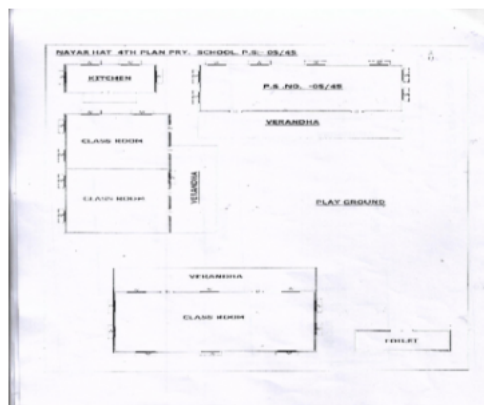

নির্বাচক নিবন্ধন আধিকারিকের স্বাক্ষর

Nazri Naksha

Google Map View

Polling Station Building Front View

Polling Station Front View

Cad View

Key MAP View

বিধানসভা নির্বাচনক্ষেত্রের নং, নাম : 5-শীতলকুচি
ভাগ নং, নাম : 1-দেবোত্তর পানিগ্রাম (পশ্চিম)