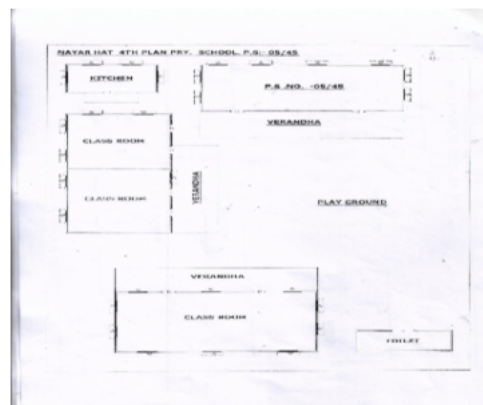

নির্বাচক নিবন্ধন আধিকারিকের স্বাক্ষর

Nazri Naksha

Google Map View

Polling Station Building Front View

Polling Station Front View

Cad View

Key MAP View

বিধানসভা নির্বাচনক্ষেত্রের নং, নাম : 5-শীতলকুচি
ভাগ নং, নাম : 1-দেবোত্তর পানিগ্রাম (পশ্চিম)