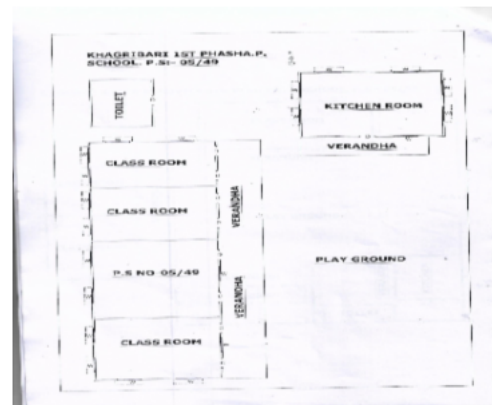

নির্বাচক নিবন্ধন আধিকারিকের স্বাক্ষর

Nazri Naksha

Google Map View

Polling Station Building Front View

Polling Station Front View

Cad View

Key MAP View

বিধানসভা নির্বাচনক্ষেত্রের নং, নাম : 5-শীতলকুচি
ভাগ নং, নাম : 1-চোঙ্গারখাতা খাগড়ীবাড়ী (পশ্চিম অংশ)