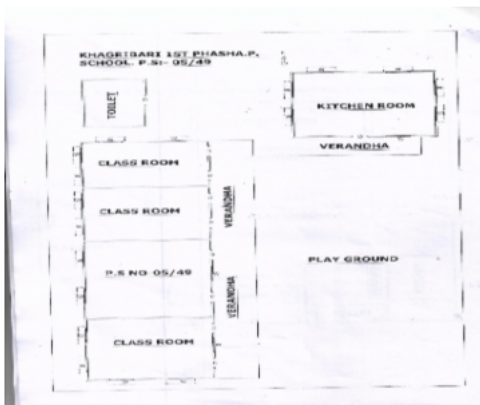

নির্বাচক নিবন্ধন আধিকারিকের স্বাক্ষর

Nazri Naksha

Google Map View

Polling Station Building Front View

Polling Station Front View

Cad View

Key MAP View

বিধানসভা নির্বাচনক্ষেত্রের নং, নাম : 5-শীতলকুচি
ভাগ নং, নাম : 1-চোঙ্গারখাতা খাগড়ীবাড়ী (পশ্চিম অংশ)