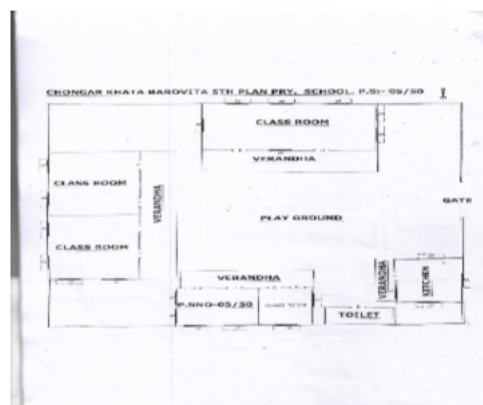

নির্বাচক নিবন্ধন আধিকারিকের স্বাক্ষর

Nazri Naksha

Google Map View

Polling Station Building Front View

Polling Station Front View

Cad View

Key MAP View

বিধানসভা নির্বাচনক্ষেত্রের নং, নাম : 5-শীতলকুচি
ভাগ নং, নাম : 1-চোঙ্গার খাতা খাগড়া বাড়ী (পূর্ব অংশ)