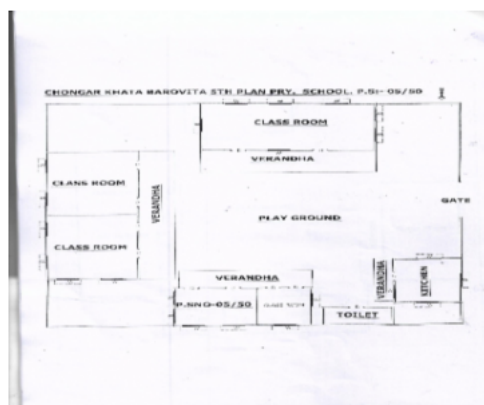

নির্বাচক নিবন্ধন আধিকারিকের স্বাক্ষর

Nazri Naksha

Google Map View

Polling Station Building Front View

Polling Station Front View

Cad View

Key MAP View

বিধানসভা নির্বাচনক্ষেত্রের নং, নাম : 5-শীতলকুচি
ভাগ নং, নাম : 1-চোঙ্গার খাতা খাগড়া বাড়ী (পূর্ব অংশ)