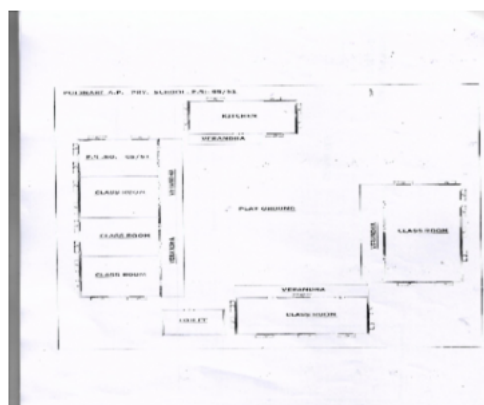

নির্বাচক নিবন্ধন আধিকারিকের স্বাক্ষর

Nazri Naksha

Google Map View

Polling Station Building Front View

Polling Station Front View

Cad View

Key MAP View

1 নাম : প্রিয়াংকা বর্মন পিতার নাম: পিশু বর্মন বাড়ির নং : n0003 বয়স : 24 লিঙ্গ : মহিলা	YSL2569366 ফটো উপলব্ধ	2 নাম : পিশু বর্মন পিতার নাম: চন্দ্রমোহন বর্মন বাড়ির নং : n0003 বয়স : 66 লিঙ্গ : পুরুষ	YSL3182938 ফটো উপলব্ধ	3 নাম : প্রসেঞ্জিৎ বর্মন পিতার নাম: পিসু বর্মন বাড়ির নং : n0003 বয়স : 28 লিঙ্গ : পুরুষ	YSL2157154 ফটো উপলব্ধ
4 নাম : নিরতী বর্মন স্বামীর নাম: পিসু বর্মন বাড়ির নং : n0003 বয়স : 53 লিঙ্গ : মহিলা	WB/01/002/018260 ফটো উপলব্ধ	5 নাম : স্বপ্না বর্মন স্বামীর নাম: লিঙ্কাজিৎ বর্মন বাড়ির নং : n0045 বয়স : 33 লিঙ্গ : মহিলা	YSL1370030 ফটো উপলব্ধ	6 নাম : শৈল্যা অধিকারী স্বামীর নাম: খগেন্দ্র অধিকারী বাড়ির নং : n0044 বয়স : 81 লিঙ্গ : মহিলা	LPC2194140 ফটো উপলব্ধ
7 নাম : মাধবী বর্মন স্বামীর নাম: পরেশ চন্দ্র বর্মন বাড়ির নং : n0045 বয়স : 37 লিঙ্গ : মহিলা	YSL1369966 ফটো উপলব্ধ	8 নাম : বীনা বর্মন স্বামীর নাম: নিরেন বর্মন বাড়ির নং : n0045 বয়স : 39 লিঙ্গ : মহিলা	YSL1369990 ফটো উপলব্ধ	9 নাম : সঞ্জিত অধিকারী পিতার নাম: রাধা মোহন অধিকারী বাড়ির নং : n0045 বয়স : 29 লিঙ্গ : পুরুষ	YSL2047736 ফটো উপলব্ধ
10 নাম : খগেন্দ্র অধিকারী পিতার নাম: নবকান্ত অধিকারী বাড়ির নং : n0044 বয়স : 91 লিঙ্গ : পুরুষ	WB/01/002/018067 ফটো উপলব্ধ	11 নাম : বিনেশ বর্মন পিতার নাম: দেবেন্দ্র নাথ বর্মন বাড়ির নং : n0045 বয়স : 38 লিঙ্গ : পুরুষ	YSL1370063 ফটো উপলব্ধ	12 নাম : দিপালী বর্মন স্বামীর নাম: জয়ন্ত বর্মন বাড়ির নং : n0045 বয়স : 38 লিঙ্গ : মহিলা	YSL1369750 ফটো উপলব্ধ
13 নাম : প্রসেনজিৎ অধিকারী পিতার নাম: রাধামোহন অধিকারী বাড়ির নং : n0045 বয়স : 36 লিঙ্গ : পুরুষ	YSL2047769 ফটো উপলব্ধ	14 নাম : জয়ন্তী বর্মন স্বামীর নাম: ফটিক বর্মন বাড়ির নং : n0045 বয়স : 37 লিঙ্গ : মহিলা	YSL1370048 ফটো উপলব্ধ	15 নাম : বাবলু অধিকারী পিতার নাম: খগেন্দ্র অধিকারী বাড়ির নং : n0044 বয়স : 35 লিঙ্গ : পুরুষ	YSL1369867 ফটো উপলব্ধ
16 নাম : সাবিত্রী বর্মন স্বামীর নাম: ধনপতি বর্মন বাড়ির নং : n0045 বয়স : 41 লিঙ্গ : মহিলা	YSL1449941 ফটো উপলব্ধ	17 নাম : চন্দন বর্মন পিতার নাম: দিনেশ বর্মন বাড়ির নং : নাই বয়স : 23 লিঙ্গ : পুরুষ	YSL2912616 ফটো উপলব্ধ	18 নাম : সুজাতা অধিকারী বর্মন স্বামীর নাম: প্রোসেনজীত অধিকারী বাড়ির নং : এন0045 বয়স : 31 লিঙ্গ : মহিলা	YSL1961648 ফটো উপলব্ধ
19 নাম : আরতী বর্মন স্বামীর নাম: দীনেশ বর্মন বাড়ির নং : n0045 বয়স : 41 লিঙ্গ : মহিলা	YSL1369859 ফটো উপলব্ধ	20 নাম : চিত্রালা অধিকারী স্বামীর নাম: আদামন অধিকারী বাড়ির নং : n0045 বয়স : 66 লিঙ্গ : মহিলা	WB/01/002/018458 ফটো উপলব্ধ	21 নাম : ধনপতি বর্মন পিতার নাম: উপেন্দ্র নাথ বর্মন বাড়ির নং : n0045 বয়স : 44 লিঙ্গ : পুরুষ	YSL1369974 ফটো উপলব্ধ
22 নাম : হরিদ্রা কাষী পিতার নাম: যোগেন্দ্র নাথ কাষী বাড়ির নং : n0222 বয়স : 26 লিঙ্গ : মহিলা	YSL2373827 ফটো উপলব্ধ	23 নাম : বিশাখা কাষী মায়ের নাম: যোগেন্দ্রনাথ কাষী বাড়ির নং : নং বয়স : 25 লিঙ্গ : মহিলা	YSL2936631 ফটো উপলব্ধ	24 নাম : জয়ন্তী বর্মন স্বামীর নাম: স্বপন বর্মন বাড়ির নং : n0222 বয়স : 32 লিঙ্গ : মহিলা	YSL1901255 ফটো উপলব্ধ
25 নাম : ব্রজবালা বর্মন স্বামীর নাম: হীতেন্দ্র নাথ বর্মন বাড়ির নং : n0222 বয়স : 58 লিঙ্গ : মহিলা	WB/01/002/018120 ফটো উপলব্ধ	26 নাম : রজত কাষী পিতার নাম: যোগেন্দ্র নাথ কাষী বাড়ির নং : n0222 বয়স : 32 লিঙ্গ : পুরুষ	YSL1904523 ফটো উপলব্ধ	27 নাম : গীতা কাষী স্বামীর নাম: যোগেন্দ্র নাথ কাষী বাড়ির নং : n0222 বয়স : 56 লিঙ্গ : মহিলা	WB/01/002/018163 ফটো উপলব্ধ
28 নাম : প্রণব রায় পিতার নাম: শচীন্দ্র নাথ রায় বাড়ির নং : n0222 বয়স : 41 লিঙ্গ : পুরুষ	YSL0246702 ফটো উপলব্ধ	29 নাম : হীতেন্দ্র নাথ বর্মন পিতার নাম: কান্দুরা বর্মন বাড়ির নং : নং বয়স : 63 লিঙ্গ : পুরুষ	WB/01/002/018121 ফটো উপলব্ধ	30 নাম : যোগেন্দ্রনাথ কাষী পিতার নাম: দীনেশ্বর কাষী বাড়ির নং : n0222 বয়স : 51 লিঙ্গ : পুরুষ	YSL3147238 ফটো উপলব্ধ