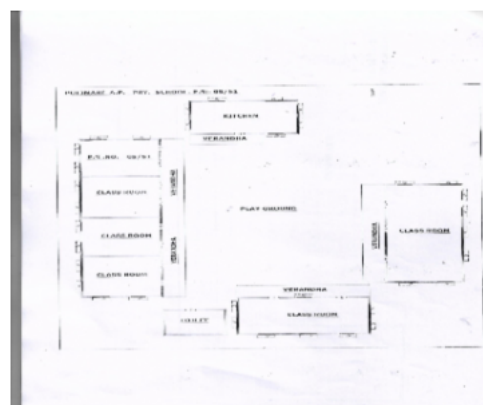

নির্বাচক নিবন্ধন আধিকারিকের স্বাক্ষর

Nazri Naksha

Google Map View

Polling Station Building Front View

Polling Station Front View

Cad View

Key MAP View

1 নাম : প্রিয়াংকা বর্মন পিতার নাম: পিশু বর্মন বাড়ির নং : n0003 বয়স : 24 লিঙ্গ : মহিলা	YSL2569366 ফটো উপলব্ধ	2 নাম : পিশু বর্মন পিতার নাম: চন্দ্রমোহন বর্মন বাড়ির নং : n0003 বয়স : 66 লিঙ্গ : পুরুষ	YSL3182938 ফটো উপলব্ধ	3 নাম : প্রসেঞ্জিৎ বর্মন পিতার নাম: পিসু বর্মন বাড়ির নং : n0003 বয়স : 28 লিঙ্গ : পুরুষ	YSL2157154 ফটো উপলব্ধ
4 নাম : নিরতী বর্মন স্বামীর নাম: পিসু বর্মন বাড়ির নং : n0003 বয়স : 53 লিঙ্গ : মহিলা	WB/01/002/018260 ফটো উপলব্ধ	5 নাম : স্বপ্না বর্মন স্বামীর নাম: লিঙ্কাজিৎ বর্মন বাড়ির নং : n0045 বয়স : 33 লিঙ্গ : মহিলা	YSL1370030 ফটো উপলব্ধ	6 নাম : শৈল্যা অধিকারী স্বামীর নাম: খগেন্দ্র অধিকারী বাড়ির নং : n0044 বয়স : 81 লিঙ্গ : মহিলা	LPC2194140 ফটো উপলব্ধ
7 নাম : মাধবী বর্মন স্বামীর নাম: পরেশ চন্দ্র বর্মন বাড়ির নং : n0045 বয়স : 37 লিঙ্গ : মহিলা	YSL1369966 ফটো উপলব্ধ	8 নাম : বীনা বর্মন স্বামীর নাম: নিরেন বর্মন বাড়ির নং : n0045 বয়স : 39 লিঙ্গ : মহিলা	YSL1369990 ফটো উপলব্ধ	9 নাম : সঞ্জিত অধিকারী পিতার নাম: রাধা মোহন অধিকারী বাড়ির নং : n0045 বয়স : 29 লিঙ্গ : পুরুষ	YSL2047736 ফটো উপলব্ধ
10 নাম : খগেন্দ্র অধিকারী পিতার নাম: নবকান্ত অধিকারী বাড়ির নং : n0044 বয়স : 91 লিঙ্গ : পুরুষ	WB/01/002/018067 ফটো উপলব্ধ	11 নাম : বিনেশ বর্মন পিতার নাম: দেবেন্দ্র নাথ বর্মন বাড়ির নং : n0045 বয়স : 38 লিঙ্গ : পুরুষ	YSL1370063 ফটো উপলব্ধ	12 নাম : দিপালী বর্মন স্বামীর নাম: জয়ন্ত বর্মন বাড়ির নং : n0045 বয়স : 38 লিঙ্গ : মহিলা	YSL1369750 ফটো উপলব্ধ
13 নাম : প্রসেনজিৎ অধিকারী পিতার নাম: রাধামোহন অধিকারী বাড়ির নং : n0045 বয়স : 36 লিঙ্গ : পুরুষ	YSL2047769 ফটো উপলব্ধ	14 নাম : জয়ন্তী বর্মন স্বামীর নাম: ফটিক বর্মন বাড়ির নং : n0045 বয়স : 37 লিঙ্গ : মহিলা	YSL1370048 ফটো উপলব্ধ	15 নাম : বাবলু অধিকারী পিতার নাম: খগেন্দ্র অধিকারী বাড়ির নং : n0044 বয়স : 35 লিঙ্গ : পুরুষ	YSL1369867 ফটো উপলব্ধ
16 নাম : সাবিত্রী বর্মন স্বামীর নাম: ধনপতি বর্মন বাড়ির নং : n0045 বয়স : 41 লিঙ্গ : মহিলা	YSL1449941 ফটো উপলব্ধ	17 নাম : চন্দন বর্মন পিতার নাম: দিনেশ বর্মন বাড়ির নং : নাই বয়স : 23 লিঙ্গ : পুরুষ	YSL2912616 ফটো উপলব্ধ	18 নাম : সুজাতা অধিকারী বর্মন স্বামীর নাম: প্রোসেনজীত অধিকারী বাড়ির নং : এন0045 বয়স : 31 লিঙ্গ : মহিলা	YSL1961648 ফটো উপলব্ধ
19 নাম : আরতী বর্মন স্বামীর নাম: দীনেশ বর্মন বাড়ির নং : n0045 বয়স : 41 লিঙ্গ : মহিলা	YSL1369859 ফটো উপলব্ধ	20 নাম : চিত্রালা অধিকারী স্বামীর নাম: আদামন অধিকারী বাড়ির নং : n0045 বয়স : 66 লিঙ্গ : মহিলা	WB/01/002/018458 ফটো উপলব্ধ	21 নাম : ধনপতি বর্মন পিতার নাম: উপেন্দ্র নাথ বর্মন বাড়ির নং : n0045 বয়স : 44 লিঙ্গ : পুরুষ	YSL1369974 ফটো উপলব্ধ
22 নাম : হরিদ্রা কাষী পিতার নাম: যোগেন্দ্র নাথ কাষী বাড়ির নং : n0222 বয়স : 26 লিঙ্গ : মহিলা	YSL2373827 ফটো উপলব্ধ	23 নাম : বিশাখা কাষী মায়ের নাম: যোগেন্দ্রনাথ কাষী বাড়ির নং : নং বয়স : 25 লিঙ্গ : মহিলা	YSL2936631 ফটো উপলব্ধ	24 নাম : জয়ন্তী বর্মন স্বামীর নাম: স্বপন বর্মন বাড়ির নং : n0222 বয়স : 32 লিঙ্গ : মহিলা	YSL1901255 ফটো উপলব্ধ
25 নাম : ব্রজবালা বর্মন স্বামীর নাম: হীতেন্দ্র নাথ বর্মন বাড়ির নং : n0222 বয়স : 58 লিঙ্গ : মহিলা	WB/01/002/018120 ফটো উপলব্ধ	26 নাম : রজত কাষী পিতার নাম: যোগেন্দ্র নাথ কাষী বাড়ির নং : n0222 বয়স : 32 লিঙ্গ : পুরুষ	YSL1904523 ফটো উপলব্ধ	27 নাম : গীতা কাষী স্বামীর নাম: যোগেন্দ্র নাথ কাষী বাড়ির নং : n0222 বয়স : 56 লিঙ্গ : মহিলা	WB/01/002/018163 ফটো উপলব্ধ
28 নাম : প্রণব রায় পিতার নাম: শচীন্দ্র নাথ রায় বাড়ির নং : n0222 বয়স : 41 লিঙ্গ : পুরুষ	YSL0246702 ফটো উপলব্ধ	29 নাম : হীতেন্দ্র নাথ বর্মন পিতার নাম: কান্দুরা বর্মন বাড়ির নং : নং বয়স : 63 লিঙ্গ : পুরুষ	WB/01/002/018121 ফটো উপলব্ধ	30 নাম : যোগেন্দ্রনাথ কাষী পিতার নাম: দীনেশ্বর কাষী বাড়ির নং : n0222 বয়স : 51 লিঙ্গ : পুরুষ	YSL3147238 ফটো উপলব্ধ