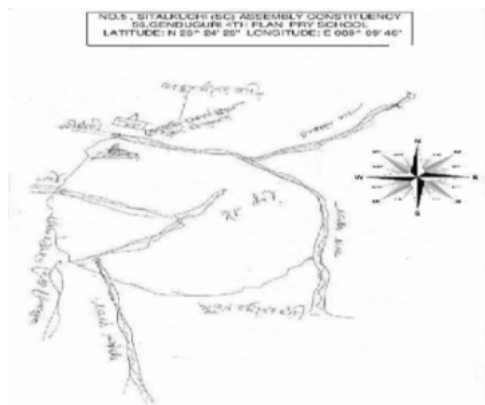

Nazri Naksha