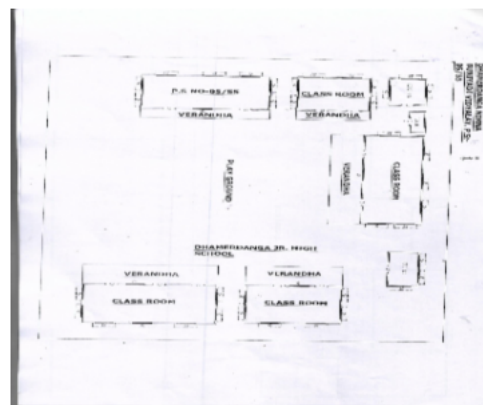

নির্বাচক নিবন্ধন আধিকারিকের স্বাক্ষর

Nazri Naksha

Google Map View

Polling Station Building Front View

Polling Station Front View

Cad View

Key MAP View

1 নাম : অমলা রায় স্বামীর নাম: কার্তিক কুমার রায় বাড়ির নং : n0036 বয়স : 61 লিঙ্গ : মহিলা	YSL2910883 ফটো উপলব্ধ	2 নাম : কার্তিক কুমার রায় পিতার নাম: যোগেশ রায় বাড়ির নং : n0036 বয়স : 71 লিঙ্গ : পুরুষ	WB/01/002/033209 ফটো উপলব্ধ	3 নাম : সুবর্ণা রায় পিতার নাম: কার্তিক রায় বাড়ির নং : n0036 বয়স : 36 লিঙ্গ : পুরুষ	YSL1588813 ফটো উপলব্ধ
4 নাম : বিশ্বজিৎ ঢালি পিতার নাম: সুবোধ ঢালি বাড়ির নং : n0064 বয়স : 38 লিঙ্গ : পুরুষ	YSL0255505 ফটো উপলব্ধ	5 নাম : সীমা ঢালী স্বামীর নাম: শান্তনু ঢালী বাড়ির নং : n0107 বয়স : 36 লিঙ্গ : মহিলা	YSL1588904 ফটো উপলব্ধ	6 নাম : শান্তনু ঢালী পিতার নাম: সুবোধ কুমার ঢালী বাড়ির নং : n0107 বয়স : 45 লিঙ্গ : পুরুষ	LPC1532837 ফটো উপলব্ধ
7 নাম : মিনু ঢালী স্বামীর নাম: সুবোধকুমার ঢালী বাড়ির নং : n0064 বয়স : 66 লিঙ্গ : মহিলা	WB/01/002/033105 ফটো উপলব্ধ	8 নাম : সুরজীৎ ঢালি পিতার নাম: সুবোধ কুমার ঢালি বাড়ির নং : n0064 বয়স : 43 লিঙ্গ : পুরুষ	YSL0255497 ফটো উপলব্ধ	9 নাম : সুবোধকুমার ঢালী পিতার নাম: মানিকচন্দ্র ঢালী বাড়ির নং : n0064 বয়স : 79 লিঙ্গ : পুরুষ	WB/01/002/033093 ফটো উপলব্ধ
10 নাম : বিপাশা ঢালী স্বামীর নাম: বিশ্বজিৎ ঢালী বাড়ির নং : এন0064 বয়স : 24 লিঙ্গ : মহিলা	YSL2777944 ফটো উপলব্ধ	11 নাম : পিংকি সরকার ঢালী স্বামীর নাম: সুরোজিৎ ঢালী বাড়ির নং : n0064 বয়স : 29 লিঙ্গ : মহিলা	YSL2290120 ফটো উপলব্ধ	12 নাম : উতুসী পোদ্দার স্বামীর নাম: জগদীশ পোদ্দার বাড়ির নং : n0008 বয়স : 60 লিঙ্গ : মহিলা	LPC1533314 ফটো উপলব্ধ
13 নাম : গোলাপি দাস পোদ্দার স্বামীর নাম: সুরেশ চন্দ্র পোদ্দার বাড়ির নং : এন0008 বয়স : 25 লিঙ্গ : মহিলা	YSL2672475 ফটো উপলব্ধ	14 নাম : নারায়ন পোদ্দার পিতার নাম: নিত্যানন্দ পোদ্দার বাড়ির নং : n0106 বয়স : 71 লিঙ্গ : পুরুষ	WB/01/002/033051 ফটো উপলব্ধ	15 নাম : জগদীশ পোদ্দার পিতার নাম: ব্রজবাসী পোদ্দার বাড়ির নং : n0008 বয়স : 69 লিঙ্গ : পুরুষ	LPC1484336 ফটো উপলব্ধ
16 নাম : তারিনীকান্ত পোদ্দার পিতার নাম: নিত্যানন্দ পোদ্দার বাড়ির নং : n0106 বয়স : 83 লিঙ্গ : পুরুষ	LPC2197440 ফটো উপলব্ধ	17 নাম : মধুসূদন পোদ্দার পিতার নাম: ধরনী পোদ্দার বাড়ির নং : n0106 বয়স : 37 লিঙ্গ : পুরুষ	YSL1588615 ফটো উপলব্ধ	18 নাম : কম্পনা পোদ্দার স্বামীর নাম: তারিনীকান্ত পোদ্দার বাড়ির নং : n0106 বয়স : 71 লিঙ্গ : মহিলা	WB/01/002/033262 ফটো উপলব্ধ
19 নাম : ধরনীকান্ত পোদ্দার পিতার নাম: নিত্যানন্দ পোদ্দার বাড়ির নং : n0106 বয়স : 86 লিঙ্গ : পুরুষ	WB/01/002/033242 ফটো উপলব্ধ	20 নাম : সুরেশ চন্দ্র পোদ্দার পিতার নাম: জগদীশ পোদ্দার বাড়ির নং : n0008 বয়স : 36 লিঙ্গ : পুরুষ	YSL1450865 ফটো উপলব্ধ	21 নাম : সুমতী বর্মন স্বামীর নাম: উত্তম বর্মন বাড়ির নং : n0011 বয়স : 25 লিঙ্গ : মহিলা	YSL2570786 ফটো উপলব্ধ
22 নাম : সুজাতা বর্মন স্বামীর নাম: তপু বর্মন বাড়ির নং : N0151 বয়স : 26 লিঙ্গ : মহিলা	YSL2374809 ফটো উপলব্ধ	23 নাম : কলিঙ্গ বর্মন পিতার নাম: টগরু বর্মন বাড়ির নং : N0077 বয়স : 28 লিঙ্গ : পুরুষ	YSL2374791 ফটো উপলব্ধ	24 নাম : জয়ন্ত বর্মন পিতার নাম: শিবেন্দ্র নাথ বর্মন বাড়ির নং : n0074 বয়স : 28 লিঙ্গ : পুরুষ	YSL2158350 ফটো উপলব্ধ
25 নাম : তৃপ্তি বর্মন স্বামীর নাম: মহিন্দ্র বর্মন বাড়ির নং : n0197 বয়স : 48 লিঙ্গ : মহিলা	LPC0063008 ফটো উপলব্ধ	26 নাম : ধনবালা বর্মন স্বামীর নাম: শিবেন্দ্র নাথ বর্মন বাড়ির নং : n0074 বয়স : 57 লিঙ্গ : মহিলা	WB/01/002/033220 ফটো উপলব্ধ	27 নাম : বিশ্বজিৎ বর্মন পিতার নাম: বিপিন্দ্র নাথ বর্মন বাড়ির নং : n0073 বয়স : 39 লিঙ্গ : পুরুষ	LPC2540011 ফটো উপলব্ধ
28 নাম : সুভাষ বর্মন পিতার নাম: সুকুমার বর্মন বাড়ির নং : n0143 বয়স : 28 লিঙ্গ : পুরুষ	YSL2158376 ফটো উপলব্ধ	29 নাম : মনমোহন বর্মন পিতার নাম: জগমোহন বর্মন বাড়ির নং : n0132 বয়স : 66 লিঙ্গ : পুরুষ	WB/01/002/033042 ফটো উপলব্ধ	30 নাম : সলেন্দ্র নাথ বর্মন পিতার নাম: শচীন্দ্র নাথ বর্মন বাড়ির নং : n0071 বয়স : 43 লিঙ্গ : পুরুষ	LPC2198646 ফটো উপলব্ধ