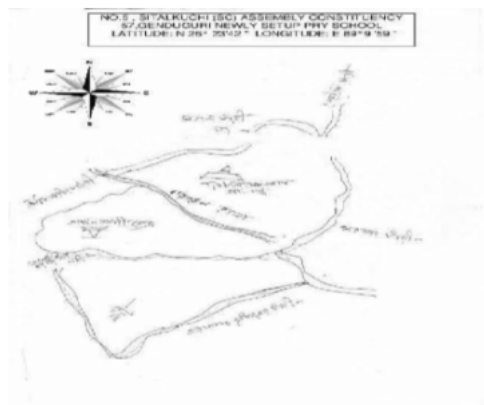

Nazri Naksha