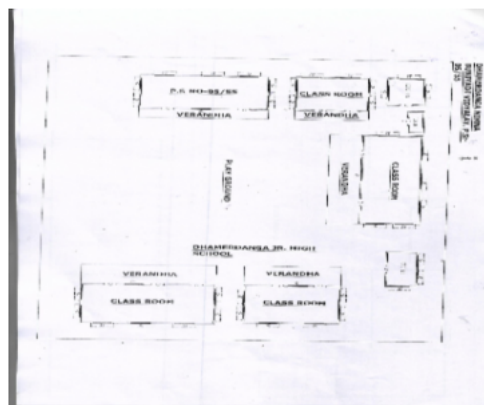

নির্বাচক নিবন্ধন আধিকারিকের স্বাক্ষর

Nazri Naksha

Google Map View

Polling Station Building Front View

Polling Station Front View

Cad View

Key MAP View

1 নাম : অমলা রায় স্বামীর নাম: কার্তিক কুমার রায় বাড়ির নং : n0036 বয়স : 61 লিঙ্গ : মহিলা	YSL2910883 ফটো উপলব্ধ	2 নাম : কার্তিক কুমার রায় পিতার নাম: যোগেশ রায় বাড়ির নং : n0036 বয়স : 71 লিঙ্গ : পুরুষ	WB/01/002/033209 ফটো উপলব্ধ	3 নাম : সুবর্ণা রায় পিতার নাম: কার্তিক রায় বাড়ির নং : n0036 বয়স : 36 লিঙ্গ : পুরুষ	YSL1588813 ফটো উপলব্ধ
4 নাম : বিশ্বজিৎ ঢালি পিতার নাম: সুবোধ ঢালি বাড়ির নং : n0064 বয়স : 38 লিঙ্গ : পুরুষ	YSL0255505 ফটো উপলব্ধ	5 নাম : সীমা ঢালী স্বামীর নাম: শান্তনু ঢালী বাড়ির নং : n0107 বয়স : 36 লিঙ্গ : মহিলা	YSL1588904 ফটো উপলব্ধ	6 নাম : শান্তনু ঢালী পিতার নাম: সুবোধ কুমার ঢালী বাড়ির নং : n0107 বয়স : 45 লিঙ্গ : পুরুষ	LPC1532837 ফটো উপলব্ধ
7 নাম : মিনু ঢালী স্বামীর নাম: সুবোধকুমার ঢালী বাড়ির নং : n0064 বয়স : 66 লিঙ্গ : মহিলা	WB/01/002/033105 ফটো উপলব্ধ	8 নাম : সুরজীৎ ঢালি পিতার নাম: সুবোধ কুমার ঢালি বাড়ির নং : n0064 বয়স : 43 লিঙ্গ : পুরুষ	YSL0255497 ফটো উপলব্ধ	9 নাম : সুবোধকুমার ঢালী পিতার নাম: মানিকচন্দ্র ঢালী বাড়ির নং : n0064 বয়স : 79 লিঙ্গ : পুরুষ	WB/01/002/033093 ফটো উপলব্ধ
10 নাম : বিপাশা ঢালী স্বামীর নাম: বিশ্বজিৎ ঢালী বাড়ির নং : এন0064 বয়স : 24 লিঙ্গ : মহিলা	YSL2777944 ফটো উপলব্ধ	11 নাম : পিংকি সরকার ঢালী স্বামীর নাম: সুরোজিৎ ঢালী বাড়ির নং : n0064 বয়স : 29 লিঙ্গ : মহিলা	YSL2290120 ফটো উপলব্ধ	12 নাম : উতুসী পোদ্দার স্বামীর নাম: জগদীশ পোদ্দার বাড়ির নং : n0008 বয়স : 60 লিঙ্গ : মহিলা	LPC1533314 ফটো উপলব্ধ
13 নাম : গোলাপি দাস পোদ্দার স্বামীর নাম: সুরেশ চন্দ্র পোদ্দার বাড়ির নং : এন0008 বয়স : 25 লিঙ্গ : মহিলা	YSL2672475 ফটো উপলব্ধ	14 নাম : নারায়ন পোদ্দার পিতার নাম: নিত্যানন্দ পোদ্দার বাড়ির নং : n0106 বয়স : 71 লিঙ্গ : পুরুষ	WB/01/002/033051 ফটো উপলব্ধ	15 নাম : জগদীশ পোদ্দার পিতার নাম: ব্রজবাসী পোদ্দার বাড়ির নং : n0008 বয়স : 69 লিঙ্গ : পুরুষ	LPC1484336 ফটো উপলব্ধ
16 নাম : তারিনীকান্ত পোদ্দার পিতার নাম: নিত্যানন্দ পোদ্দার বাড়ির নং : n0106 বয়স : 83 লিঙ্গ : পুরুষ	LPC2197440 ফটো উপলব্ধ	17 নাম : মধুসূদন পোদ্দার পিতার নাম: ধরনী পোদ্দার বাড়ির নং : n0106 বয়স : 37 লিঙ্গ : পুরুষ	YSL1588615 ফটো উপলব্ধ	18 নাম : কম্পনা পোদ্দার স্বামীর নাম: তারিনীকান্ত পোদ্দার বাড়ির নং : n0106 বয়স : 71 লিঙ্গ : মহিলা	WB/01/002/033262 ফটো উপলব্ধ
19 নাম : ধরনীকান্ত পোদ্দার পিতার নাম: নিত্যানন্দ পোদ্দার বাড়ির নং : n0106 বয়স : 86 লিঙ্গ : পুরুষ	WB/01/002/033242 ফটো উপলব্ধ	20 নাম : সুরেশ চন্দ্র পোদ্দার পিতার নাম: জগদীশ পোদ্দার বাড়ির নং : n0008 বয়স : 36 লিঙ্গ : পুরুষ	YSL1450865 ফটো উপলব্ধ	21 নাম : সুমতী বর্মন স্বামীর নাম: উত্তম বর্মন বাড়ির নং : n0011 বয়স : 25 লিঙ্গ : মহিলা	YSL2570786 ফটো উপলব্ধ
22 নাম : সুজাতা বর্মন স্বামীর নাম: তপু বর্মন বাড়ির নং : N0151 বয়স : 26 লিঙ্গ : মহিলা	YSL2374809 ফটো উপলব্ধ	23 নাম : কলিঙ্গ বর্মন পিতার নাম: টগরু বর্মন বাড়ির নং : N0077 বয়স : 28 লিঙ্গ : পুরুষ	YSL2374791 ফটো উপলব্ধ	24 নাম : জয়ন্ত বর্মন পিতার নাম: শিবেন্দ্র নাথ বর্মন বাড়ির নং : n0074 বয়স : 28 লিঙ্গ : পুরুষ	YSL2158350 ফটো উপলব্ধ
25 নাম : তৃপ্তি বর্মন স্বামীর নাম: মহিন্দ্র বর্মন বাড়ির নং : n0197 বয়স : 48 লিঙ্গ : মহিলা	LPC0063008 ফটো উপলব্ধ	26 নাম : ধনবালা বর্মন স্বামীর নাম: শিবেন্দ্র নাথ বর্মন বাড়ির নং : n0074 বয়স : 57 লিঙ্গ : মহিলা	WB/01/002/033220 ফটো উপলব্ধ	27 নাম : বিশ্বজিৎ বর্মন পিতার নাম: বিপিন্দ্র নাথ বর্মন বাড়ির নং : n0073 বয়স : 39 লিঙ্গ : পুরুষ	LPC2540011 ফটো উপলব্ধ
28 নাম : সুভাষ বর্মন পিতার নাম: সুকুমার বর্মন বাড়ির নং : n0143 বয়স : 28 লিঙ্গ : পুরুষ	YSL2158376 ফটো উপলব্ধ	29 নাম : মনমোহন বর্মন পিতার নাম: জগমোহন বর্মন বাড়ির নং : n0132 বয়স : 66 লিঙ্গ : পুরুষ	WB/01/002/033042 ফটো উপলব্ধ	30 নাম : সলেন্দ্র নাথ বর্মন পিতার নাম: শচীন্দ্র নাথ বর্মন বাড়ির নং : n0071 বয়স : 43 লিঙ্গ : পুরুষ	LPC2198646 ফটো উপলব্ধ