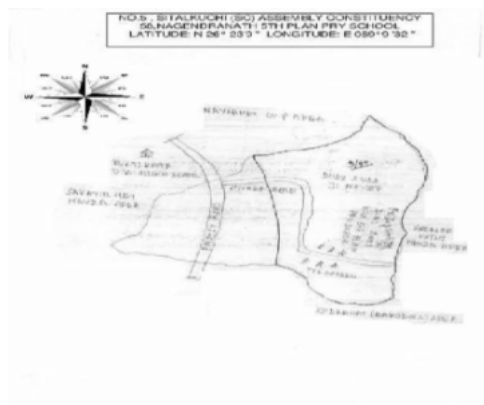

Nazri Naksha