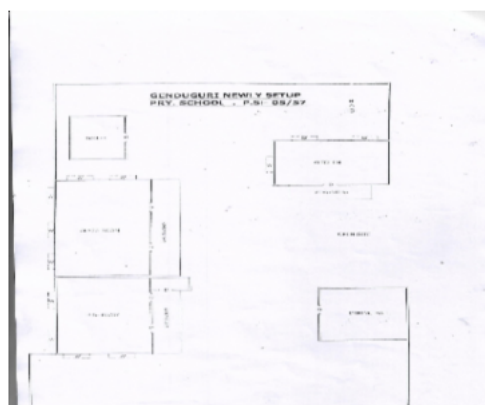

নির্বাচক নিবন্ধন আধিকারিকের স্বাক্ষর

Nazri Naksha

Google Map View

Polling Station Building Front View

Polling Station Front View

Cad View

Key MAP View

1	YSL2768679	নাম : রবিন পিতার নাম: নুপেন্দ্র রায় বাড়ির নং : n0068 বয়স : 56 লিঙ্গ : পুরুষ	ফটো উপলব্ধ	2	YSL2432813	নাম : পরমেশ্বর রায় পিতার নাম: রবিন রায় বাড়ির নং : এন0068 বয়স : 27 লিঙ্গ : পুরুষ	ফটো উপলব্ধ	3	YSL1775378	নাম : সুমিলা রায় (বর্মন) স্বামীর নাম: রবিন রায় বাড়ির নং : n0068 বয়স : 39 লিঙ্গ : মহিলা	ফটো উপলব্ধ
4	YSL2158848	নাম : ইন্দ্রজিৎ অধিকারী পিতার নাম: জগদীশ অধিকারী বাড়ির নং : n0270 বয়স : 28 লিঙ্গ : পুরুষ	ফটো উপলব্ধ	5	WB/01/002/036097	নাম : জগদীশ অধিকারী পিতার নাম: রতিকান্ত অধিকারী বাড়ির নং : n0268 বয়স : 56 লিঙ্গ : পুরুষ	ফটো উপলব্ধ	6	YSL2990646	নাম : সম্পা অধিকারী পিতার নাম: জগদীশ অধিকারী বাড়ির নং : 268 বয়স : 24 লিঙ্গ : মহিলা	ফটো উপলব্ধ
7	LPC2200269	নাম : নারায়ণ অধিকারী পিতার নাম: শান্ত অধিকারী বাড়ির নং : n0202 বয়স : 42 লিঙ্গ : পুরুষ	ফটো উপলব্ধ	8	LPC1533439	নাম : প্রদীপ অধিকারী পিতার নাম: দীনেশ অধিকারী বাড়ির নং : n0185 বয়স : 47 লিঙ্গ : পুরুষ	ফটো উপলব্ধ	9	YSL1451723	নাম : ইন্দ্রজিৎ অধিকারী পিতার নাম: মহেশ চন্দ্র অধিকারী বাড়ির নং : n0186 বয়স : 37 লিঙ্গ : পুরুষ	ফটো উপলব্ধ
10	WB/01/002/039468	নাম : শান্তি অধিকারী স্বামীর নাম: শান্ত অধিকারী বাড়ির নং : n0202 বয়স : 62 লিঙ্গ : মহিলা	ফটো উপলব্ধ	11	YSL3027703	নাম : মমতা বর্মন স্বামীর নাম: নারায়ণ অধিকারী বাড়ির নং : এন0202 বয়স : 22 লিঙ্গ : মহিলা	ফটো উপলব্ধ	12	WB/01/002/039002	নাম : দীনেশ অধিকারী পিতার নাম: রামচন্দ্র অধিকারী বাড়ির নং : n0185 বয়স : 73 লিঙ্গ : পুরুষ	ফটো উপলব্ধ
13	WB/01/002/039362	নাম : অবলা অধিকারী স্বামীর নাম: দীনেশ অধিকারী বাড়ির নং : n0185 বয়স : 67 লিঙ্গ : মহিলা	ফটো উপলব্ধ	14	LPC2010056	নাম : অজিত অধিকারী পিতার নাম: দীনেশচন্দ্র অধিকারী বাড়ির নং : n0185 বয়স : 46 লিঙ্গ : পুরুষ	ফটো উপলব্ধ	15	YSL1676790	নাম : রঞ্জিতা অধিকারী স্বামীর নাম: অজিত কুমার অধিকারী বাড়ির নং : n0185 বয়স : 36 লিঙ্গ : মহিলা	ফটো উপলব্ধ
16	LPC2540136	নাম : কেশব অধিকারী পিতার নাম: শান্ত অধিকারী বাড়ির নং : n0008 বয়স : 38 লিঙ্গ : পুরুষ	ফটো উপলব্ধ	17	YSL2159309	নাম : মায়ী বর্মন(অধিকারী) স্বামীর নাম: ইন্দ্রজিৎ অধিকারী বাড়ির নং : n0186 বয়স : 33 লিঙ্গ : মহিলা	ফটো উপলব্ধ	18	WB/01/002/036088	নাম : ভগবতি অধিকারী স্বামীর নাম: জগদীশ অধিকারী বাড়ির নং : n0269 বয়স : 52 লিঙ্গ : মহিলা	ফটো উপলব্ধ
19	WB/01/002/039384	নাম : লক্ষ্মী অধিকারী স্বামীর নাম: মহেশ অধিকারী বাড়ির নং : n0186 বয়স : 59 লিঙ্গ : মহিলা	ফটো উপলব্ধ	20	LPC2540573	নাম : সবিতা অধিকারী(বর্মন) স্বামীর নাম: প্রদীপ অধিকারী বাড়ির নং : n0007 বয়স : 42 লিঙ্গ : মহিলা	ফটো উপলব্ধ	21	WB/01/002/039540	নাম : শর্মিলা বর্মন স্বামীর নাম: অধর বর্মন বাড়ির নং : n0201 বয়স : 49 লিঙ্গ : মহিলা	ফটো উপলব্ধ
22	WB/01/002/039573	নাম : রাজবালা ডাকুয়া স্বামীর নাম: মোহিনী ডাকুয়া বাড়ির নং : n0201 বয়স : 67 লিঙ্গ : মহিলা	ফটো উপলব্ধ	23	YSL2159044	নাম : তাপস ডাকুয়া পিতার নাম: চন্দ্রজিৎ ডাকুয়া বাড়ির নং : n0200 বয়স : 30 লিঙ্গ : পুরুষ	ফটো উপলব্ধ	24	WB/01/002/039184	নাম : টোকন ডাকুয়া স্বামীর নাম: হরিশচন্দ্র ডাকুয়া বাড়ির নং : n0096 বয়স : 59 লিঙ্গ : মহিলা	ফটো উপলব্ধ
25	YSL1589316	নাম : অনিবালা ডাকুয়া(অধিকারী) স্বামীর নাম: জয়চাঁদ ডাকুয়া বাড়ির নং : n0201 বয়স : 42 লিঙ্গ : মহিলা	ফটো উপলব্ধ	26	WB/01/002/039629	নাম : জয়চাঁদ ডাকুয়া পিতার নাম: মোহিনী ডাকুয়া বাড়ির নং : n0201 বয়স : 51 লিঙ্গ : পুরুষ	ফটো উপলব্ধ	27	YSL3027646	নাম : হরিশ চন্দ্র ডাকুয়া পিতার নাম: গিরীশ চন্দ্র ডাকুয়া বাড়ির নং : এন0096 বয়স : 62 লিঙ্গ : পুরুষ	ফটো উপলব্ধ
28	YSL2571347	নাম : হরিদয়াল ডাকুয়া পিতার নাম: হরিশ চন্দ্র ডাকুয়া বাড়ির নং : n0096 বয়স : 24 লিঙ্গ : পুরুষ	ফটো উপলব্ধ	29	YSL3047677	নাম : প্রমিলা ডাকুয়া মায়ের নাম: টোকন ডাকুয়া বাড়ির নং : গেন্দুগুড়ি বয়স : 23 লিঙ্গ : মহিলা	ফটো উপলব্ধ	30	YSL2432649	নাম : পূর্ণিমা বর্মন ডাকুয়া স্বামীর নাম: তাপস ডাকুয়া বাড়ির নং : এন0200 বয়স : 26 লিঙ্গ : মহিলা	ফটো উপলব্ধ