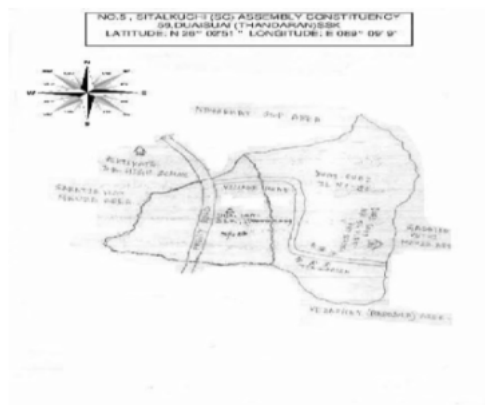

Nazri Naksha