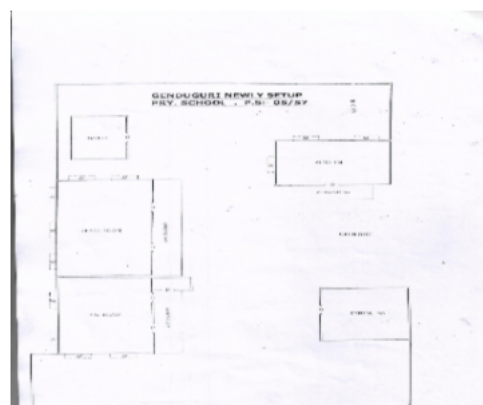

নির্বাচক নিবন্ধন আধিকারিকের স্বাক্ষর

Nazri Naksha

Google Map View

Polling Station Building Front View

Polling Station Front View

Cad View

Key MAP View

1	YSL2768679	নাম : রবিন পিতার নাম: নুপেন্দ্র রায় বাড়ির নং : n0068 বয়স : 56 লিঙ্গ : পুরুষ	ফটো উপলব্ধ	2	YSL2432813	নাম : পরমেশ্বর রায় পিতার নাম: রবিন রায় বাড়ির নং : এন0068 বয়স : 27 লিঙ্গ : পুরুষ	ফটো উপলব্ধ	3	YSL1775378	নাম : সুমিলা রায় (বর্মন) স্বামীর নাম: রবিন রায় বাড়ির নং : n0068 বয়স : 39 লিঙ্গ : মহিলা	ফটো উপলব্ধ
4	YSL2158848	নাম : ইন্দ্রজিৎ অধিকারী পিতার নাম: জগদীশ অধিকারী বাড়ির নং : n0270 বয়স : 28 লিঙ্গ : পুরুষ	ফটো উপলব্ধ	5	WB/01/002/036097	নাম : জগদীশ অধিকারী পিতার নাম: রতিকান্ত অধিকারী বাড়ির নং : n0268 বয়স : 56 লিঙ্গ : পুরুষ	ফটো উপলব্ধ	6	YSL2990646	নাম : সম্পা অধিকারী পিতার নাম: জগদীশ অধিকারী বাড়ির নং : 268 বয়স : 24 লিঙ্গ : মহিলা	ফটো উপলব্ধ
7	LPC2200269	নাম : নারায়ণ অধিকারী পিতার নাম: শান্ত অধিকারী বাড়ির নং : n0202 বয়স : 42 লিঙ্গ : পুরুষ	ফটো উপলব্ধ	8	LPC1533439	নাম : প্রদীপ অধিকারী পিতার নাম: দীনেশ অধিকারী বাড়ির নং : n0185 বয়স : 47 লিঙ্গ : পুরুষ	ফটো উপলব্ধ	9	YSL1451723	নাম : ইন্দ্রজিৎ অধিকারী পিতার নাম: মহেশ চন্দ্র অধিকারী বাড়ির নং : n0186 বয়স : 37 লিঙ্গ : পুরুষ	ফটো উপলব্ধ
10	WB/01/002/039468	নাম : শান্তি অধিকারী স্বামীর নাম: শান্ত অধিকারী বাড়ির নং : n0202 বয়স : 62 লিঙ্গ : মহিলা	ফটো উপলব্ধ	11	YSL3027703	নাম : মমতা বর্মন স্বামীর নাম: নারায়ণ অধিকারী বাড়ির নং : এন0202 বয়স : 22 লিঙ্গ : মহিলা	ফটো উপলব্ধ	12	WB/01/002/039002	নাম : দীনেশ অধিকারী পিতার নাম: রামচন্দ্র অধিকারী বাড়ির নং : n0185 বয়স : 73 লিঙ্গ : পুরুষ	ফটো উপলব্ধ
13	WB/01/002/039362	নাম : অবলা অধিকারী স্বামীর নাম: দীনেশ অধিকারী বাড়ির নং : n0185 বয়স : 67 লিঙ্গ : মহিলা	ফটো উপলব্ধ	14	LPC2010056	নাম : অজিত অধিকারী পিতার নাম: দীনেশচন্দ্র অধিকারী বাড়ির নং : n0185 বয়স : 46 লিঙ্গ : পুরুষ	ফটো উপলব্ধ	15	YSL1676790	নাম : রঞ্জিতা অধিকারী স্বামীর নাম: অজিত কুমার অধিকারী বাড়ির নং : n0185 বয়স : 36 লিঙ্গ : মহিলা	ফটো উপলব্ধ
16	LPC2540136	নাম : কেশব অধিকারী পিতার নাম: শান্ত অধিকারী বাড়ির নং : n0008 বয়স : 38 লিঙ্গ : পুরুষ	ফটো উপলব্ধ	17	YSL2159309	নাম : মায়ী বর্মন(অধিকারী) স্বামীর নাম: ইন্দ্রজিৎ অধিকারী বাড়ির নং : n0186 বয়স : 33 লিঙ্গ : মহিলা	ফটো উপলব্ধ	18	WB/01/002/036088	নাম : ভগবতি অধিকারী স্বামীর নাম: জগদীশ অধিকারী বাড়ির নং : n0269 বয়স : 52 লিঙ্গ : মহিলা	ফটো উপলব্ধ
19	WB/01/002/039384	নাম : লক্ষ্মী অধিকারী স্বামীর নাম: মহেশ অধিকারী বাড়ির নং : n0186 বয়স : 59 লিঙ্গ : মহিলা	ফটো উপলব্ধ	20	LPC2540573	নাম : সবিতা অধিকারী(বর্মন) স্বামীর নাম: প্রদীপ অধিকারী বাড়ির নং : n0007 বয়স : 42 লিঙ্গ : মহিলা	ফটো উপলব্ধ	21	WB/01/002/039540	নাম : শর্মিলা বর্মন স্বামীর নাম: অধর বর্মন বাড়ির নং : n0201 বয়স : 49 লিঙ্গ : মহিলা	ফটো উপলব্ধ
22	WB/01/002/039573	নাম : রাজবালা ডাকুয়া স্বামীর নাম: মোহিনী ডাকুয়া বাড়ির নং : n0201 বয়স : 67 লিঙ্গ : মহিলা	ফটো উপলব্ধ	23	YSL2159044	নাম : তাপস ডাকুয়া পিতার নাম: চন্দ্রজিৎ ডাকুয়া বাড়ির নং : n0200 বয়স : 30 লিঙ্গ : পুরুষ	ফটো উপলব্ধ	24	WB/01/002/039184	নাম : টোকন ডাকুয়া স্বামীর নাম: হরিশচন্দ্র ডাকুয়া বাড়ির নং : n0096 বয়স : 59 লিঙ্গ : মহিলা	ফটো উপলব্ধ
25	YSL1589316	নাম : অনিবালা ডাকুয়া(অধিকারী) স্বামীর নাম: জয়চাঁদ ডাকুয়া বাড়ির নং : n0201 বয়স : 42 লিঙ্গ : মহিলা	ফটো উপলব্ধ	26	WB/01/002/039629	নাম : জয়চাঁদ ডাকুয়া পিতার নাম: মোহিনী ডাকুয়া বাড়ির নং : n0201 বয়স : 51 লিঙ্গ : পুরুষ	ফটো উপলব্ধ	27	YSL3027646	নাম : হরিশ চন্দ্র ডাকুয়া পিতার নাম: গিরীশ চন্দ্র ডাকুয়া বাড়ির নং : এন0096 বয়স : 62 লিঙ্গ : পুরুষ	ফটো উপলব্ধ
28	YSL2571347	নাম : হরিদয়াল ডাকুয়া পিতার নাম: হরিশ চন্দ্র ডাকুয়া বাড়ির নং : n0096 বয়স : 24 লিঙ্গ : পুরুষ	ফটো উপলব্ধ	29	YSL3047677	নাম : প্রমিলা ডাকুয়া মায়ের নাম: টোকন ডাকুয়া বাড়ির নং : গেন্দুগুড়ি বয়স : 23 লিঙ্গ : মহিলা	ফটো উপলব্ধ	30	YSL2432649	নাম : পূর্ণিমা বর্মন ডাকুয়া স্বামীর নাম: তাপস ডাকুয়া বাড়ির নং : এন0200 বয়স : 26 লিঙ্গ : মহিলা	ফটো উপলব্ধ