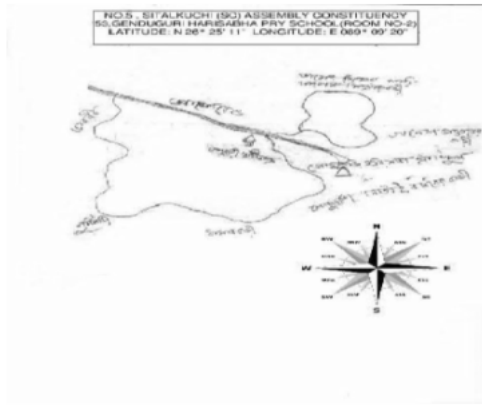

Nazri Naksha