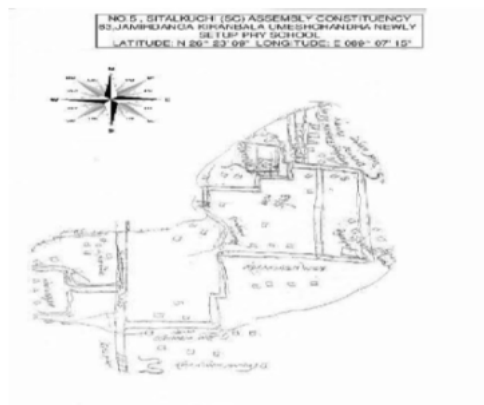

Nazri Naksha