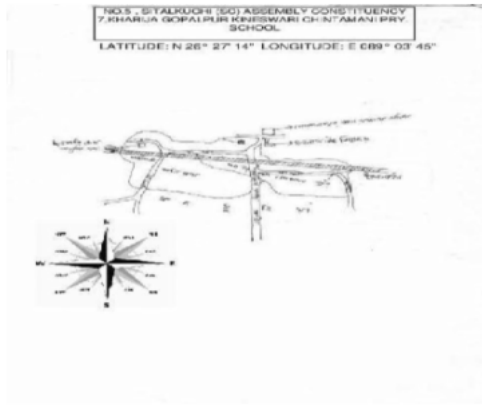

Nazri Naksha