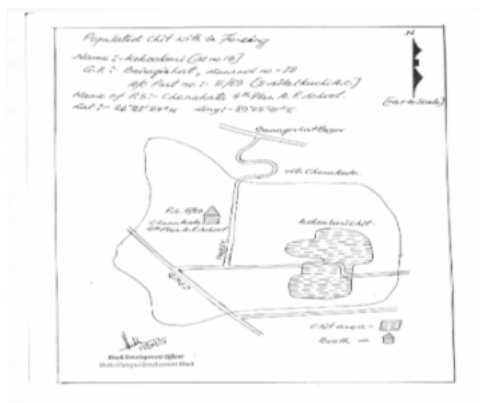

Nazri Naksha