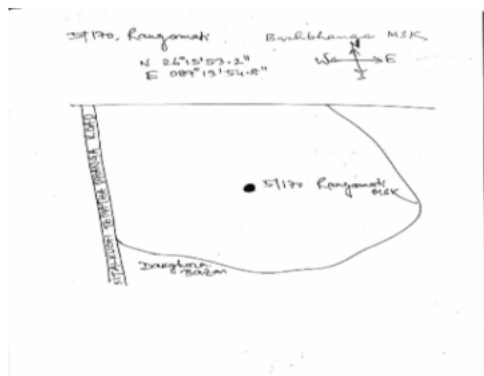

Nazri Naksha