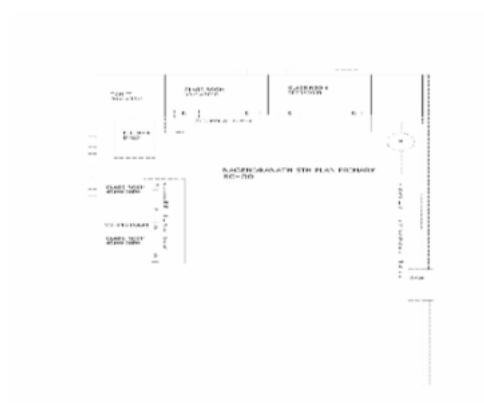

নির্বাচক নিবন্ধন আধিকারিকের স্বাক্ষর

Nazri Naksha

Google Map View

Polling Station Building Front View

Polling Station Front View

Cad View

Key MAP View

1 নাম : সৈদার আলি মিঞা পিতার নাম: নমিরুদ্দিন মিঞা বাড়ির নং : n0112 বয়স : 39 লিঙ্গ : পুরুষ	YSL2294585 ফটো উপলব্ধ	2 নাম : আসরফুল হোসেন পিতার নাম: বক্তারউদ্দিন মিঞা বাড়ির নং : n0066 বয়স : 31 লিঙ্গ : পুরুষ	YSL1913524 ফটো উপলব্ধ	3 নাম : রেজাউল হোসেন পিতার নাম: লেট গফুর মিঞা বাড়ির নং : এন0006 বয়স : 20 লিঙ্গ : পুরুষ	YSL2917862 ফটো উপলব্ধ
4 নাম : সেলিমা পারভিন স্বামীর নাম: মোহবুল মিঞা বাড়ির নং : এন0046 বয়স : 27 লিঙ্গ : মহিলা	YSL2667285 ফটো উপলব্ধ	5 নাম : রহিমা খাতুন পিতার নাম: রহমান মিঞা বাড়ির নং : এন0039 বয়স : 33 লিঙ্গ : মহিলা	YSL2441517 ফটো উপলব্ধ	6 নাম : আব্দুল কাদের মিঞা পিতার নাম: নমিরুদ্দিন মিঞা বাড়ির নং : n0112 বয়স : 41 লিঙ্গ : পুরুষ	LPC2214906 ফটো উপলব্ধ
7 নাম : এসলাম মিঞা পিতার নাম: ছমুল্যা মিঞা বাড়ির নং : n0115 বয়স : 61 লিঙ্গ : পুরুষ	YSL2733657 ফটো উপলব্ধ	8 নাম : আসিদুল মিঞা পিতার নাম: তছলিম মিঞা বাড়ির নং : n0135 বয়স : 28 লিঙ্গ : পুরুষ	YSL2294536 ফটো উপলব্ধ	9 নাম : কছেম আলী মিয়া পিতার নাম: কাউয়া মিঞা বাড়ির নং : n0045 বয়স : 63 লিঙ্গ : পুরুষ	YSL2597839 ফটো উপলব্ধ
10 নাম : রিশ্ট মিঞা পিতার নাম: আব্দুল গফুর মিঞা বাড়ির নং : n0072 বয়স : 26 লিঙ্গ : পুরুষ	YSL2360287 ফটো উপলব্ধ	11 নাম : মকসেদুল হোসেন পিতার নাম: সুবান মিঞা বাড়ির নং : n0042 বয়স : 28 লিঙ্গ : পুরুষ	YSL2294494 ফটো উপলব্ধ	12 নাম : দিল পোমরা বেগম স্বামীর নাম: আবুল মিঞা বাড়ির নং : n0039 বয়স : 32 লিঙ্গ : মহিলা	YSL2294569 ফটো উপলব্ধ
13 নাম : হামিদুল মিঞা পিতার নাম: আব্বাস মিঞা বাড়ির নং : N0125 বয়স : 24 লিঙ্গ : পুরুষ	YSL2581593 ফটো উপলব্ধ	14 নাম : সুমন হোসেন পিতার নাম: রেজাউল হোসেন বাড়ির নং : n0127 বয়স : 25 লিঙ্গ : পুরুষ	YSL2581874 ফটো উপলব্ধ	15 নাম : ফয়জান বিবি স্বামীর নাম: আজাহার বাড়ির নং : n0002 বয়স : 61 লিঙ্গ : মহিলা	YSL2954634 ফটো উপলব্ধ
16 নাম : আলোমগির হোসেন পিতার নাম: ফজলে মিঞা বাড়ির নং : অশোকবারী বয়স : 21 লিঙ্গ : পুরুষ	YSL2921625 ফটো উপলব্ধ	17 নাম : সেরিনা খাতুন স্বামীর নাম: সাহাজিৎ হোসেন বাড়ির নং : n0054 বয়স : 30 লিঙ্গ : মহিলা	YSL2581965 ফটো উপলব্ধ	18 নাম : মজিবর পিতার নাম: হোবাহান বাড়ির নং : n0023 বয়স : 52 লিঙ্গ : পুরুষ	YSL2962637 ফটো উপলব্ধ
19 নাম : সহিদার রহমান পিতার নাম: সিদ্দিক মিঞা বাড়ির নং : n0020 বয়স : 46 লিঙ্গ : পুরুষ	LPC1538156 ফটো উপলব্ধ	20 নাম : মিঞা তাবিবর পিতার নাম: সাহাবুদ্দিন মিঞা বাড়ির নং : n0039 বয়স : 76 লিঙ্গ : পুরুষ	YSL2597714 ফটো উপলব্ধ	21 নাম : মোসলেম মিঞা পিতার নাম: আফজাল মিঞা বাড়ির নং : n0004 বয়স : 35 লিঙ্গ : পুরুষ	YSL1594456 ফটো উপলব্ধ
22 নাম : হাপিজুল হোসেন পিতার নাম: রসন আলি বাড়ির নং : n0062 বয়স : 26 লিঙ্গ : পুরুষ	YSL2581916 ফটো উপলব্ধ	23 নাম : আশমীর আলম পিতার নাম: আমিনার মিঞা বাড়ির নং : n0004 বয়স : 24 লিঙ্গ : পুরুষ	YSL2581684 ফটো উপলব্ধ	24 নাম : রুবা লায়লা খাতুন পিতার নাম: রুহুল আমিন মিঞা বাড়ির নং : না বয়স : 24 লিঙ্গ : মহিলা	YSL2890788 ফটো উপলব্ধ
25 নাম : রানি পারভীন পপি পিতার নাম: নুরজামল হোসেন বাড়ির নং : না বয়স : 22 লিঙ্গ : মহিলা	YSL2890895 ফটো উপলব্ধ	26 নাম : রসিদ হোসেন পিতার নাম: ইব্রাহিম মিঞা বাড়ির নং : n0059 বয়স : 25 লিঙ্গ : পুরুষ	YSL2581940 ফটো উপলব্ধ	27 নাম : আতোয়ার রহমান পিতার নাম: আকবর বাড়ির নং : n0064 বয়স : 68 লিঙ্গ : পুরুষ	LPC2213429 ফটো উপলব্ধ
28 নাম : মর্জিনা বিবি স্বামীর নাম: মোজাম্মেল বাড়ির নং : n0117 বয়স : 42 লিঙ্গ : মহিলা	LPC2213619 ফটো উপলব্ধ	29 নাম : ফরিজা বিবি স্বামীর নাম: হাপিজার মিঞা বাড়ির নং : n0114 বয়স : 32 লিঙ্গ : মহিলা	YSL1913474 ফটো উপলব্ধ	30 নাম : আব্দুল রহিম পিতার নাম: গোলজার হোসেন বাড়ির নং : এন0063 বয়স : 23 লিঙ্গ : পুরুষ	YSL2697704 ফটো উপলব্ধ