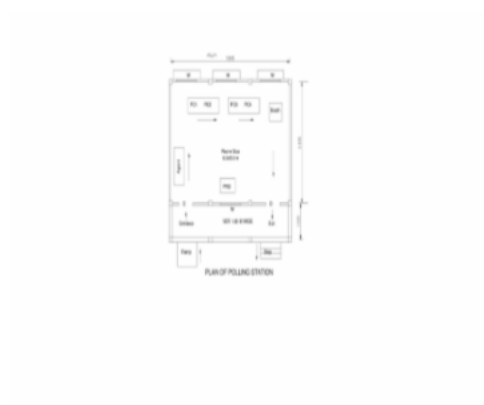

নির্বাচক নিবন্ধন আধিকারিকের স্বাক্ষর

Nazri Naksha

Google Map View

Polling Station Building Front View

Polling Station Front View

Cad View

Key MAP View

1	YSL2963353	নাম : হাপিজার রহমান পিতার নাম: বজরুদ্দিন মিঞা বাড়ির নং : n0016 বয়স : 50 লিঙ্গ : পুরুষ	ফটো উপলব্ধ	2	YSL2421519	নাম : খুরশীদ আলম পিতার নাম: আব্দুল কাদের মিঞা বাড়ির নং : এন0015 বয়স : 25 লিঙ্গ : পুরুষ	ফটো উপলব্ধ	3	YSL2599389	নাম : আব্দুল কাদের পিতার নাম: রমজান আলী মিঞা বাড়ির নং : n0015 বয়স : 59 লিঙ্গ : পুরুষ	ফটো উপলব্ধ
4	YSL2421766	নাম : তাজমিনা খাতুন পিতার নাম: আব্দুল কাদের মিঞা বাড়ির নং : এন0015 বয়স : 29 লিঙ্গ : মহিলা	ফটো উপলব্ধ	5	YSL2371284	নাম : রাহুল হোসেন পিতার নাম: আব্দুল কাদের মিঞা বাড়ির নং : n0015 বয়স : 32 লিঙ্গ : পুরুষ	ফটো উপলব্ধ	6	YSL1916733	নাম : রাবিউল হক পিতার নাম: লুৎফর মিঞা বাড়ির নং : n0007 বয়স : 30 লিঙ্গ : পুরুষ	ফটো উপলব্ধ
7	WB/01/002/099103	নাম : সহিরন বিবি স্বামীর নাম: বজরুদ্দিন বাড়ির নং : n0016 বয়স : 86 লিঙ্গ : মহিলা	ফটো উপলব্ধ	8	WB/01/002/019289	নাম : মিনু বিবি স্বামীর নাম: আব্দুল কাদের বাড়ির নং : n0015 বয়স : 51 লিঙ্গ : মহিলা	ফটো উপলব্ধ	9	WB/01/002/099076	নাম : লুতফর রহমান পিতার নাম: নছিমুদ্দিন মিঞা বাড়ির নং : n0007 বয়স : 66 লিঙ্গ : পুরুষ	ফটো উপলব্ধ
10	YSL1464098	নাম : লাইজ রুক স্বামীর নাম: হাপিজার রহমান বাড়ির নং : n0016 বয়স : 36 লিঙ্গ : মহিলা	ফটো উপলব্ধ	11	WB/01/002/099784	নাম : কমলাকান্ত অধিকারী পিতার নাম: ভবেন্দ্রধর অধিকারী বাড়ির নং : n0033 বয়স : 63 লিঙ্গ : পুরুষ	ফটো উপলব্ধ	12	YSL1916600	নাম : মিন্টু অধিকারী মায়ের নাম: উষালা অধিকারী বাড়ির নং : n0036 বয়স : 30 লিঙ্গ : পুরুষ	ফটো উপলব্ধ
13	WB/01/002/099758	নাম : সুমিত্রা অধিকারী স্বামীর নাম: যষ্টি কান্ত অধিকারী বাড়ির নং : n0059 বয়স : 57 লিঙ্গ : মহিলা	ফটো উপলব্ধ	14	LPC2169282	নাম : দিলীপ অধিকারী পিতার নাম: রবীন্দ্র ধর অধিকারী বাড়ির নং : n0040 বয়স : 43 লিঙ্গ : পুরুষ	ফটো উপলব্ধ	15	WB/01/002/099269	নাম : চিত্রালা অধিকারী স্বামীর নাম: রবীন্দ্রধর অধিকারী বাড়ির নং : n0040 বয়স : 66 লিঙ্গ : মহিলা	ফটো উপলব্ধ
16	YSL3195195	নাম : অরবিন্দ অধিকারী পিতার নাম: দ্বিগেন্দ্র ধর অধিকারী বাড়ির নং : n0038 বয়স : 61 লিঙ্গ : পুরুষ	ফটো উপলব্ধ	17	YSL2780518	নাম : পিয়ালি অধিকারী পিতার নাম: কমলা কান্ত অধিকারী বাড়ির নং : 123 বয়স : 26 লিঙ্গ : মহিলা	ফটো উপলব্ধ	18	WB/01/002/099786	নাম : উষালা অধিকারী স্বামীর নাম: শশীমোহন অধিকারী বাড়ির নং : n0035 বয়স : 57 লিঙ্গ : মহিলা	ফটো উপলব্ধ
19	WB/01/002/099369	নাম : অবিনাশ অধিকারী পিতার নাম: কেট্টকান্ত অধিকারী বাড়ির নং : n0034 বয়স : 59 লিঙ্গ : পুরুষ	ফটো উপলব্ধ	20	YSL1916717	নাম : পল্লবী অধিকারী পিতার নাম: কমলা কান্ত অধিকারী বাড়ির নং : n0033 বয়স : 31 লিঙ্গ : মহিলা	ফটো উপলব্ধ	21	WB/01/002/099759	নাম : সূশীলা অধিকারী স্বামীর নাম: মহেন্দ্রধর অধিকারী বাড়ির নং : n0037 বয়স : 59 লিঙ্গ : মহিলা	ফটো উপলব্ধ
22	YSL1596550	নাম : মুন অধিকারী পিতার নাম: মনীন্দ্র ধর অধিকারী বাড়ির নং : n0032 বয়স : 34 লিঙ্গ : মহিলা	ফটো উপলব্ধ	23	WB/01/002/099284	নাম : নারায়ন অধিকারী পিতার নাম: মনিন্দ্রধর অধিকারী বাড়ির নং : n0032 বয়স : 49 লিঙ্গ : পুরুষ	ফটো উপলব্ধ	24	YSL1916642	নাম : অনিতা অধিকারী(বর্মন) স্বামীর নাম: জেক্সিম অধিকারী বাড়ির নং : n0031 বয়স : 33 লিঙ্গ : মহিলা	ফটো উপলব্ধ
25	WB/01/002/099376	নাম : আশুতোষ অধিকারী পিতার নাম: ভবেন্দ্রধর অধিকারী বাড়ির নং : n0031 বয়স : 51 লিঙ্গ : পুরুষ	ফটো উপলব্ধ	26	YSL1683598	নাম : বঙ্কিম অধিকারী মায়ের নাম: রাজ কুমারী অধিকারী বাড়ির নং : n0030 বয়স : 44 লিঙ্গ : মহিলা	ফটো উপলব্ধ	27	GTM2204071	নাম : রূপশ্রী বর্মন অধিকারী স্বামীর নাম: রনজিত অধিকারী বাড়ির নং : n0031 বয়স : 46 লিঙ্গ : মহিলা	ফটো উপলব্ধ
28	WB/01/002/099421	নাম : রনজিত অধিকারী পিতার নাম: ভবেন্দ্রধর অধিকারী বাড়ির নং : n0031 বয়স : 54 লিঙ্গ : পুরুষ	ফটো উপলব্ধ	29	YSL1683566	নাম : পম্পা অধিকারী বর্মন স্বামীর নাম: কমল বর্মন বাড়ির নং : বয়স : 35 লিঙ্গ : মহিলা	ফটো উপলব্ধ	30	YSL2166742	নাম : ছবিতা বর্মন স্বামীর নাম: নান্দুরা বর্মন বাড়ির নং : n0036 বয়স : 32 লিঙ্গ : মহিলা	ফটো উপলব্ধ