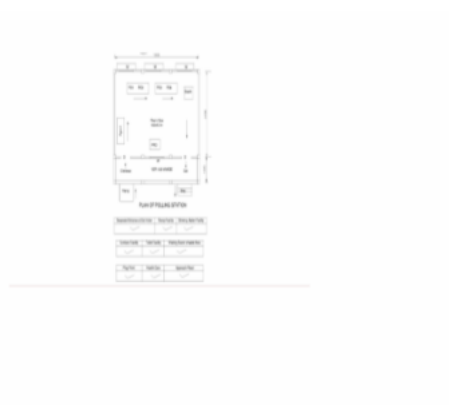

নির্বাচক নিবন্ধন আধিকারিকের স্বাক্ষর

Nazri Naksha

Google Map View

Polling Station Building Front View

Polling Station Front View

Cad View

Key MAP View

1 নাম : রুনা খাতুন পিতার নাম: মকবুল মিঞা বাড়ির নং : n0024 বয়স : 26 লিঙ্গ : মহিলা	YSL2659423	ফটো উপলব্ধ	2 নাম : মোসদুল হোসেন মায়ের নাম: মার্শেদা বিবি বাড়ির নং : n0050 বয়স : 29 লিঙ্গ : পুরুষ	YSL2059335	ফটো উপলব্ধ	3 নাম : মাজি, বর মিয়া পিতার নাম: সোলেমান মিঞা বাড়ির নং : n0045 বয়স : 65 লিঙ্গ : পুরুষ	YSL2835981	ফটো উপলব্ধ
4 নাম : টুম্পা বর্মন পিতার নাম: বিজয় চন্দ্র বর্মন বাড়ির নং : no065 বয়স : 30 লিঙ্গ : মহিলা	YSL2100717	ফটো উপলব্ধ	5 নাম : মফিজুল মিঞা পিতার নাম: মতিয়ার মিঞা বাড়ির নং : n0113 বয়স : 35 লিঙ্গ : পুরুষ	YSL1597616	ফটো উপলব্ধ	6 নাম : রফিকুল ইসলাম পিতার নাম: ইব্রাহিম মিয়া বাড়ির নং : n0123 বয়স : 54 লিঙ্গ : পুরুষ	YSL2802965	ফটো উপলব্ধ
7 নাম : রহিম হোসেন পিতার নাম: রেয়াজুল মিঞা বাড়ির নং : N0103 বয়স : 23 লিঙ্গ : পুরুষ	YSL2752061	ফটো উপলব্ধ	8 নাম : নাজিরা খাতুন পিতার নাম: নজরুল মিঞা বাড়ির নং : N0081 বয়স : 23 লিঙ্গ : মহিলা	YSL2810356	ফটো উপলব্ধ	9 নাম : মনোয়ারা পরভিন স্বামীর নাম: ইউসুব হোসেন বাড়ির নং : n0111 বয়স : 27 লিঙ্গ : মহিলা	YSL2659357	ফটো উপলব্ধ
10 নাম : রুমা কুলসুম স্বামীর নাম: মকবুল মিঞা বাড়ির নং : n0112 বয়স : 33 লিঙ্গ : মহিলা	YSL2059228	ফটো উপলব্ধ	11 নাম : রুপা খাতুন পিতার নাম: মকবুল মিঞা বাড়ির নং : n0024 বয়স : 32 লিঙ্গ : মহিলা	YSL2659589	ফটো উপলব্ধ	12 নাম : শাকিলা বিবি স্বামীর নাম: এছাহক মিঞা বাড়ির নং : n0121 বয়স : 56 লিঙ্গ : মহিলা	YSL2599975	ফটো উপলব্ধ
13 নাম : কাজলী বর্মন স্বামীর নাম: সুনীল বর্মন বাড়ির নং : n0047 বয়স : 37 লিঙ্গ : মহিলা	YSL1376425	ফটো উপলব্ধ	14 নাম : রফিক মিঞা পিতার নাম: মোহম্মদ জয়নাল মিঞা বাড়ির নং : n0072 বয়স : 36 লিঙ্গ : পুরুষ	LPC2610681	ফটো উপলব্ধ	15 নাম : মেরিনা বিবি স্বামীর নাম: রফিক মিঞা বাড়ির নং : n0072 বয়স : 35 লিঙ্গ : মহিলা	YSL2059392	ফটো উপলব্ধ
16 নাম : জোহরা বিবি স্বামীর নাম: মকবুল মিঞা বাড়ির নং : n0024 বয়স : 56 লিঙ্গ : মহিলা	YSL2527117	ফটো উপলব্ধ	17 নাম : মাসুদা বিবি স্বামীর নাম: রফিকুল মিঞা বাড়ির নং : এন0024 বয়স : 33 লিঙ্গ : মহিলা	XFB1161058	ফটো উপলব্ধ	18 নাম : এনামুল হোসেন পিতার নাম: সহিদুল মিঞা বাড়ির নং : n0133 বয়স : 25 লিঙ্গ : পুরুষ	YSL2659563	ফটো উপলব্ধ
19 নাম : রোসনা খাতুন পিতার নাম: আফজাল হোসেন বাড়ির নং : n0045 বয়স : 26 লিঙ্গ : মহিলা	YSL2659373	ফটো উপলব্ধ	20 নাম : তাজমিরা খাতুন স্বামীর নাম: আনোয়ার হোসেন বাড়ির নং : এন0107 বয়স : 32 লিঙ্গ : মহিলা	YSL2422855	ফটো উপলব্ধ	21 নাম : পারভিনা খাতুন (বিবি) স্বামীর নাম: জেলায় হোসেন মিঞা বাড়ির নং : এন0024 বয়স : 26 লিঙ্গ : মহিলা	YSL2422889	ফটো উপলব্ধ
22 নাম : জেসমিন খাতুন পিতার নাম: জেলায় আলি মিঞা বাড়ির নং : বড়দোলা বয়স : 23 লিঙ্গ : মহিলা	YSL2923225	ফটো উপলব্ধ	23 নাম : খয়রুল হুসেন পিতার নাম: অমিনর মিয়া বাড়ির নং : নং বয়স : 24 লিঙ্গ : পুরুষ	YSL2849354	ফটো উপলব্ধ	24 নাম : জিয়ারুল হুক পিতার নাম: ইব্রাহিম মিঞা বাড়ির নং : n0123 বয়স : 34 লিঙ্গ : পুরুষ	YSL1465020	ফটো উপলব্ধ
25 নাম : মেরিনা খাতুন স্বামীর নাম: দুলাল মিঞা বাড়ির নং : 00 বয়স : 26 লিঙ্গ : মহিলা	YSL2647048	ফটো উপলব্ধ	26 নাম : নাজমা খাতুন বিবি স্বামীর নাম: মুসা আহমেদ বাড়ির নং : n0134 বয়স : 34 লিঙ্গ : মহিলা	YSL1917418	ফটো উপলব্ধ	27 নাম : পারভিনা খাতুন (বিবি) স্বামীর নাম: রফিকুল মিঞা বাড়ির নং : n0047 বয়স : 30 লিঙ্গ : মহিলা	YSL2167435	ফটো উপলব্ধ
28 নাম : মুন্নি খাতুন(বিবি) স্বামীর নাম: মফিজুল মিঞা বাড়ির নং : n0113 বয়স : 31 লিঙ্গ : মহিলা	YSL2167682	ফটো উপলব্ধ	29 নাম : কান্ন বর্মন পিতার নাম: সুনীল বর্মন বাড়ির নং : n0009 বয়স : 34 লিঙ্গ : পুরুষ	YSL1917079	ফটো উপলব্ধ	30 নাম : বাবলী বিবি স্বামীর নাম: ভ্যান্ড্যা মিঞা বাড়ির নং : n0009 বয়স : 43 লিঙ্গ : মহিলা	LPC2022598	ফটো উপলব্ধ