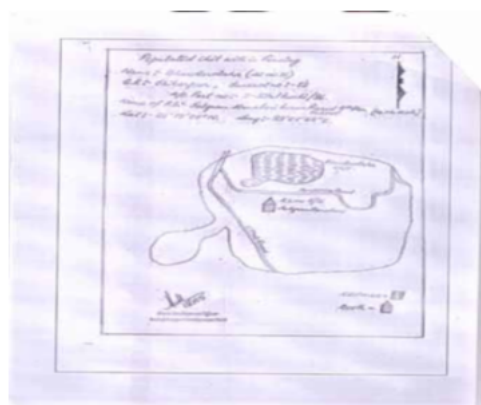

নির্বাচক নিবন্ধন আধিকারিকের স্বাক্ষর

Nazri Naksha

Google Map View

Polling Station Building Front View

Polling Station Front View

Cad View

Key MAP View

1 নাম : রঞ্জিত রায় পিতার নাম: সুভাষ রায় বাড়ির নং : n0171 বয়স : 37 লিঙ্গ : পুরুষ	YSL0396010 ফটো উপলব্ধ	2 নাম : সন্তোষী (বসুনায়া) রায় স্বামীর নাম: হরেন্দ্র বসুনায়া বাড়ির নং : n0199 বয়স : 32 লিঙ্গ : মহিলা	YSL1788355 ফটো উপলব্ধ	3 নাম : বিমল অধিকারী পিতার নাম: খগেন অধিকারী বাড়ির নং : n0179 বয়স : 52 লিঙ্গ : পুরুষ	LPC2225605 ফটো উপলব্ধ
4 নাম : ভবেন্দ্র নাথ অধিকারী পিতার নাম: ললিতমোহন অধিকারী বাড়ির নং : n0006 বয়স : 57 লিঙ্গ : পুরুষ	WB/01/002/129290 ফটো উপলব্ধ	5 নাম : জগদীশ অধিকারী পিতার নাম: ললিতমোহন অধিকারী বাড়ির নং : n0006 বয়স : 69 লিঙ্গ : পুরুষ	WB/01/002/129367 ফটো উপলব্ধ	6 নাম : তাপস অধিকারী পিতার নাম: বিমল অধিকারী বাড়ির নং : এন0179 বয়স : 23 লিঙ্গ : পুরুষ	YSL2829497 ফটো উপলব্ধ
7 নাম : জ্যোৎস্না অধিকারী স্বামীর নাম: অধিকারী বাড়ির নং : n0179 বয়স : 46 লিঙ্গ : মহিলা	LPC1538792 ফটো উপলব্ধ	8 নাম : কৃষ্ণকান্ত অধিকারী পিতার নাম: জগদীশ অধিকারী বাড়ির নং : n0006 বয়স : 36 লিঙ্গ : পুরুষ	YSL1466150 ফটো উপলব্ধ	9 নাম : বিমল অধিকারী পিতার নাম: বাচ্চা অধিকারী বাড়ির নং : n0226 বয়স : 43 লিঙ্গ : পুরুষ	YSL0455873 ফটো উপলব্ধ
10 নাম : ধুবজ্যোতি অধিকারী পিতার নাম: ভবেন্দ্র নাথ অধিকারী বাড়ির নং : এন0006 বয়স : 25 লিঙ্গ : পুরুষ	YSL2425353 ফটো উপলব্ধ	11 নাম : বাবলী অধিকারী পিতার নাম: যোগেন্দ্র অধিকারী বাড়ির নং : n0006 বয়স : 28 লিঙ্গ : মহিলা	YSL2168359 ফটো উপলব্ধ	12 নাম : কুকিলা অধিকারী স্বামীর নাম: বাচ্চা অধিকারী বাড়ির নং : n0225 বয়স : 67 লিঙ্গ : মহিলা	WB/01/002/150037 ফটো উপলব্ধ
13 নাম : সাবিত্রী অধিকারী স্বামীর নাম: জগদীশ অধিকারী বাড়ির নং : n0006 বয়স : 66 লিঙ্গ : মহিলা	YSL2827152 ফটো উপলব্ধ	14 নাম : কৌশিক অধিকারী পিতার নাম: যোগেন্দ্র অধিকারী বাড়ির নং : সাতগ্রাম মানাবাড়ি বয়স : 22 লিঙ্গ : পুরুষ	YSL2882561 ফটো উপলব্ধ	15 নাম : স্বপ্না রায় অধিকারী স্বামীর নাম: ভবেন্দ্র নাথ অধিকারী বাড়ির নং : n0006 বয়স : 54 লিঙ্গ : মহিলা	WB/01/002/129375 ফটো উপলব্ধ
16 নাম : শ্যামলতা অধিকারী স্বামীর নাম: যোগেন্দ্র অধিকারী বাড়ির নং : n0006 বয়স : 49 লিঙ্গ : মহিলা	LPC2174571 ফটো উপলব্ধ	17 নাম : করিশা অধিকারী পিতার নাম: বিমল অধিকারী বাড়ির নং : 000 বয়স : 22 লিঙ্গ : মহিলা	YSL2866010 ফটো উপলব্ধ	18 নাম : রত্না বর্মন (ডাকুয়া) স্বামীর নাম: সমরজিৎ ডাকুয়া বাড়ির নং : n0053 বয়স : 38 লিঙ্গ : মহিলা	YSL1684869 ফটো উপলব্ধ
19 নাম : পরিমল ডাকুয়া পিতার নাম: পঞ্চানন ডাকুয়া বাড়ির নং : n0049 বয়স : 46 লিঙ্গ : পুরুষ	LPC1460740 ফটো উপলব্ধ	20 নাম : রেনুকা ডাকুয়া স্বামীর নাম: পুষ্প ডাকুয়া বাড়ির নং : n0036 বয়স : 66 লিঙ্গ : মহিলা	WB/01/002/129447 ফটো উপলব্ধ	21 নাম : জ্ঞানদা ডাকুয়া স্বামীর নাম: কালিকান্ত ডাকুয়া বাড়ির নং : n0037 বয়স : 76 লিঙ্গ : মহিলা	WB/01/002/129209 ফটো উপলব্ধ
22 নাম : সহদেব ডাকুয়া পিতার নাম: পুষ্প ডাকুয়া বাড়ির নং : n0036 বয়স : 31 লিঙ্গ : পুরুষ	YSL1918572 ফটো উপলব্ধ	23 নাম : মানিক ডাকুয়া পিতার নাম: চন্দ্রকান্ত ডাকুয়া বাড়ির নং : n0054 বয়স : 51 লিঙ্গ : পুরুষ	WB/01/002/129065 ফটো উপলব্ধ	24 নাম : সুনিতী বর্মন স্বামীর নাম: চারু বর্মন বাড়ির নং : n0054 বয়স : 40 লিঙ্গ : মহিলা	YSL2060630 ফটো উপলব্ধ
25 নাম : কাকলী ডাকুয়া স্বামীর নাম: ধনিক ডাকুয়া বাড়ির নং : n0054 বয়স : 40 লিঙ্গ : মহিলা	LPC2551737 ফটো উপলব্ধ	26 নাম : সুশীলা ডাকুয়া স্বামীর নাম: বীরকান্ত ডাকুয়া বাড়ির নং : n0112 বয়স : 61 লিঙ্গ : মহিলা	WB/01/002/129163 ফটো উপলব্ধ	27 নাম : সুধাংশু ডাকুয়া পিতার নাম: মঙ্গল ডাকুয়া বাড়ির নং : n0111 বয়স : 43 লিঙ্গ : পুরুষ	LPC2174597 ফটো উপলব্ধ
28 নাম : ধনিক ডাকুয়া পিতার নাম: চন্দ্র কান্ত ডাকুয়া বাড়ির নং : n0054 বয়স : 44 লিঙ্গ : পুরুষ	LPC2551729 ফটো উপলব্ধ	29 নাম : ফনিন্দ্র ডাকুয়া পিতার নাম: চন্দ্রকান্ত ডাকুয়া বাড়ির নং : n0054 বয়স : 53 লিঙ্গ : পুরুষ	WB/01/002/129197 ফটো উপলব্ধ	30 নাম : শ্যামলী রায় ডাকুয়া স্বামীর নাম: ভানু ডাকুয়া বাড়ির নং : n0043 বয়স : 28 লিঙ্গ : মহিলা	YSL2297679 ফটো উপলব্ধ