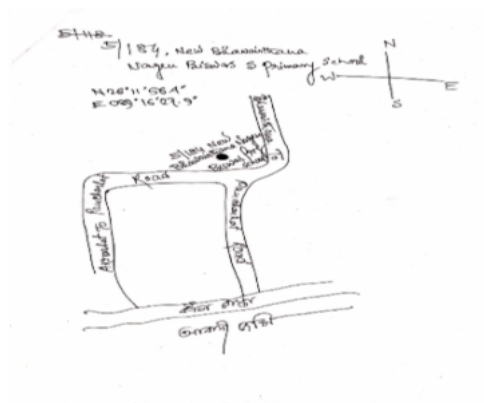

নির্বাচক নিবন্ধন আধিকারিকের স্বাক্ষর

Nazri Naksha

Google Map View

Polling Station Building Front View

Polling Station Front View

Cad View

Key MAP View

1 নাম : সুমিত্রা অধিকারী স্বামীর নাম: ফুলবর অধিকারী বাড়ির নং : n0088 বয়স : 71 লিঙ্গ : মহিলা	WB/01/002/138324	ফটো উপলব্ধ	2 নাম : সুমিলা অধিকারী স্বামীর নাম: হরিবোলা অধিকারী বাড়ির নং : n0012 বয়স : 49 লিঙ্গ : মহিলা	LPC1460732	ফটো উপলব্ধ	3 নাম : বিশ্ব অধিকারী মায়ের নাম: সুমিত্রা অধিকারী বাড়ির নং : n0088 বয়স : 40 লিঙ্গ : পুরুষ	LPC2228021	ফটো উপলব্ধ
4 নাম : হরিবোলা অধিকারী পিতার নাম: চিত্তা মোহন অধিকারী বাড়ির নং : n0012 বয়স : 55 লিঙ্গ : পুরুষ	LPC2030559	ফটো উপলব্ধ	5 নাম : মালতী অধিকারী স্বামীর নাম: প্রহ্লাদ অধিকারী বাড়ির নং : n0088 বয়স : 42 লিঙ্গ : মহিলা	LPC2401800	ফটো উপলব্ধ	6 নাম : ভাগ্যবতী বর্মন অধিকারী স্বামীর নাম: বিশ্ব অধিকারী বাড়ির নং : এন0088 বয়স : 33 লিঙ্গ : মহিলা	YSL2703163	ফটো উপলব্ধ
7 নাম : সন্ধ্যা বর্মন স্বামীর নাম: দীপক বর্মন বাড়ির নং : নং বয়স : 23 লিঙ্গ : মহিলা	YSL2703197	ফটো উপলব্ধ	8 নাম : বিষাদী বর্মন স্বামীর নাম: বিশাদ বর্মন বাড়ির নং : n0130 বয়স : 58 লিঙ্গ : মহিলা	WB/01/002/138785	ফটো উপলব্ধ	9 নাম : বিষাদু বর্মন পিতার নাম: সোনা বর্মন বাড়ির নং : n0130 বয়স : 66 লিঙ্গ : পুরুষ	WB/01/002/138711	ফটো উপলব্ধ
10 নাম : মুক্তি রায় অধিকারী স্বামীর নাম: নিরাপদ রায় বাড়ির নং : n0195 বয়স : 30 লিঙ্গ : মহিলা	YSL2067643	ফটো উপলব্ধ	11 নাম : দীপক বর্মন পিতার নাম: বিশাদ বর্মন বাড়ির নং : n0130 বয়স : 31 লিঙ্গ : পুরুষ	YSL1919315	ফটো উপলব্ধ	12 নাম : হিমালি অধিকারী স্বামীর নাম: নারায়ন বর্মন বাড়ির নং : এন0005 বয়স : 26 লিঙ্গ : মহিলা	YSL2395465	ফটো উপলব্ধ
13 নাম : জিবন বর্মন পিতার নাম: বিশাদ বর্মন বাড়ির নং : n0130 বয়স : 27 লিঙ্গ : পুরুষ	YSL2298453	ফটো উপলব্ধ	14 নাম : প্রহ্লাদ অধিকারী পিতার নাম: ফুলবর অধিকারী বাড়ির নং : n0088 বয়স : 49 লিঙ্গ : পুরুষ	YSL2750693	ফটো উপলব্ধ	15 নাম : মুণাল অধিকারী পিতার নাম: প্রহ্লাদ অধিকারী বাড়ির নং : এন0088 বয়স : 22 লিঙ্গ : পুরুষ	YSL2797736	ফটো উপলব্ধ
16 নাম : দীনেশচন্দ্র কুমোর পিতার নাম: ধূলচাদ কুমোর বাড়ির নং : n0133 বয়স : 72 লিঙ্গ : পুরুষ	WB/01/002/138064	ফটো উপলব্ধ	17 নাম : সিতু কুমোর স্বামীর নাম: নীলকমল কুমোর বাড়ির নং : n0133 বয়স : 42 লিঙ্গ : মহিলা	YSL1599752	ফটো উপলব্ধ	18 নাম : নীল কমল কুমোর পিতার নাম: দীনেশচন্দ্র কুমোর বাড়ির নং : n0133 বয়স : 43 লিঙ্গ : পুরুষ	LPC1488295	ফটো উপলব্ধ
19 নাম : সুদেবচন্দ্র কুমোর পিতার নাম: দীনেশচন্দ্র কুমোর বাড়ির নং : n0133 বয়স : 47 লিঙ্গ : পুরুষ	LPC1460641	ফটো উপলব্ধ	20 নাম : সবিতা কুমোর স্বামীর নাম: দীনেশচন্দ্র কুমোর বাড়ির নং : n0133 বয়স : 68 লিঙ্গ : মহিলা	WB/01/002/138516	ফটো উপলব্ধ	21 নাম : বিশ্বজিত কুমোর পিতার নাম: দীনেশ চন্দ্র কুমোর বাড়ির নং : n0133 বয়স : 42 লিঙ্গ : পুরুষ	LPC2029742	ফটো উপলব্ধ
22 নাম : পাপিয়া দাম (কুমোর) স্বামীর নাম: বিশ্বজিত কুমোর বাড়ির নং : n0133 বয়স : 38 লিঙ্গ : মহিলা	YSL0404905	ফটো উপলব্ধ	23 নাম : মল্লিকা সরকার (কুমোর) স্বামীর নাম: সুদেব চন্দ্র কুমোর বাড়ির নং : n0133 বয়স : 44 লিঙ্গ : মহিলা	LPC2553204	ফটো উপলব্ধ	24 নাম : সুশীল ডাকুয়া পিতার নাম: রাজকুমার ডাকুয়া বাড়ির নং : n0142 বয়স : 31 লিঙ্গ : পুরুষ	YSL1789429	ফটো উপলব্ধ
25 নাম : সমদিনী ডাকুয়া স্বামীর নাম: হরেন্দ্র ডাকুয়া বাড়ির নং : n0188 বয়স : 52 লিঙ্গ : মহিলা	WB/01/002/138730	ফটো উপলব্ধ	26 নাম : ফুল কুমার ডাকুয়া পিতার নাম: ননী ডাকুয়া বাড়ির নং : n0142 বয়স : 43 লিঙ্গ : পুরুষ	LPC2227213	ফটো উপলব্ধ	27 নাম : শর্মিলা ডাকুয়া স্বামীর নাম: যোগেশ চন্দ্র ডাকুয়া বাড়ির নং : n0102 বয়স : 40 লিঙ্গ : মহিলা	LPC2553014	ফটো উপলব্ধ
28 নাম : ক্ষিতেন্দ্র নাথ ডাকুয়া পিতার নাম: গশচন্দ্র ডাকুয়া বাড়ির নং : n0090 বয়স : 41 লিঙ্গ : পুরুষ	LPC2227197	ফটো উপলব্ধ	29 নাম : দুলাল চন্দ্র ডাকুয়া পিতার নাম: গোপাল চন্দ্র ডাকুয়া বাড়ির নং : n0134 বয়স : 41 লিঙ্গ : পুরুষ	LPC2227205	ফটো উপলব্ধ	30 নাম : যোগেশচন্দ্র ডাকুয়া পিতার নাম: হরচন্দ্র ডাকুয়া বাড়ির নং : n0102 বয়স : 50 লিঙ্গ : পুরুষ	WB/01/002/138695	ফটো উপলব্ধ