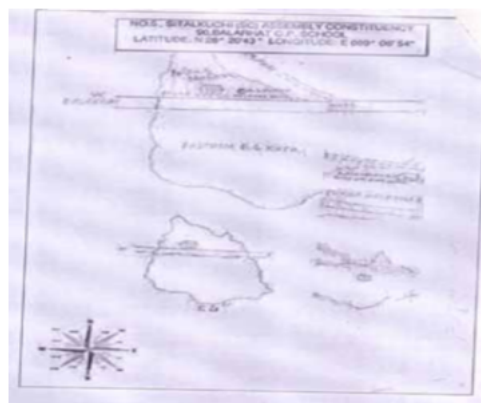

নির্বাচক নিবন্ধন আধিকারিকের স্বাক্ষর

Nazri Naksha

Google Map View

Polling Station Building Front View

Polling Station Front View

Cad View

Key MAP View

1 নাম : ছুলুমুদ্দি মিঞা পিতার নাম: করিমুদ্দি বাড়ির নং : n0242 বয়স : 56 লিঙ্গ : পুরুষ	WB/01/002/135381	ফটো উপলব্ধ	2 নাম : জোসনা বিবি স্বামীর নাম: ছুলুমুদ্দি মিঞা বাড়ির নং : n0243 বয়স : 51 লিঙ্গ : মহিলা	WB/01/002/135118	ফটো উপলব্ধ	3 নাম : অপর্ণা অধিকারী (বর্মন) স্বামীর নাম: শুভঙ্কর বর্মন বাড়ির নং : n0276 বয়স : 38 লিঙ্গ : মহিলা	YSL1475748	ফটো উপলব্ধ
4 নাম : হেরম্ব কাজী পিতার নাম: রবীন্দ্রনাথ কাজী বাড়ির নং : n0235 বয়স : 79 লিঙ্গ : পুরুষ	WB/01/002/108059	ফটো উপলব্ধ	5 নাম : জগন্নাথ ডাকুয়া পিতার নাম: সুশীল চন্দ্র ডাকুয়া বাড়ির নং : n0049 বয়স : 30 লিঙ্গ : পুরুষ	YSL1919844	ফটো উপলব্ধ	6 নাম : রতন ডাকুয়া মায়ের নাম: সুন্দরী ডাকুয়া বাড়ির নং : n0047 বয়স : 33 লিঙ্গ : পুরুষ	YSL1599943	ফটো উপলব্ধ
7 নাম : সুন্দরী ডাকুয়া স্বামীর নাম: নরেন্দ্র ডাকুয়া বাড়ির নং : n0047 বয়স : 74 লিঙ্গ : মহিলা	WB/01/002/138787	ফটো উপলব্ধ	8 নাম : সুশীল চন্দ্র ডাকুয়া পিতার নাম: ক্ষিতীন্দ্রনাথ ডাকুয়া বাড়ির নং : n0049 বয়স : 57 লিঙ্গ : পুরুষ	WB/01/002/138389	ফটো উপলব্ধ	9 নাম : বিপ্লব চন্দ্র ডাকুয়া পিতার নাম: বিপিন ডাকুয়া বাড়ির নং : N0279 বয়স : 24 লিঙ্গ : পুরুষ	YSL2648111	ফটো উপলব্ধ
10 নাম : জীবন ডাকুয়া পিতার নাম: বিপিন ডাকুয়া বাড়ির নং : এন0279 বয়স : 26 লিঙ্গ : পুরুষ	YSL2427243	ফটো উপলব্ধ	11 নাম : সুকুমার ডাকুয়া পিতার নাম: ক্ষিতীন্দ্রনাথ ডাকুয়া বাড়ির নং : n0049 বয়স : 38 লিঙ্গ : পুরুষ	YSL0408658	ফটো উপলব্ধ	12 নাম : রিনা বর্মন স্বামীর নাম: রতন ডাকুয়া বাড়ির নং : এন0047 বয়স : 27 লিঙ্গ : মহিলা	YSL2739720	ফটো উপলব্ধ
13 নাম : মিনু ডাকুয়া স্বামীর নাম: সুশীল চন্দ্র ডাকুয়া বাড়ির নং : n0049 বয়স : 50 লিঙ্গ : মহিলা	WB/01/002/138357	ফটো উপলব্ধ	14 নাম : জয়ন্তী ডাকুয়া স্বামীর নাম: বিপিন ডাকুয়া বাড়ির নং : n0280 বয়স : 40 লিঙ্গ : মহিলা	LPC2552347	ফটো উপলব্ধ	15 নাম : জয়ন্তী ডাকুয়া (বর্মন) স্বামীর নাম: সুকুমার ডাকুয়া বাড়ির নং : n0049 বয়স : 40 লিঙ্গ : মহিলা	YSL1468065	ফটো উপলব্ধ
16 নাম : বিপিন ডাকুয়া পিতার নাম: তান ডাকুয়া বাড়ির নং : n0279 বয়স : 54 লিঙ্গ : পুরুষ	WB/01/002/135416	ফটো উপলব্ধ	17 নাম : সাবিত্রী দাস স্বামীর নাম: উমাকান্ত দাস বাড়ির নং : n0209 বয়স : 42 লিঙ্গ : মহিলা	LPC2216323	ফটো উপলব্ধ	18 নাম : দুলাল দাস পিতার নাম: পদ চরন দাস বাড়ির নং : n0098 বয়স : 27 লিঙ্গ : পুরুষ	YSL2298792	ফটো উপলব্ধ
19 নাম : কবিতা দাস স্বামীর নাম: সরযুরাম দাস বাড়ির নং : n0223 বয়স : 68 লিঙ্গ : মহিলা	WB/01/002/138330	ফটো উপলব্ধ	20 নাম : দীপিকা বর্মন পিতার নাম: দীনবন্ধু বর্মন বাড়ির নং : n0088 বয়স : 32 লিঙ্গ : মহিলা	YSL1685882	ফটো উপলব্ধ	21 নাম : বঙ্কিম বর্মন পিতার নাম: দীনবন্ধু বর্মন বাড়ির নং : এন0088 বয়স : 28 লিঙ্গ : পুরুষ	YSL2742120	ফটো উপলব্ধ
22 নাম : নীরদা বর্মন স্বামীর নাম: ক্ষিতেন্দ্র বর্মন বাড়ির নং : n0088 বয়স : 56 লিঙ্গ : মহিলা	WB/01/002/138314	ফটো উপলব্ধ	23 নাম : রাকেশ দাস পিতার নাম: সরযুরাম দাস বাড়ির নং : n0223 বয়স : 42 লিঙ্গ : পুরুষ	YSL1467984	ফটো উপলব্ধ	24 নাম : লক্ষ্মীবালা দাস স্বামীর নাম: পদচরন দাস বাড়ির নং : n0098 বয়স : 56 লিঙ্গ : মহিলা	WB/01/002/138903	ফটো উপলব্ধ
25 নাম : খুকীবালা দাস স্বামীর নাম: পদচরন দাস বাড়ির নং : n0098 বয়স : 59 লিঙ্গ : মহিলা	WB/01/002/138111	ফটো উপলব্ধ	26 নাম : কনক দাস মায়ের নাম: খুকীবালা দাস বাড়ির নং : n0221 বয়স : 36 লিঙ্গ : পুরুষ	YSL0408732	ফটো উপলব্ধ	27 নাম : লক্ষ্মী দাস স্বামীর নাম: কনক দাস বাড়ির নং : টি6এল-170 বয়স : 35 লিঙ্গ : মহিলা	YSL3104445	ফটো উপলব্ধ
28 নাম : আনন্দ দাস মায়ের নাম: খুকীবালা দাস বাড়ির নং : n0098 বয়স : 31 লিঙ্গ : পুরুষ	YSL1789767	ফটো উপলব্ধ	29 নাম : জগবন্ধু বর্মন পিতার নাম: নরেশ্বর বর্মন বাড়ির নং : n0088 বয়স : 49 লিঙ্গ : পুরুষ	WB/01/002/138057	ফটো উপলব্ধ	30 নাম : অনন্ত বর্মন পিতার নাম: ক্ষিতেন্দ্র নাথ বর্মন বাড়ির নং : n0088 বয়স : 31 লিঙ্গ : পুরুষ	YSL1789866	ফটো উপলব্ধ