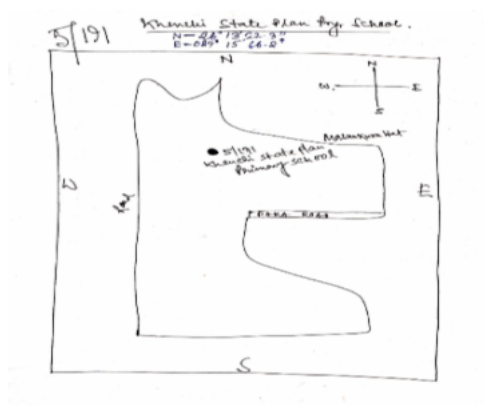

Nazri Naksha