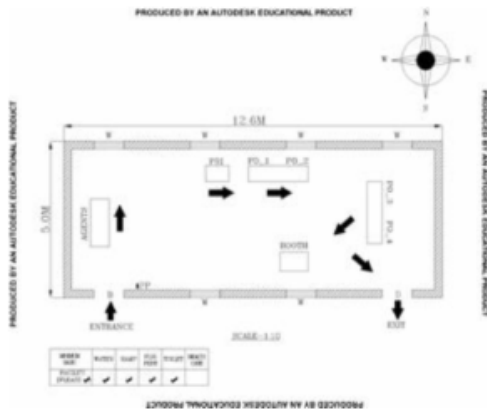

নির্বাচক নিবন্ধন আধিকারিকের স্বাক্ষর

Nazri Naksha

Google Map View

Polling Station Building Front View

Polling Station Front View

Cad View

Key MAP View

বিধানসভা নির্বাচনক্ষেত্রের নং, নাম : 50-মালদহ
ভাগ নং, নাম : 1-বলরামপুর খনিবাধান,