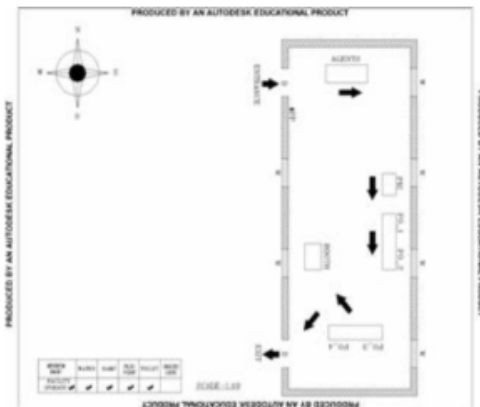

নির্বাচক নিবন্ধন আধিকারিকের স্বাক্ষর

Nazri Naksha

Google Map View

Polling Station Building Front View

Polling Station Front View

Cad View

Key MAP View

1 নাম : অষ্টমী মাহাতো (আগরওয়ালা) স্বামীর নাম: অশ্রুজিৎ আগরওয়ালা বাড়ির নং : n0224 বয়স : 34 লিঙ্গ : মহিলা	WZJ1309954 ফটো উপলব্ধ	2 নাম : বর্নালী দে পিতার নাম: অমরেন্দ্র দে বাড়ির নং : n0240 বয়স : 35 লিঙ্গ : মহিলা	WZJ0850651 ফটো উপলব্ধ	3 নাম : শ্রাবণী দত্ত সাহা স্বামীর নাম: মলয় দত্ত বাড়ির নং : নং017 বয়স : 27 লিঙ্গ : মহিলা	WZJ1778810 ফটো উপলব্ধ
4 নাম : মীরা মৈত্র (মজুমদার) স্বামীর নাম: রামকৃষ্ণ মজুমদার বাড়ির নং : no183 বয়স : 27 লিঙ্গ : মহিলা	WZJ1624535 ফটো উপলব্ধ	5 নাম : টুপুর অধিকারী বসাক স্বামীর নাম: শুভদীপ বসাক বাড়ির নং : N131 বয়স : 40 লিঙ্গ : মহিলা	JSL2918167 ফটো উপলব্ধ	6 নাম : সৃজন আগরওয়ালা পিতার নাম: সোমনাথ আগরওয়ালা বাড়ির নং : নং144 বয়স : 25 লিঙ্গ : পুরুষ	WZJ1778893 ফটো উপলব্ধ
7 নাম : সবিতা আগরওয়ালা পিতার নাম: হরিহর আগরওয়ালা বাড়ির নং : n0043 বয়স : 86 লিঙ্গ : মহিলা	JSL1529510 ফটো উপলব্ধ	8 নাম : পল্লব দাস পিতার নাম: প্রদ্যুৎ দাস বাড়ির নং : n0041 বয়স : 31 লিঙ্গ : পুরুষ	WZJ1186832 ফটো উপলব্ধ	9 নাম : প্রলয় কুমার আগরওয়ালা পিতার নাম: যমুনা প্রসাদ আগরওয়ালা বাড়ির নং : n0041 বয়স : 62 লিঙ্গ : পুরুষ	JSL1523042 ফটো উপলব্ধ
10 নাম : ইন্দ্রিমা আগরওয়ালা স্বামীর নাম: যমুনা প্রসাদ আগরওয়ালা বাড়ির নং : n0041 বয়স : 81 লিঙ্গ : মহিলা	JSL1695964 ফটো উপলব্ধ	11 নাম : শ্রেয়া আগরওয়ালা পিতার নাম: নীলরতন আগরওয়ালা বাড়ির নং : n0218 বয়স : 31 লিঙ্গ : মহিলা	WZJ1186857 ফটো উপলব্ধ	12 নাম : আরতী আগরওয়ালা স্বামীর নাম: বিমলকুমার আগরওয়ালা বাড়ির নং : n0047 বয়স : 80 লিঙ্গ : মহিলা	JSL1527829 ফটো উপলব্ধ
13 নাম : প্রীতি আগরওয়ালা স্বামীর নাম: সরল আগরওয়ালা বাড়ির নং : n0029 বয়স : 66 লিঙ্গ : মহিলা	JSL1527712 ফটো উপলব্ধ	14 নাম : পূর্বা দাস পিতার নাম: প্রদ্যুৎ দাস বাড়ির নং : n0041 বয়স : 35 লিঙ্গ : মহিলা	WZJ0853291 ফটো উপলব্ধ	15 নাম : প্রদ্যুৎ দাস পিতার নাম: যমুনা প্রসাদ দাস বাড়ির নং : n0041 বয়স : 69 লিঙ্গ : পুরুষ	JSL1526227 ফটো উপলব্ধ
16 নাম : অনিতা দাস স্বামীর নাম: প্রদ্যুৎ দাস বাড়ির নং : n0041 বয়স : 58 লিঙ্গ : মহিলা	JSL1527035 ফটো উপলব্ধ	17 নাম : নাজেমা ইয়াসমিন(বিবি) স্বামীর নাম: ফিরোজ সেখ বাড়ির নং : 175 বয়স : 39 লিঙ্গ : মহিলা	WZJ1624634 ফটো উপলব্ধ	18 নাম : অনিকেত কুমার বসাক পিতার নাম: সংগ্রাম কুমার বসাক বাড়ির নং : এন0203 বয়স : 25 লিঙ্গ : পুরুষ	WZJ1778786 ফটো উপলব্ধ
19 নাম : অতসী কর্মকার (খাঁ) স্বামীর নাম: অম্বর কুমার খাঁ বাড়ির নং : n0087 বয়স : 34 লিঙ্গ : মহিলা	WZJ0994293 ফটো উপলব্ধ	20 নাম : অসিম কুমার খাঁ পিতার নাম: অশ্বিনী কুমার খাঁ বাড়ির নং : n0040 বয়স : 77 লিঙ্গ : পুরুষ	JSL1531177 ফটো উপলব্ধ	21 নাম : অম্বর কুমার খাঁ পিতার নাম: অসীম কুমার খাঁ বাড়ির নং : n0040 বয়স : 44 লিঙ্গ : পুরুষ	JSL1525856 ফটো উপলব্ধ
22 নাম : মায়্যা খাঁ স্বামীর নাম: অসিম কুমার খাঁ বাড়ির নং : n0040 বয়স : 64 লিঙ্গ : মহিলা	JSL1525864 ফটো উপলব্ধ	23 নাম : তনুশ্রী সাহা গুপ্তা পিতার নাম: মৃত নরু সাহা বাড়ির নং : নং 0019 বয়স : 24 লিঙ্গ : মহিলা	WZJ2032142 ফটো উপলব্ধ	24 নাম : প্রতীক গুপ্ত পিতার নাম: পার্থ প্রতীম গুপ্ত বাড়ির নং : সর্বরী বয়স : 22 লিঙ্গ : পুরুষ	WZJ2313807 ফটো উপলব্ধ
25 নাম : উত্তম কুমার গুপ্ত পিতার নাম: জ্যোতিষ গুপ্ত বাড়ির নং : n0064 বয়স : 59 লিঙ্গ : পুরুষ	JSL1531524 ফটো উপলব্ধ	26 নাম : পার্থ প্রতীম গুপ্ত পিতার নাম: পরিতোষ গুপ্ত বাড়ির নং : n0059 বয়স : 50 লিঙ্গ : পুরুষ	JSL1523554 ফটো উপলব্ধ	27 নাম : বিশুজিত গুপ্ত পিতার নাম: পৌড়গোপাল গুপ্ত বাড়ির নং : n0021 বয়স : 49 লিঙ্গ : পুরুষ	JSL1692797 ফটো উপলব্ধ
28 নাম : রঞ্জন গুপ্ত পিতার নাম: পৌড় গোপাল গুপ্ত বাড়ির নং : n0021 বয়স : 55 লিঙ্গ : পুরুষ	JSL1522861 ফটো উপলব্ধ	29 নাম : গোপী নাথ গুপ্ত পিতার নাম: কিয়ান গুপ্ত বাড়ির নং : 19 বয়স : 37 লিঙ্গ : পুরুষ	WZJ0762211 ফটো উপলব্ধ	30 নাম : লতা গুপ্ত স্বামীর নাম: সন্তোষ কুমার গুপ্ত বাড়ির নং : n0059 বয়স : 53 লিঙ্গ : মহিলা	JSL1525534 ফটো উপলব্ধ