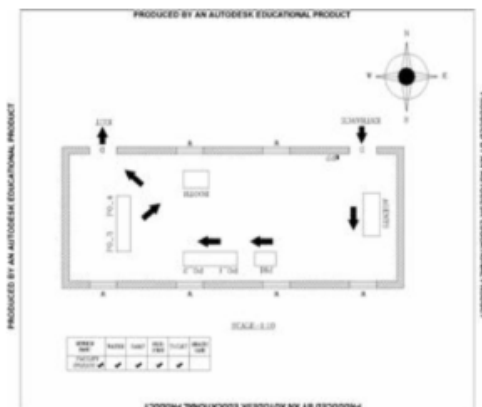

নির্বাচক নিবন্ধন আধিকারিকের স্বাক্ষর

Nazri Naksha

Google Map View

Polling Station Building Front View

Polling Station Front View

Cad View

Key MAP View

1 নাম : হালিমা বিবি স্বামীর নাম: আলেক সেখ বাড়ির নং : এনএইচএন বয়স : 49 লিঙ্গ : মহিলা	UYN1782754 ফটো উপলব্ধ	2 নাম : জাসমিন আরা খাতুন স্বামীর নাম: সাকুর মহালত বাড়ির নং : n0061 বয়স : 27 লিঙ্গ : মহিলা	WZJ1521194 ফটো উপলব্ধ	3 নাম : পাতাসি বেওয়া স্বামীর নাম: হাফিজুদ্দিন সবজী বাড়ির নং : n0195 বয়স : 66 লিঙ্গ : মহিলা	WZJ0979716 ফটো উপলব্ধ
4 নাম : সোলেমান পিতার নাম: আলাউদ্দিন বাড়ির নং : n0054 বয়স : 38 লিঙ্গ : পুরুষ	WZJ0856286 ফটো উপলব্ধ	5 নাম : মোহম্মদ সমসের আলি পিতার নাম: মোহম্মদ দাউদ আলি বাড়ির নং : n0015 বয়স : 49 লিঙ্গ : পুরুষ	JSL1267848 ফটো উপলব্ধ	6 নাম : আমিনা বিবি স্বামীর নাম: মোহম্মদ সমসের আলি বাড়ির নং : n0015 বয়স : 41 লিঙ্গ : মহিলা	WZJ0979724 ফটো উপলব্ধ
7 নাম : মুম্বি খাতুন পিতার নাম: হাফিজুদ্দিন সবজী বাড়ির নং : N0195 বয়স : 30 লিঙ্গ : মহিলা	WZJ2040251 ফটো উপলব্ধ	8 নাম : সুকুর সেখ পিতার নাম: ফেকু সেখ বাড়ির নং : n0004 বয়স : 48 লিঙ্গ : পুরুষ	JSL1723550 ফটো উপলব্ধ	9 নাম : মারিয়াম বিবি স্বামীর নাম: সুকুর বাড়ির নং : n0004 বয়স : 40 লিঙ্গ : মহিলা	WZJ0856138 ফটো উপলব্ধ
10 নাম : তানজিমা খাতুন পিতার নাম: মহঃ চাদ সবজী বাড়ির নং : n0248 বয়স : 35 লিঙ্গ : মহিলা	WZJ0855247 ফটো উপলব্ধ	11 নাম : রেশমিকা পারভিন পিতার নাম: মহঃ বারজাহান বাড়ির নং : n0246 বয়স : 29 লিঙ্গ : মহিলা	WZJ1422559 ফটো উপলব্ধ	12 নাম : সামসুদ্দিন পিতার নাম: সানাউল্লাহ বাড়ির নং : n0036 বয়স : 69 লিঙ্গ : পুরুষ	WZJ1188226 ফটো উপলব্ধ
13 নাম : রোসনারা বিবি স্বামীর নাম: মহঃ সামসুদ্দিন বাড়ির নং : n0234 বয়স : 38 লিঙ্গ : মহিলা	WZJ0806059 ফটো উপলব্ধ	14 নাম : নেজাম সেখ পিতার নাম: নজরুল সেখ বাড়ির নং : n0064 বয়স : 39 লিঙ্গ : পুরুষ	WZJ0856963 ফটো উপলব্ধ	15 নাম : সামিউল সেখ পিতার নাম: মাইবুল সেখ বাড়ির নং : n0041 বয়স : 32 লিঙ্গ : পুরুষ	WZJ1078039 ফটো উপলব্ধ
16 নাম : মৈনুর আলম পিতার নাম: মহঃ নুরুল ইসলাম বাড়ির নং : n0015 বয়স : 35 লিঙ্গ : পুরুষ	WZJ0856849 ফটো উপলব্ধ	17 নাম : হাসিনা স্বামীর নাম: দাউদ বাড়ির নং : n0015 বয়স : 79 লিঙ্গ : মহিলা	JSL1267392 ফটো উপলব্ধ	18 নাম : ফিরোজা বিবি স্বামীর নাম: মোহম্মদ আজমল বাড়ির নং : n0027 বয়স : 50 লিঙ্গ : মহিলা	WZJ0856450 ফটো উপলব্ধ
19 নাম : সানুয়ারা বিবি স্বামীর নাম: রাজ্জাক সেখ বাড়ির নং : n0013 বয়স : 40 লিঙ্গ : মহিলা	WZJ0979658 ফটো উপলব্ধ	20 নাম : আব্দুরী স্বামীর নাম: মহঃ হাকিম বাড়ির নং : n0004 বয়স : 49 লিঙ্গ : মহিলা	JSL1267160 ফটো উপলব্ধ	21 নাম : আব্দুল সেখ পিতার নাম: মজ্জ সেখ বাড়ির নং : n0306 বয়স : 33 লিঙ্গ : পুরুষ	WZJ0979351 ফটো উপলব্ধ
22 নাম : সালমা খাতুন পিতার নাম: সেলিম সেখ বাড়ির নং : n0106 বয়স : 30 লিঙ্গ : মহিলা	WZJ1311489 ফটো উপলব্ধ	23 নাম : রাফিক সেখ পিতার নাম: সেলিম সেখ বাড়ির নং : n0106 বয়স : 33 লিঙ্গ : পুরুষ	WZJ0979682 ফটো উপলব্ধ	24 নাম : সাবিনা খাতুন পিতার নাম: মুকলেশ আলী বাড়ির নং : n0266 বয়স : 37 লিঙ্গ : মহিলা	WZJ0855254 ফটো উপলব্ধ
25 নাম : আলেম সেখ পিতার নাম: নুর ইসলাম বাড়ির নং : n0079 বয়স : 43 লিঙ্গ : পুরুষ	WZJ0855999 ফটো উপলব্ধ	26 নাম : আলো স্বামীর নাম: নুরইসলাম বাড়ির নং : n0079 বয়স : 54 লিঙ্গ : মহিলা	JSL1265339 ফটো উপলব্ধ	27 নাম : ফাতেমা স্বামীর নাম: মহামদ বাড়ির নং : n0079 বয়স : 61 লিঙ্গ : মহিলা	JSL1269547 ফটো উপলব্ধ
28 নাম : তসলিমা বিবি স্বামীর নাম: বেগু সেখ বাড়ির নং : n0004 বয়স : 28 লিঙ্গ : মহিলা	WZJ1587476 ফটো উপলব্ধ	29 নাম : রুপা খাতুন পিতার নাম: মহ রাজু সেখ বাড়ির নং : এন0013 বয়স : 25 লিঙ্গ : মহিলা	WZJ2127058 ফটো উপলব্ধ	30 নাম : রাজিয়া বিবি স্বামীর নাম: মহঃ বাজান মিয়া বাড়ির নং : n0105 বয়স : 29 লিঙ্গ : মহিলা	WZJ1521038 ফটো উপলব্ধ