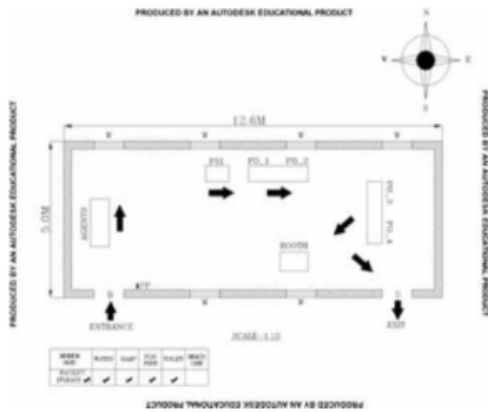

নির্বাচক নিবন্ধন আধিকারিকের স্বাক্ষর

Nazri Naksha

Google Map View

Polling Station Building Front View

Polling Station Front View

Cad View

Key MAP View

1 নাম : মিলন পাল পিতার নাম: ভবেশ চন্দ্র পাল বাড়ির নং : এন০১৯৩ বয়স : 40 লিঙ্গ : পুরুষ	WZJ0249276 ফটো উপলব্ধ	2 নাম : কুমকা সরকার(হালদার) স্বামীর নাম: অনূপ হালদার বাড়ির নং : n0240 বয়স : 43 লিঙ্গ : মহিলা	WZJ0980086 ফটো উপলব্ধ	3 নাম : শিউলী পাল স্বামীর নাম: মিলন পাল বাড়ির নং : n0195 বয়স : 34 লিঙ্গ : মহিলা	WZJ0980128 ফটো উপলব্ধ
4 নাম : বীণা পাল পিতার নাম: নিমাই চন্দ্র পাল বাড়ির নং : এন0195 বয়স : 25 লিঙ্গ : মহিলা	WZJ1777770 ফটো উপলব্ধ	5 নাম : সন্টু ঋষি পিতার নাম: শঙ্কর বাড়ির নং : N290 বয়স : 47 লিঙ্গ : পুরুষ	JSL1387356 ফটো উপলব্ধ	6 নাম : রিতা পাল স্বামীর নাম: নিমাই পাল বাড়ির নং : n0195 বয়স : 43 লিঙ্গ : মহিলা	WZJ1423276 ফটো উপলব্ধ
Q 7 নাম : নিমাই পাল পিতার নাম: যতীন্দ্রনাথ পাল বাড়ির নং : বয়স : 56 লিঙ্গ : পুরুষ	WZJ0794651 ফটো উপলব্ধ	8 নাম : অর্জুন পাল পিতার নাম: অবনী পাল বাড়ির নং : 25/292 বয়স : 20 লিঙ্গ : পুরুষ	WZJ2335222 ফটো উপলব্ধ	9 নাম : বিপ্লব অধিকারী পিতার নাম: অশোক অধিকারী বাড়ির নং : এন0063 বয়স : 31 লিঙ্গ : পুরুষ	WZJ1311919 ফটো উপলব্ধ
10 নাম : বিশাল অধিকারী পিতার নাম: অশোক অধিকারী বাড়ির নং : নং063 বয়স : 24 লিঙ্গ : পুরুষ	WZJ2129278 ফটো উপলব্ধ	11 নাম : পার্বতী অধিকারী স্বামীর নাম: অশোক অধিকারী বাড়ির নং : এন0063 বয়স : 31 লিঙ্গ : মহিলা	WZJ0980144 ফটো উপলব্ধ	12 নাম : সাবিত্রী অধিকারী স্বামীর নাম: সুবোধ অধিকারী বাড়ির নং : n0063 বয়স : 76 লিঙ্গ : মহিলা	WZJ1914019 ফটো উপলব্ধ
13 নাম : অশোক অধিকারী পিতার নাম: সুবোধ অধিকারী বাড়ির নং : n0063 বয়স : 47 লিঙ্গ : পুরুষ	WZJ1913508 ফটো উপলব্ধ	14 নাম : গৌতম আচার্য পিতার নাম: রাধাগোবিন্দ আচার্য বাড়ির নং : n0023 বয়স : 53 লিঙ্গ : পুরুষ	WZJ2190999 ফটো উপলব্ধ	15 নাম : গৌরঙ্গ কুমার আচার্য পিতার নাম: রাধা গোবিন্দ আচার্য বাড়ির নং : n0023 বয়স : 45 লিঙ্গ : পুরুষ	JSL2454007 ফটো উপলব্ধ
16 নাম : শর্করী চক্রবর্তী আচার্য স্বামীর নাম: গৌতম আচার্য বাড়ির নং : মৌলপুর বয়স : 38 লিঙ্গ : মহিলা	JSL2921187 ফটো উপলব্ধ	17 নাম : রাখি ঋষি স্বামীর নাম: বাপন ঋষি বাড়ির নং : n0080 বয়স : 37 লিঙ্গ : মহিলা	WZJ1188333 ফটো উপলব্ধ	18 নাম : মনোজ ঋষি পিতার নাম: অক্ষয় ঋষি বাড়ির নং : n0128 বয়স : 42 লিঙ্গ : পুরুষ	JSL2730851 ফটো উপলব্ধ
19 নাম : চম্পলা ঋষি স্বামীর নাম: সুধীর ঋষি বাড়ির নং : n0090 বয়স : 63 লিঙ্গ : মহিলা	WB/07/045/252019 ফটো উপলব্ধ	20 নাম : সুধীর ঋষি পিতার নাম: জন ঋষি বাড়ির নং : n0090 বয়স : 66 লিঙ্গ : পুরুষ	WB/07/045/252018 ফটো উপলব্ধ	21 নাম : বিসু ঋষি মায়ের নাম: সাবিত্রী ঋষি বাড়ির নং : n0080 বয়স : 46 লিঙ্গ : পুরুষ	WZJ0857367 ফটো উপলব্ধ
22 নাম : অনিমা ঋষি স্বামীর নাম: বিসু ঋষি বাড়ির নং : n0080 বয়স : 40 লিঙ্গ : মহিলা	WZJ1423102 ফটো উপলব্ধ	23 নাম : দিপিকা ঋষি স্বামীর নাম: সঞ্জয় ঋষি বাড়ির নং : n0128 বয়স : 30 লিঙ্গ : মহিলা	WZJ1311885 ফটো উপলব্ধ	24 নাম : সাবিত্রী ঋষি স্বামীর নাম: গৌর ঋষি বাড়ির নং : n0080 বয়স : 61 লিঙ্গ : মহিলা	WB/07/045/252021 ফটো উপলব্ধ
25 নাম : টুম্পা ঋষি স্বামীর নাম: সন্টু ঋষি বাড়ির নং : N290 বয়স : 42 লিঙ্গ : মহিলা	WZJ0762997 ফটো উপলব্ধ	26 নাম : মৌসুমী ঋষি স্বামীর নাম: কৃষ্ণ ঋষি বাড়ির নং : N0090 বয়স : 28 লিঙ্গ : মহিলা	WZJ1738749 ফটো উপলব্ধ	27 নাম : নমিতা ঋষি স্বামীর নাম: বাদল ঋষি বাড়ির নং : এন ৭৮ বয়স : 60 লিঙ্গ : মহিলা	WZJ1914027 ফটো উপলব্ধ
28 নাম : শিল্পি ঋষি স্বামীর নাম: শিবেন ঋষি বাড়ির নং : N128 বয়স : 24 লিঙ্গ : মহিলা	WZJ2039667 ফটো উপলব্ধ	29 নাম : বাপন ঋষি পিতার নাম: গৌড় ঋষি বাড়ির নং : n0080 বয়স : 44 লিঙ্গ : পুরুষ	WZJ0857375 ফটো উপলব্ধ	30 নাম : স্বপন ঋষি পিতার নাম: সুধীর ঋষি বাড়ির নং : N0090 বয়স : 34 লিঙ্গ : পুরুষ	WZJ1738731 ফটো উপলব্ধ