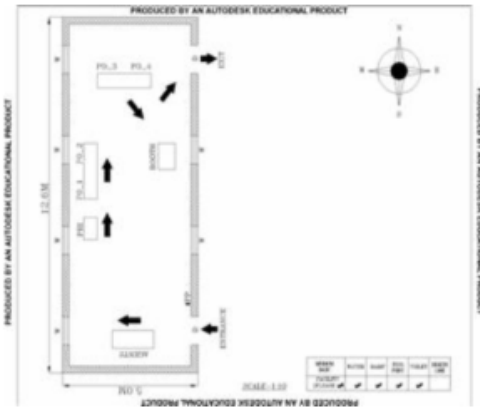

নির্বাচক নিবন্ধন আধিকারিকের স্বাক্ষর

Nazri Naksha

Google Map View

Polling Station Building Front View

Polling Station Front View

Cad View

Key MAP View

1 নাম : রাজকুমার পাল পিতার নাম: দুলাল পাল বাড়ির নং : 195 বয়স : 35 লিঙ্গ : পুরুষ	WZJ0794925	ফটো উপলব্ধ	2 নাম : আলপোনা পাল স্বামীর নাম: শম্ভু পাল বাড়ির নং : n0159 বয়স : 63 লিঙ্গ : মহিলা	WZJ0794875	ফটো উপলব্ধ	3 নাম : জীবন কৃষ্ণ পাল পিতার নাম: খগেন্দ্রনাথ পাল বাড়ির নং : বাচামারী বয়স : 42 লিঙ্গ : পুরুষ	WZJ0797498	ফটো উপলব্ধ
4 নাম : পম্পা মণ্ডল (দত্ত) স্বামীর নাম: শঙ্কর কুমার দত্ত বাড়ির নং : n0190 বয়স : 42 লিঙ্গ : মহিলা	JSL2823979	ফটো উপলব্ধ	5 নাম : পরমেশ্বরী হালদার (কুন্ডু) স্বামীর নাম: বিপদ কুন্ডু বাড়ির নং : n0164 বয়স : 38 লিঙ্গ : মহিলা	WZJ0858985	ফটো উপলব্ধ	6 নাম : পূর্ণিমা পান্ডে (গোস্বামী) স্বামীর নাম: রাজু পান্ডে বাড়ির নং : n0124 বয়স : 36 লিঙ্গ : মহিলা	WZJ0980409	ফটো উপলব্ধ
7 নাম : চৈতালী সরকার (দাস) স্বামীর নাম: সমর দাস বাড়ির নং : n0173 বয়স : 37 লিঙ্গ : মহিলা	WZJ0859538	ফটো উপলব্ধ	8 নাম : রুপা দত্ত (নন্দী) স্বামীর নাম: রঞ্জন কুমার দত্ত বাড়ির নং : n0169 বয়স : 39 লিঙ্গ : মহিলা	WZJ0948521	ফটো উপলব্ধ	9 নাম : বিবেকানন্দ অধিকারী পিতার নাম: জহরলাল অধিকারী বাড়ির নং : নিউ বয়স : 25 লিঙ্গ : পুরুষ	WZJ1814706	ফটো উপলব্ধ
10 নাম : অর্চনা অধিকারী স্বামীর নাম: জহরলাল অধিকারী বাড়ির নং : n0024 বয়স : 49 লিঙ্গ : মহিলা	JSL2289916	ফটো উপলব্ধ	11 নাম : জহরলাল অধিকারী পিতার নাম: কাশীনাথ অধিকারী বাড়ির নং : n0024 বয়স : 57 লিঙ্গ : পুরুষ	CHQ1540350	ফটো উপলব্ধ	12 নাম : পলাশ চন্দ্র আচার্য্য পিতার নাম: গোপাল চন্দ্র আচার্য্য বাড়ির নং : n0079 বয়স : 44 লিঙ্গ : পুরুষ	JSL1686369	ফটো উপলব্ধ
13 নাম : জয়ন্তী রানী আচার্য্য স্বামীর নাম: গোপাল আচার্য্য বাড়ির নং : n0079 বয়স : 61 লিঙ্গ : মহিলা	WB/07/045/366004	ফটো উপলব্ধ	14 নাম : শেফালী আচার্য্য স্বামীর নাম: গোকুল আচার্য্য বাড়ির নং : এন ০০৭২ বয়স : 64 লিঙ্গ : মহিলা	WZJ1869387	ফটো উপলব্ধ	15 নাম : নমিতা আচার্য্য স্বামীর নাম: নুপেন আচার্য্য বাড়ির নং : n0023 বয়স : 61 লিঙ্গ : মহিলা	WZJ1869288	ফটো উপলব্ধ
16 নাম : নুপেন আচার্য্য পিতার নাম: কালী আচার্য্য বাড়ির নং : n0023 বয়স : 66 লিঙ্গ : পুরুষ	WZJ1869270	ফটো উপলব্ধ	17 নাম : কৃষ্ণেন্দ্র আচার্য্য পিতার নাম: নুপেন আচার্য্য বাড়ির নং : n0023 বয়স : 38 লিঙ্গ : পুরুষ	JSL3176641	ফটো উপলব্ধ	18 নাম : রত্না পাল স্বামীর নাম: জয়দেব পাল বাড়ির নং : বয়স : 31 লিঙ্গ : মহিলা	WZJ1312925	ফটো উপলব্ধ
19 নাম : প্রভাশ কুণ্ডু পিতার নাম: প্রতুলচন্দ্র কুণ্ডু বাড়ির নং : n0055 বয়স : 50 লিঙ্গ : পুরুষ	WB/07/045/366028	ফটো উপলব্ধ	20 নাম : জলি কুন্ডু স্বামীর নাম: জয়ন্ত কুন্ডু বাড়ির নং : n0034 বয়স : 36 লিঙ্গ : মহিলা	WZJ1189471	ফটো উপলব্ধ	21 নাম : সম্পা চক্রবর্তী স্বামীর নাম: শিবনারায়ণ চক্রবর্তী বাড়ির নং : n0093 বয়স : 45 লিঙ্গ : মহিলা	JSL3144078	ফটো উপলব্ধ
22 নাম : মলি রানী কুন্ডু পিতার নাম: জয়দেব কুণ্ডু বাড়ির নং : n0134 বয়স : 38 লিঙ্গ : মহিলা	JSL3177003	ফটো উপলব্ধ	23 নাম : প্রিয়াঙ্কা সাহা(কুন্ডু) স্বামীর নাম: প্রনব কুন্ডু বাড়ির নং : n0055 বয়স : 30 লিঙ্গ : মহিলা	WZJ1522218	ফটো উপলব্ধ	24 নাম : প্রকাশ কুণ্ডু পিতার নাম: প্রতুলচন্দ্র কুণ্ডু বাড়ির নং : n0055 বয়স : 51 লিঙ্গ : পুরুষ	WZJ2046076	ফটো উপলব্ধ
25 নাম : সূবর্ণা মৈত্র পিতার নাম: সঞ্জীত মৈত্র বাড়ির নং : হু009 বয়স : 21 লিঙ্গ : মহিলা	WZJ2307833	ফটো উপলব্ধ	26 নাম : প্রার্থনা কুণ্ডু স্বামীর নাম: সুনীল কুণ্ডু বাড়ির নং : n0056 বয়স : 55 লিঙ্গ : মহিলা	JVR1353077	ফটো উপলব্ধ	27 নাম : জয়দেব কুণ্ডু পিতার নাম: নিতাই চন্দ্র কুণ্ডু বাড়ির নং : n0134 বয়স : 69 লিঙ্গ : পুরুষ	JSL3088887	ফটো উপলব্ধ
28 নাম : প্রনব কুন্ডু পিতার নাম: প্রতুল কুন্ডু বাড়ির নং : n0055 বয়স : 44 লিঙ্গ : পুরুষ	JSL1685502	ফটো উপলব্ধ	29 নাম : রীতা কুন্ডু স্বামীর নাম: প্রভাস কুন্ডু বাড়ির নং : n0055 বয়স : 45 লিঙ্গ : মহিলা	JSL1685940	ফটো উপলব্ধ	30 নাম : মিতা কুণ্ডু স্বামীর নাম: মিতৈন কুণ্ডু বাড়ির নং : n0211 বয়স : 36 লিঙ্গ : মহিলা	WZJ0769752	ফটো উপলব্ধ