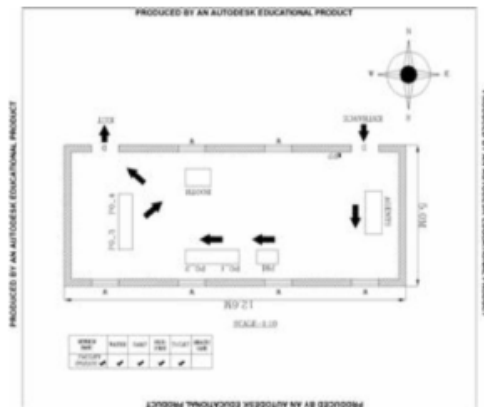

নির্বাচক নিবন্ধন আধিকারিকের স্বাক্ষর

Nazri Naksha

Google Map View

Polling Station Building Front View

Polling Station Front View

Cad View

Key MAP View

বিধানসভা নির্বাচনকেন্দ্রের নং, নাম : 50-মালদহ
ভাগ নং, নাম : 1-নতুন বাচামারী (অংশ)