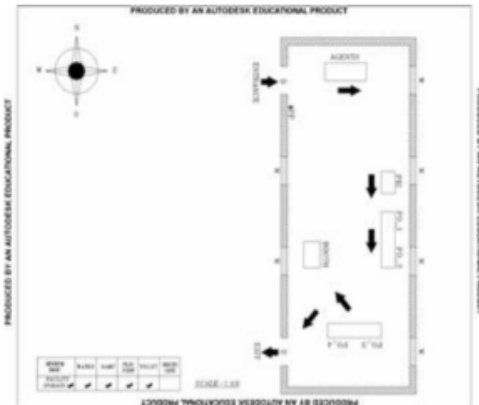

নির্বাচক নিবন্ধন আধিকারিকের স্বাক্ষর

Nazri Naksha

Google Map View

Polling Station Building Front View

Polling Station Front View

Cad View

Key MAP View

1 নাম : পরীক্ষিত শেঠ পিতার নাম: অমরেন্দ্র নাথ শেঠ বাড়ির নং : n0007 বয়স : 48 লিঙ্গ : পুরুষ	JSL1387646 ফটো উপলব্ধ	2 নাম : সুচিত্রা শেঠ স্বামীর নাম: অমরেন্দ্র বাড়ির নং : n0007 বয়স : 72 লিঙ্গ : মহিলা	JSL1390152 ফটো উপলব্ধ	3 নাম : জুলি খাতুন পিতার নাম: নুরইসলাম সেখ বাড়ির নং : n0494 বয়স : 40 লিঙ্গ : মহিলা	UYN1135755 ফটো উপলব্ধ
4 নাম : সমরেন্দ্রনাথ শেঠ পিতার নাম: অমরেন্দ্র বাড়ির নং : n0007 বয়স : 50 লিঙ্গ : পুরুষ	JSL1391606 ফটো উপলব্ধ	5 নাম : সাহানা খাতুন (বিবি) স্বামীর নাম: লোটন সেখ বাড়ির নং : n0517 বয়স : 35 লিঙ্গ : মহিলা	WZJ1194000 ফটো উপলব্ধ	6 নাম : রুম্ম সেখ পিতার নাম: কুদ্দুস সেখ বাড়ির নং : n0518 বয়স : 44 লিঙ্গ : পুরুষ	JSL2319507 ফটো উপলব্ধ
7 নাম : কাশিমুজ্জ্বল স্বামীর নাম: রুম্ম সেখ বাড়ির নং : n0519 বয়স : 43 লিঙ্গ : মহিলা	JSL2317360 ফটো উপলব্ধ	8 নাম : মধুমিতা চন্দ্র স্বামীর নাম: সঞ্জিব কুমার গুহ বাড়ির নং : n0045 বয়স : 57 লিঙ্গ : মহিলা	JSL2745859 ফটো উপলব্ধ	9 নাম : সম্পা হালদার (কর্মকার) স্বামীর নাম: গনেশ কর্মকার বাড়ির নং : n0335 বয়স : 32 লিঙ্গ : মহিলা	WZJ1314236 ফটো উপলব্ধ
10 নাম : আগমনি দাসগুপ্ত (পোদাদার) স্বামীর নাম: যুধিষ্ঠির পোদাদার বাড়ির নং : n0124 বয়স : 35 লিঙ্গ : মহিলা	WZJ0860577 ফটো উপলব্ধ	11 নাম : প্রতিমা সরকার (রায়) স্বামীর নাম: উৎপল রায় বাড়ির নং : n0148 বয়স : 39 লিঙ্গ : মহিলা	WZJ1079722 ফটো উপলব্ধ	12 নাম : পায়েল মজুমদার (সরকার) স্বামীর নাম: সোমনাথ সরকার বাড়ির নং : n0351 বয়স : 35 লিঙ্গ : মহিলা	UYN1023266 ফটো উপলব্ধ
13 নাম : সুজয় অধিকারী পিতার নাম: সঞ্জীত অধিকারী বাড়ির নং : হু বয়স : 25 লিঙ্গ : পুরুষ	WZJ2058592 ফটো উপলব্ধ	14 নাম : মনীষা আচার্য্য পিতার নাম: উৎপল আচার্য্য বাড়ির নং : 83 বয়স : 26 লিঙ্গ : মহিলা	WZJ1942911 ফটো উপলব্ধ	15 নাম : মহাদেব স্বাধি পিতার নাম: তুলসী স্বাধি বাড়ির নং : 425 বয়স : 49 লিঙ্গ : পুরুষ	WZJ1882083 ফটো উপলব্ধ
16 নাম : বিপণ স্বাধি পিতার নাম: মহাদেব স্বাধি বাড়ির নং : 425 বয়স : 20 লিঙ্গ : পুরুষ	WZJ2349223 ফটো উপলব্ধ	17 নাম : দেবাবতি বসাক (কর্মকার) স্বামীর নাম: উৎপল কর্মকার বাড়ির নং : n0105 বয়স : 39 লিঙ্গ : মহিলা	JSL3176120 ফটো উপলব্ধ	18 নাম : সম্পা কুণ্ডু স্বামীর নাম: উত্তম কুণ্ডু বাড়ির নং : n0137 বয়স : 41 লিঙ্গ : মহিলা	JSL2619112 ফটো উপলব্ধ
19 নাম : অভিষেক কুণ্ডু পিতার নাম: চিত্তরঞ্জন কুণ্ডু বাড়ির নং : 102 বয়স : 28 লিঙ্গ : পুরুষ	WZJ1523356 ফটো উপলব্ধ	20 নাম : চিত্ত রঞ্জন কুণ্ডু পিতার নাম: গোপাল চন্দ্র কুণ্ডু বাড়ির নং : 102 বয়স : 60 লিঙ্গ : পুরুষ	WZJ1882042 ফটো উপলব্ধ	21 নাম : বিজলী চৌধুরী স্বামীর নাম: রনজিত চৌধুরী বাড়ির নং : নং101 বয়স : 48 লিঙ্গ : মহিলা	WZJ2240794 ফটো উপলব্ধ
22 নাম : দিবাকর রজক পিতার নাম: দিলিপ রজক বাড়ির নং : হু0087 বয়স : 34 লিঙ্গ : পুরুষ	WZJ1193093 ফটো উপলব্ধ	23 নাম : রিমা কুণ্ডু অন্যান্য: উত্তম কুণ্ডু বাড়ির নং : নং136 বয়স : 25 লিঙ্গ : মহিলা	WZJ1845999 ফটো উপলব্ধ	24 নাম : বীণা কুণ্ডু স্বামীর নাম: চিত্তরঞ্জন কুণ্ডু বাড়ির নং : n0101 বয়স : 50 লিঙ্গ : মহিলা	JSL1219112 ফটো উপলব্ধ
25 নাম : উত্তম কুণ্ডু পিতার নাম: হিমাঙ্গি কুণ্ডু বাড়ির নং : n0136 বয়স : 62 লিঙ্গ : পুরুষ	WZJ0944942 ফটো উপলব্ধ	26 নাম : তপন কুণ্ডু পিতার নাম: নির্মল কুণ্ডু বাড়ির নং : n0116 বয়স : 57 লিঙ্গ : পুরুষ	WZJ0946319 ফটো উপলব্ধ	27 নাম : মানসী রানী কুণ্ডু পিতার নাম: মুনাল কান্ত কুণ্ডু বাড়ির নং : n0030 বয়স : 31 লিঙ্গ : মহিলা	WZJ1190578 ফটো উপলব্ধ
28 নাম : ঝর্না কুণ্ডু স্বামীর নাম: তপন কুণ্ডু বাড়ির নং : n0112 বয়স : 53 লিঙ্গ : মহিলা	WZJ0946350 ফটো উপলব্ধ	29 নাম : সবুজ কুণ্ডু পিতার নাম: সুবল কুণ্ডু বাড়ির নং : নতুন বয়স : 35 লিঙ্গ : পুরুষ	WZJ0763565 ফটো উপলব্ধ	30 নাম : জয়ন্ত কুণ্ডু পিতার নাম: কার্তিক কুণ্ডু বাড়ির নং : হু বয়স : 37 লিঙ্গ : পুরুষ	JSL3260247 ফটো উপলব্ধ