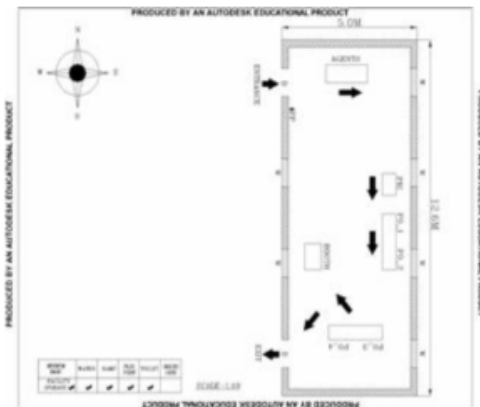

নির্বাচক নিবন্ধন আধিকারিকের স্বাক্ষর

Nazri Naksha

Google Map View

Polling Station Building Front View

Polling Station Front View

Cad View

Key MAP View

1 নাম : অজিত কুমার সরকার অন্যান্য: নারায়ণ সরকার বাড়ির নং : n0644 বয়স : 65 লিঙ্গ : পুরুষ	WZJ2190452 ফটো উপলব্ধ	2 নাম : সুলতা মামী (কুন্ডু) স্বামীর নাম: তপন কুন্ডু বাড়ির নং : n0372 বয়স : 45 লিঙ্গ : মহিলা	JSL2927226 ফটো উপলব্ধ	3 নাম : ফাল্গুনী মন্ডল(ঘোষ) স্বামীর নাম: সুবোধ মন্ডল বাড়ির নং : n0467 বয়স : 39 লিঙ্গ : মহিলা	WZJ1193127 ফটো উপলব্ধ
4 নাম : সীমা সরকার স্বামীর নাম: অজিত সরকার বাড়ির নং : n0642 বয়স : 56 লিঙ্গ : মহিলা	WZJ2190395 ফটো উপলব্ধ	5 নাম : জাসমিরা বিবি স্বামীর নাম: ফরিদ রহমান বাড়ির নং : n0204 বয়স : 40 লিঙ্গ : মহিলা	WZJ0983684 ফটো উপলব্ধ	6 নাম : রীতা দাস স্বামীর নাম: স্বাধীন নন্দী বাড়ির নং : n0345 বয়স : 46 লিঙ্গ : মহিলা	WZJ0864611 ফটো উপলব্ধ
7 নাম : ফরিদ রহমান পিতার নাম: আজিজুল রহমান বাড়ির নং : n0204 বয়স : 44 লিঙ্গ : পুরুষ	JSL2923118 ফটো উপলব্ধ	8 নাম : অমিত সরকার পিতার নাম: অজিত সরকার বাড়ির নং : n0643 বয়স : 32 লিঙ্গ : পুরুষ	WZJ2190437 ফটো উপলব্ধ	9 নাম : লক্ষ্মণ মোহন মৈত্র পিতার নাম: নিপেন মোহন মৈত্র বাড়ির নং : n0369 বয়স : 46 লিঙ্গ : পুরুষ	WZJ0983668 ফটো উপলব্ধ
10 নাম : কাবেরী দাস (মন্ডল) স্বামীর নাম: দুর্যোধন মন্ডল বাড়ির নং : n0642 বয়স : 50 লিঙ্গ : মহিলা	WZJ0946517 ফটো উপলব্ধ	11 নাম : কনিকা মন্ডল (সরকার) স্বামীর নাম: উত্তম সরকার বাড়ির নং : এন0643 বয়স : 32 লিঙ্গ : মহিলা	WZJ1526441 ফটো উপলব্ধ	12 নাম : ভাস্বতী ওবা স্বামীর নাম: সিদ্ধনাথ ওবা বাড়ির নং : n0187 বয়স : 66 লিঙ্গ : মহিলা	WB/07/045/387007 ফটো উপলব্ধ
13 নাম : পূজা চৌধুরী পিতার নাম: মনু চৌধুরী বাড়ির নং : হাউসনং00 বয়স : 33 লিঙ্গ : মহিলা	NSR2021475 ফটো উপলব্ধ	14 নাম : সোমনাথ ওবা পিতার নাম: সিদ্ধনাথ ওবা বাড়ির নং : n0188 বয়স : 38 লিঙ্গ : পুরুষ	JSL2923720 ফটো উপলব্ধ	15 নাম : সিদ্ধনাথ ওবা পিতার নাম: ভরত প্রসাদ ওবা বাড়ির নং : n0179 বয়স : 69 লিঙ্গ : পুরুষ	WB/07/045/387006 ফটো উপলব্ধ
16 নাম : শ্রীমন্ত ওরাও পিতার নাম: সোমা ওরাও বাড়ির নং : n0049 বয়স : 66 লিঙ্গ : পুরুষ	WB/07/045/384007 ফটো উপলব্ধ	17 নাম : সন্দীপ ওরাংন পিতার নাম: শ্রীমন্ত ওরাংন বাড়ির নং : রবীন্দ্র পল্লি বয়স : 21 লিঙ্গ : পুরুষ	WZJ2283133 ফটো উপলব্ধ	18 নাম : নিত্যানন্দ ওরাও পিতার নাম: ঘনশ্যাম ওরাও বাড়ির নং : n0055 বয়স : 41 লিঙ্গ : পুরুষ	JSL2458834 ফটো উপলব্ধ
19 নাম : ইঞ্জেরা ওরাও স্বামীর নাম: ঘনশ্যাম ওরাও বাড়ির নং : n0055 বয়স : 59 লিঙ্গ : মহিলা	WB/07/045/384005 ফটো উপলব্ধ	20 নাম : শেফালী তিরকী (ওরাও) স্বামীর নাম: নিত্যানন্দ ওরাও বাড়ির নং : N0055 বয়স : 30 লিঙ্গ : মহিলা	WZJ1755701 ফটো উপলব্ধ	21 নাম : পিন্টু দাস পিতার নাম: দিনেশ চন্দ্র দাস বাড়ির নং : এন0049 বয়স : 40 লিঙ্গ : পুরুষ	WZJ1805605 ফটো উপলব্ধ
22 নাম : গনেশ কুন্ডু পিতার নাম: গৌতম কুন্ডু বাড়ির নং : n0199 বয়স : 29 লিঙ্গ : পুরুষ	WZJ1525500 ফটো উপলব্ধ	23 নাম : প্রদীপ কুণ্ডু পিতার নাম: প্রফুল্ল গোপাল কুণ্ডু বাড়ির নং : n0350 বয়স : 60 লিঙ্গ : পুরুষ	JSL1545128 ফটো উপলব্ধ	24 নাম : গৌতম কুণ্ডু পিতার নাম: শীতল কুণ্ডু বাড়ির নং : n0199 বয়স : 47 লিঙ্গ : পুরুষ	WB/07/045/417054 ফটো উপলব্ধ
25 নাম : ডলি কুন্ডু স্বামীর নাম: গৌতম কুণ্ডু বাড়ির নং : n0350 বয়স : 44 লিঙ্গ : মহিলা	JSL2303303 ফটো উপলব্ধ	26 নাম : বনশ্রী কুণ্ডু স্বামীর নাম: প্রদীপ কুণ্ডু বাড়ির নং : n0351 বয়স : 56 লিঙ্গ : মহিলা	JSL1536127 ফটো উপলব্ধ	27 নাম : প্রিয়া ঘোষ পিতার নাম: অনীল ঘোষ বাড়ির নং : এন0199 বয়স : 26 লিঙ্গ : মহিলা	WZJ1692763 ফটো উপলব্ধ
28 নাম : সৌমেন কুন্ডু পিতার নাম: প্রদীপ কুন্ডু বাড়ির নং : n0350 বয়স : 30 লিঙ্গ : পুরুষ	WZJ1426873 ফটো উপলব্ধ	29 নাম : উত্তম কুন্ডু পিতার নাম: পাচুগোপাল কুন্ডু বাড়ির নং : n0121 বয়স : 56 লিঙ্গ : পুরুষ	WB/07/045/384048 ফটো উপলব্ধ	30 নাম : ইন্দ্রানী কুন্ডু পিতার নাম: সমর কুন্ডু বাড়ির নং : n0121 বয়স : 29 লিঙ্গ : মহিলা	WZJ1525302 ফটো উপলব্ধ