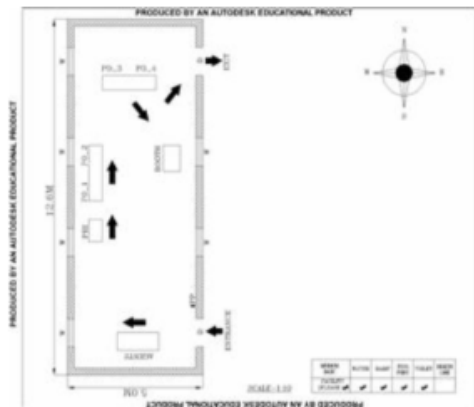

নির্বাচক নিবন্ধন আধিকারিকের স্বাক্ষর

Nazri Naksha

Google Map View

Polling Station Building Front View

Polling Station Front View

Cad View

Key MAP View

1	WZJ1427194	নাম : লিপি বালা পিতার নাম: বাটুল বালা বাড়ির নং : n0229 বয়স : 26 লিঙ্গ : মহিলা	ফটো উপলব্ধ	2	WZJ1688134	নাম : কিষন সাহা পিতার নাম: রামচন্দ্র সাহা বাড়ির নং : N0018 বয়স : 27 লিঙ্গ : পুরুষ	ফটো উপলব্ধ	3	JVR3183845	নাম : বাবলী ঋষি(দাস) স্বামীর নাম: নব দাস বাড়ির নং : n0235 বয়স : 50 লিঙ্গ : মহিলা	ফটো উপলব্ধ
4	YTU0528281	নাম : জয়মালা রায়(বালা) স্বামীর নাম: বাটুল বালা বাড়ির নং : n0229 বয়স : 52 লিঙ্গ : মহিলা	ফটো উপলব্ধ	5	WZJ1628528	নাম : রাজু সাহা পিতার নাম: রাম চন্দ্র সাহা বাড়ির নং : 018 বয়স : 27 লিঙ্গ : পুরুষ	ফটো উপলব্ধ	6	WZJ1427244	নাম : রুপা বালা মন্ডল স্বামীর নাম: দুর্গা প্রসাদ মন্ডল বাড়ির নং : n0229 বয়স : 30 লিঙ্গ : মহিলা	ফটো উপলব্ধ
7	WB/07/045/387508	নাম : মীরা সাহা স্বামীর নাম: রামচন্দ্র বাড়ির নং : n0018 বয়স : 61 লিঙ্গ : মহিলা	ফটো উপলব্ধ	8	WZJ1322718	নাম : মন্দিরা পাল(হালদার) স্বামীর নাম: অসীম পাল বাড়ির নং : হু বয়স : 31 লিঙ্গ : মহিলা	ফটো উপলব্ধ	9	WZJ0865089	নাম : গনেশ কুমার সাহা পিতার নাম: রাম চন্দ্র সাহা বাড়ির নং : n0018 বয়স : 37 লিঙ্গ : পুরুষ	ফটো উপলব্ধ
10	WB/07/045/387162	নাম : পুতুল তেলেঙ্গী স্বামীর নাম: লিলিয়া বাড়ির নং : n0086 বয়স : 85 লিঙ্গ : মহিলা	ফটো উপলব্ধ	11	WZJ1317643	নাম : শেফালী মন্ডল(দাস) স্বামীর নাম: বুদ্ধ দাস বাড়ির নং : n0230 বয়স : 38 লিঙ্গ : মহিলা	ফটো উপলব্ধ	12	WZJ0984567	নাম : মহেশ সাহা পিতার নাম: রামচন্দ্র সাহা বাড়ির নং : n0018 বয়স : 34 লিঙ্গ : পুরুষ	ফটো উপলব্ধ
13	JSL2885119	নাম : রাম চন্দ্র সাহা পিতার নাম: গোবিন্দ বাড়ির নং : n0018 বয়স : 67 লিঙ্গ : পুরুষ	ফটো উপলব্ধ	14	JQG2864031	নাম : শেফালী সিংহ(উপাধ্যায়) স্বামীর নাম: বিকাশ উপাধ্যায় বাড়ির নং : n0231 বয়স : 37 লিঙ্গ : মহিলা	ফটো উপলব্ধ	15	WZJ1814219	নাম : তাপস কুমার মহান্ত পিতার নাম: দীনেশ চন্দ্র মহান্ত বাড়ির নং : নো বয়স : 30 লিঙ্গ : পুরুষ	ফটো উপলব্ধ
16	JSL2374817	নাম : সুকু মহান্ত স্বামীর নাম: দীনেশ চন্দ্র মহান্ত বাড়ির নং : n0328 বয়স : 46 লিঙ্গ : মহিলা	ফটো উপলব্ধ	17	WZJ0946277	নাম : রেখা ঘোষ (দাস) স্বামীর নাম: নিরঞ্জন দাস বাড়ির নং : n0196 বয়স : 60 লিঙ্গ : মহিলা	ফটো উপলব্ধ	18	WZJ1310432	নাম : সুমিত্রা গুপ্ত (দাস) স্বামীর নাম: শৈলেন্দ্র নাথ গুপ্ত বাড়ির নং : n0253 বয়স : 33 লিঙ্গ : মহিলা	ফটো উপলব্ধ
19	JSL2458685	নাম : জয়া সাহা (দাস) স্বামীর নাম: নীলোৎপল দাস বাড়ির নং : n0210 বয়স : 42 লিঙ্গ : মহিলা	ফটো উপলব্ধ	20	UYN1663251	নাম : সঞ্জু গোস্বামী (রায়) স্বামীর নাম: রাজারাম রায় বাড়ির নং : n0313 বয়স : 43 লিঙ্গ : মহিলা	ফটো উপলব্ধ	21	WZJ1688167	নাম : রাজেশ রায় পিতার নাম: রাজারাম রায় বাড়ির নং : N0313 বয়স : 27 লিঙ্গ : পুরুষ	ফটো উপলব্ধ
22	ZMU1456888	নাম : সুমি সরকার (সিংহ) স্বামীর নাম: মানিক সিংহ বাড়ির নং : এন এইচ এন বয়স : 30 লিঙ্গ : মহিলা	ফটো উপলব্ধ	23	JSL3094216	নাম : ললিতা অধিকারী স্বামীর নাম: বিশ্বজিত অধিকারী বাড়ির নং : n0163 বয়স : 47 লিঙ্গ : মহিলা	ফটো উপলব্ধ	24	WZJ1427293	নাম : বাবাই অধিকারী পিতার নাম: বিশ্বজিত অধিকারী বাড়ির নং : n0163 বয়স : 29 লিঙ্গ : পুরুষ	ফটো উপলব্ধ
Q 25	JSL3094208	নাম : বিশ্বজিত অধিকারী পিতার নাম: কান্তিক অধিকারী বাড়ির নং : বয়স : 51 লিঙ্গ : পুরুষ	ফটো উপলব্ধ	26	WB/07/045/387002	নাম : অজিত অধিকারী পিতার নাম: অভিরাম অধিকারী বাড়ির নং : n0068 বয়স : 67 লিঙ্গ : পুরুষ	ফটো উপলব্ধ	27	WZJ1317619	নাম : পায়েল অধিকারী পিতার নাম: অজিত অধিকারী বাড়ির নং : n0068 বয়স : 30 লিঙ্গ : মহিলা	ফটো উপলব্ধ
28	WZJ1526193	নাম : মায়ামন্ডল (অধিকারী) স্বামীর নাম: সঞ্জয় অধিকারী বাড়ির নং : n0058 বয়স : 33 লিঙ্গ : মহিলা	ফটো উপলব্ধ	29	WB/07/045/387003	নাম : অঞ্জনা অধিকারী স্বামীর নাম: অজিত অধিকারী বাড়ির নং : n0068 বয়স : 56 লিঙ্গ : মহিলা	ফটো উপলব্ধ	30	WZJ2343374	নাম : শুভজিৎ অধিকারী পিতার নাম: অজিত অধিকারী বাড়ির নং : সি/ও-অজিত অধিকারী বয়স : 22 লিঙ্গ : পুরুষ	ফটো উপলব্ধ