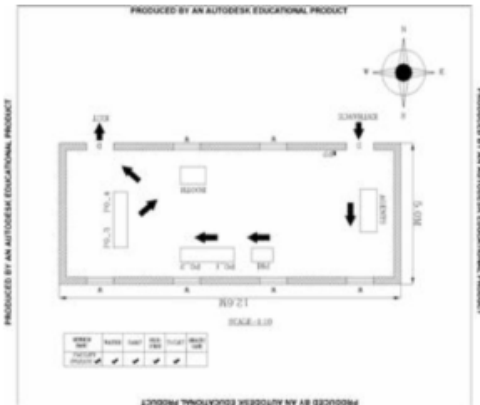

নির্বাচক নিবন্ধন আধিকারিকের স্বাক্ষর

Nazri Naksha

Google Map View

Polling Station Building Front View

Polling Station Front View

Cad View

Key MAP View

1 নাম : দিল্লী সাহা স্বামীর নাম: স্বপন সাহা বাড়ির নং : n0360 বয়স : 51 লিঙ্গ : মহিলা	WZJ1331164 ফটো উপলব্ধ	2 নাম : মৌ দত্ত(সুত্রধর) স্বামীর নাম: তপন দত্ত বাড়ির নং : নু বয়স : 34 লিঙ্গ : মহিলা	UYN1117084 ফটো উপলব্ধ	3 নাম : ভারতী ঘোষ (পোদ্দার) স্বামীর নাম: জগদীশ ঘোষ বাড়ির নং : 366 বয়স : 50 লিঙ্গ : মহিলা	WZJ1080787 ফটো উপলব্ধ
4 নাম : তাপসী মন্ডল (ঘোষ) স্বামীর নাম: সমীর ঘোষ বাড়ির নং : স্টুডিও সমির বয়স : 33 লিঙ্গ : মহিলা	WZJ1318658 ফটো উপলব্ধ	5 নাম : মোনা রায় (দাস) স্বামীর নাম: সঞ্জিত দাস বাড়ির নং : n0376 বয়স : 37 লিঙ্গ : মহিলা	WZJ0921577 ফটো উপলব্ধ	6 নাম : মালা ঘোষ (মহন্ত) স্বামীর নাম: মনীন্দ্র নাথ মহন্ত বাড়ির নং : n0211 বয়স : 38 লিঙ্গ : মহিলা	WZJ0944884 ফটো উপলব্ধ
7 নাম : প্রতীমা মন্ডল (মাহাতো) স্বামীর নাম: শিবজী মাহাতো বাড়ির নং : n0208 বয়স : 42 লিঙ্গ : মহিলা	WZJ0944850 ফটো উপলব্ধ	8 নাম : লোপা ঘোষ (মিত্র) স্বামীর নাম: সুব্রত ঘোষ বাড়ির নং : এনএইচএন বয়স : 55 লিঙ্গ : মহিলা	WZJ0853218 ফটো উপলব্ধ	9 নাম : রিকু দাস (সাহা) স্বামীর নাম: মঙ্গল সাহা বাড়ির নং : n0198 বয়স : 46 লিঙ্গ : মহিলা	WZJ0864769 ফটো উপলব্ধ
10 নাম : শ্বেতা আগরওয়ালা কেডিয়া স্বামীর নাম: প্রিতম কেডিয়া বাড়ির নং : এনএচএন বয়স : 30 লিঙ্গ : মহিলা	WZJ2244903 ফটো উপলব্ধ	11 নাম : কৃষ্ণা কুণ্ডু স্বামীর নাম: শ্যামল কুণ্ডু বাড়ির নং : n0203 বয়স : 58 লিঙ্গ : মহিলা	JVR0665737 ফটো উপলব্ধ	12 নাম : রতন কুণ্ডু পিতার নাম: গনেশ কুণ্ডু বাড়ির নং : n0127 বয়স : 61 লিঙ্গ : পুরুষ	JSL0512376 ফটো উপলব্ধ
13 নাম : বাবলী সাহা স্বামীর নাম: রতন সাহা বাড়ির নং : n0127 বয়স : 59 লিঙ্গ : মহিলা	JSL0512384 ফটো উপলব্ধ	14 নাম : মৌসুমী মন্ডলকুণ্ডু স্বামীর নাম: অসিত কুণ্ডু বাড়ির নং : নং127 বয়স : 27 লিঙ্গ : মহিলা	WZJ2133254 ফটো উপলব্ধ	15 নাম : সিন্ধু কুণ্ডু পিতার নাম: রতন কুণ্ডু বাড়ির নং : এন0127 বয়স : 33 লিঙ্গ : পুরুষ	WZJ2097202 ফটো উপলব্ধ
16 নাম : অর্পন কুন্ডু পিতার নাম: শ্যামল কুন্ডু বাড়ির নং : n0202 বয়স : 36 লিঙ্গ : পুরুষ	WZJ1080951 ফটো উপলব্ধ	17 নাম : অসিম কুন্ডু পিতার নাম: উত্তম কুন্ডু বাড়ির নং : n0374 বয়স : 41 লিঙ্গ : পুরুষ	UYN0979328 ফটো উপলব্ধ	18 নাম : নন্দা কুন্ডু পিতার নাম: উত্তম কুন্ডু বাড়ির নং : n0374 বয়স : 37 লিঙ্গ : মহিলা	UNZ1296086 ফটো উপলব্ধ
19 নাম : অসিত কুন্ডু পিতার নাম: উত্তম কুন্ডু বাড়ির নং : n0374 বয়স : 33 লিঙ্গ : পুরুষ	UNZ1005313 ফটো উপলব্ধ	20 নাম : পীযুষ কুন্ডু পিতার নাম: শ্যামল কুন্ডু বাড়ির নং : n0202 বয়স : 35 লিঙ্গ : পুরুষ	WZJ1080969 ফটো উপলব্ধ	21 নাম : কাকলী সরকার (সাহা) স্বামীর নাম: স্বপন সাহা বাড়ির নং : n0029 বয়স : 37 লিঙ্গ : মহিলা	WZJ0984229 ফটো উপলব্ধ
22 নাম : তমালী সাহা পিতার নাম: তপন সাহা বাড়ির নং : n0029 বয়স : 29 লিঙ্গ : মহিলা	WZJ1526367 ফটো উপলব্ধ	23 নাম : তপন সাহা পিতার নাম: খগেন সাহা বাড়ির নং : n0029 বয়স : 53 লিঙ্গ : পুরুষ	WB/07/045/387551 ফটো উপলব্ধ	24 নাম : বিজয়া কুন্ডু (সাহা) স্বামীর নাম: তপন সাহা বাড়ির নং : n0029 বয়স : 60 লিঙ্গ : মহিলা	WB/07/045/480010 ফটো উপলব্ধ
25 নাম : সুরোজীত কুমার দাস পিতার নাম: কাজোল কুমার দাস বাড়ির নং : নং254 বয়স : 25 লিঙ্গ : পুরুষ	WZJ1851252 ফটো উপলব্ধ	26 নাম : আকাশ কর্মকার পিতার নাম: গণেশ কর্মকার বাড়ির নং : স্কুলপাড়া বয়স : 24 লিঙ্গ : পুরুষ	WZJ2081149 ফটো উপলব্ধ	27 নাম : বিজয় কর্মকার মায়ের নাম: মায়ী কর্মকার বাড়ির নং : নু বয়স : 38 লিঙ্গ : পুরুষ	WZJ1688456 ফটো উপলব্ধ
28 নাম : অঞ্জন কর্মকার পিতার নাম: পান্ডব কর্মকার বাড়ির নং : নং237 বয়স : 25 লিঙ্গ : পুরুষ	WZJ2132926 ফটো উপলব্ধ	29 নাম : প্রমিলা মন্ডল কর্মকার স্বামীর নাম: বিজয় কর্মকার বাড়ির নং : এন এইচ এন বয়স : 33 লিঙ্গ : মহিলা	WZJ1824457 ফটো উপলব্ধ	30 নাম : মমতা কর্মকার স্বামীর নাম: ব্রজ কর্মকার বাড়ির নং : n0220 বয়স : 45 লিঙ্গ : মহিলা	WZJ1081058 ফটো উপলব্ধ