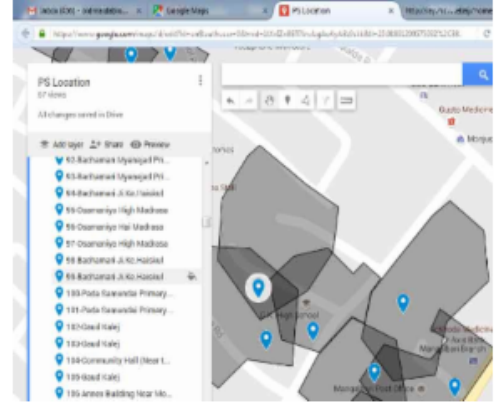

Google Map View