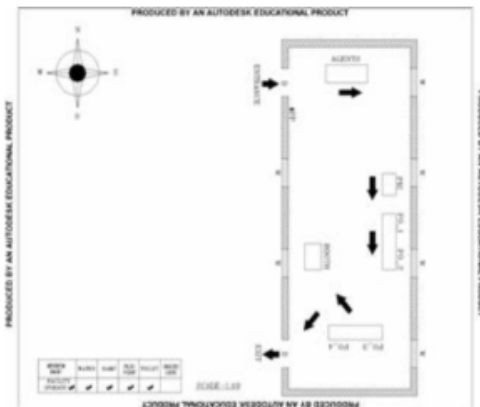

নির্বাচক নিবন্ধন আধিকারিকের স্বাক্ষর

Nazri Naksha

Google Map View

Polling Station Building Front View

Polling Station Front View

Cad View

Key MAP View

বিধানসভা নির্বাচনক্ষেত্রের নং, নাম : 50-মালদহ
ভাগ নং, নাম : 1-পাড়া সামুগাই দক্ষিন