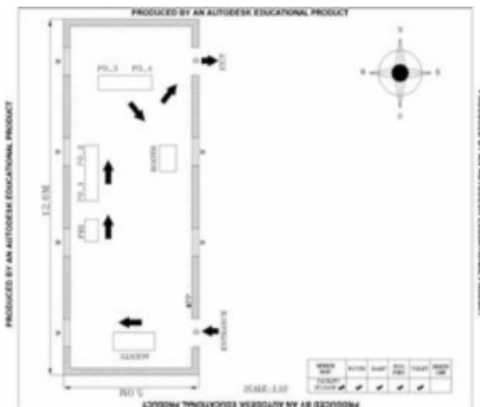

নির্বাচক নিবন্ধন আধিকারিকের স্বাক্ষর

Nazri Naksha

Google Map View

Polling Station Building Front View

Polling Station Front View

Cad View

Key MAP View

1 নাম : ওহেদা খাতুন স্বামীর নাম: সানি সেখ বাড়ির নং : N0023 বয়স : 27 লিঙ্গ : মহিলা	WZJ2092153 ফটো উপলব্ধ	2 নাম : মর্জিনা বিবি স্বামীর নাম: দিলীপ সেখ বাড়ির নং : n0021 বয়স : 56 লিঙ্গ : মহিলা	WZJ2321826 ফটো উপলব্ধ	3 নাম : ফুল মহম্মদ পিতার নাম: চাদ বাড়ির নং : n0012 বয়স : 49 লিঙ্গ : পুরুষ	JSL2759082 ফটো উপলব্ধ
4 নাম : জানু বিবি স্বামীর নাম: ফুল মহম্মদ বাড়ির নং : n0012 বয়স : 46 লিঙ্গ : মহিলা	JSL2759090 ফটো উপলব্ধ	5 নাম : ছোটন সেখ মায়ের নাম: মর্জিনা বাড়ির নং : n0021 বয়স : 33 লিঙ্গ : পুরুষ	WZJ1429232 ফটো উপলব্ধ	6 নাম : রাজু সেখ পিতার নাম: সাবির সেখ বাড়ির নং : n0012 বয়স : 33 লিঙ্গ : পুরুষ	WZJ1321132 ফটো উপলব্ধ
7 নাম : সর্বানী দাস (মন্ডল) স্বামীর নাম: বিধান মন্ডল বাড়ির নং : n0955 বয়স : 36 লিঙ্গ : মহিলা	WZJ0859215 ফটো উপলব্ধ	8 নাম : চান্দু সেখ পিতার নাম: মানু সেখ বাড়ির নং : N0084 বয়স : 30 লিঙ্গ : পুরুষ	WZJ2092039 ফটো উপলব্ধ	9 নাম : রেবা খাতুন (বিবি) স্বামীর নাম: হুমায়ুন কবীর বাড়ির নং : n0012 বয়স : 33 লিঙ্গ : মহিলা	UYN1013952 ফটো উপলব্ধ
10 নাম : আনোয়ারা বিবি স্বামীর নাম: মোজাম্মেল বাড়ির নং : n0017 বয়স : 61 লিঙ্গ : মহিলা	WB/07/045/390779 ফটো উপলব্ধ	11 নাম : শহীদ সেখ মায়ের নাম: মর্জিনা বিবি বাড়ির নং : n0021 বয়স : 40 লিঙ্গ : পুরুষ	WZJ1319557 ফটো উপলব্ধ	12 নাম : খালেদা বিবি স্বামীর নাম: জামিন সেখ বাড়ির নং : n0017 বয়স : 33 লিঙ্গ : মহিলা	JSL2743912 ফটো উপলব্ধ
13 নাম : রুমা খাতুন স্বামীর নাম: সফ্ট হক বাড়ির নং : n0017 বয়স : 33 লিঙ্গ : মহিলা	WZJ1528884 ফটো উপলব্ধ	14 নাম : মানু সেখ পিতার নাম: আব্দুল রাকিব সেখ বাড়ির নং : n0084 বয়স : 45 লিঙ্গ : পুরুষ	JSL3100922 ফটো উপলব্ধ	15 নাম : আবুল কালাম আজাদ পিতার নাম: মোকবুল হোসেন বাড়ির নং : হক বয়স : 24 লিঙ্গ : পুরুষ	WZJ2092070 ফটো উপলব্ধ
16 নাম : ইসলাম হক পিতার নাম: মোজাম্মেল বাড়ির নং : n0017 বয়স : 48 লিঙ্গ : পুরুষ	JSL2759637 ফটো উপলব্ধ	17 নাম : সাদেকা বিবি স্বামীর নাম: ইসলাম হক বাড়ির নং : n0017 বয়স : 44 লিঙ্গ : মহিলা	JSL2759645 ফটো উপলব্ধ	18 নাম : সফ্ট হক পিতার নাম: মোজাম্মেল হক বাড়ির নং : n0017 বয়স : 37 লিঙ্গ : পুরুষ	WZJ1429190 ফটো উপলব্ধ
19 নাম : টনা খাতুন পিতার নাম: মোজাম্মেল সেখ বাড়ির নং : n0023 বয়স : 29 লিঙ্গ : মহিলা	WZJ1528785 ফটো উপলব্ধ	20 নাম : রোসি বিবি স্বামীর নাম: ছোটন সেখ বাড়ির নং : n0021 বয়স : 29 লিঙ্গ : মহিলা	WZJ1588714 ফটো উপলব্ধ	21 নাম : পূর্ণিমা বিবি স্বামীর নাম: সাজু সেখ বাড়ির নং : n0111 বয়স : 50 লিঙ্গ : মহিলা	WB/07/046/396512 ফটো উপলব্ধ
22 নাম : পিংকি বিবি স্বামীর নাম: শহীদ সেখ বাড়ির নং : n0021 বয়স : 33 লিঙ্গ : মহিলা	WZJ1429224 ফটো উপলব্ধ	23 নাম : গুলজার কুমার পিতার নাম: সাবির সেখ বাড়ির নং : হক বয়স : 27 লিঙ্গ : পুরুষ	WZJ1321199 ফটো উপলব্ধ	24 নাম : সাজিত কুমার পিতার নাম: মানু সেখ বাড়ির নং : N0084 বয়স : 27 লিঙ্গ : পুরুষ	WZJ2092161 ফটো উপলব্ধ
25 নাম : হেনা খাতুন পিতার নাম: মানু সেখ বাড়ির নং : N0084 বয়স : 29 লিঙ্গ : মহিলা	WZJ2091999 ফটো উপলব্ধ	26 নাম : মৌসুমী ঘোষ পিতার নাম: বীরেন্দ্র নাথ ঘোষ বাড়ির নং : এন এইচ এন বয়স : 39 লিঙ্গ : মহিলা	JSL2759975 ফটো উপলব্ধ	27 নাম : অঞ্জলী দাস (মহন্ত) স্বামীর নাম: উজ্জ্বল দাস বাড়ির নং : এন এইচ এন বয়স : 33 লিঙ্গ : মহিলা	WZJ1082924 ফটো উপলব্ধ
28 নাম : সোমা আচার্য্য মহন্ত স্বামীর নাম: শুভজিৎ মহন্ত বাড়ির নং : নতুন বয়স : 34 লিঙ্গ : মহিলা	WZJ1829506 ফটো উপলব্ধ	29 নাম : ইমজামুল আরসারি পিতার নাম: ইকবাল আরসারি বাড়ির নং : হক বয়স : 20 লিঙ্গ : পুরুষ	WZJ2138253 ফটো উপলব্ধ	30 নাম : নাকিসা আরজ্জমান ইসলাম স্বামীর নাম: সামিম আখতার বাড়ির নং : হক বয়স : 43 লিঙ্গ : মহিলা	WZJ2138501 ফটো উপলব্ধ