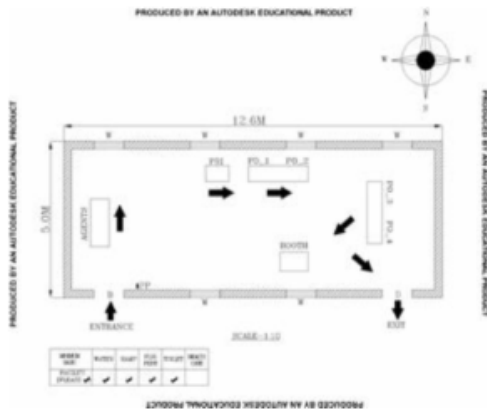

নির্বাচক নিবন্ধন আধিকারিকের স্বাক্ষর

Nazri Naksha

Google Map View

Polling Station Building Front View

Polling Station Front View

Cad View

Key MAP View

1 নাম : জগন্নাথ কর্মকার পিতার নাম: সঞ্জিত কর্মকার বাড়ির নং : N0055 বয়স : 24 লিঙ্গ : পুরুষ	WZJ2091825 ফটো উপলব্ধ	2 নাম : রতন কর্মকার পিতার নাম: সঞ্জিত কর্মকার বাড়ির নং : n0055 বয়স : 31 লিঙ্গ : পুরুষ	WZJ1195312 ফটো উপলব্ধ	Q 3 নাম : লিপি ঘোষ স্বামীর নাম: শ্যাম ঘোষ বাড়ির নং : নিউ বয়স : 32 লিঙ্গ : মহিলা	WZJ1856186 ফটো উপলব্ধ
4 নাম : সুমন ঘোষ পিতার নাম: শিবেন্দ্র ঘোষ বাড়ির নং : n0028 বয়স : 35 লিঙ্গ : পুরুষ	WZJ0869768 ফটো উপলব্ধ	5 নাম : সঞ্জিত কর্মকার পিতার নাম: বিজয় কর্মকার বাড়ির নং : n0055 বয়স : 60 লিঙ্গ : পুরুষ	JSL1536457 ফটো উপলব্ধ	6 নাম : সিমা ঘোষ পিতার নাম: শিবেন্দ্র ঘোষ বাড়ির নং : n0028 বয়স : 36 লিঙ্গ : মহিলা	WZJ0869842 ফটো উপলব্ধ
7 নাম : রুমন ঘোষ পিতার নাম: শিবেন্দ্র ঘোষ বাড়ির নং : n0028 বয়স : 31 লিঙ্গ : পুরুষ	WZJ1429976 ফটো উপলব্ধ	8 নাম : আকবর সেক পিতার নাম: মুসলেম বাড়ির নং : n0343 বয়স : 67 লিঙ্গ : পুরুষ	WB/07/045/390717 ফটো উপলব্ধ	9 নাম : রেনু বিবি স্বামীর নাম: আকবর সেক বাড়ির নং : n0342 বয়স : 58 লিঙ্গ : মহিলা	WB/07/045/390718 ফটো উপলব্ধ
10 নাম : কাজলি কর্মকার স্বামীর নাম: সঞ্জিত বাড়ির নং : n0055 বয়স : 52 লিঙ্গ : মহিলা	JSL1539493 ফটো উপলব্ধ	11 নাম : রিয়া ঘোষ পিতার নাম: আনন্দ ঘোষ বাড়ির নং : SARADA COLONY বয়স : 25 লিঙ্গ : মহিলা	XLJ1424779 ফটো উপলব্ধ	12 নাম : জ্যোতি কর্মকার পিতার নাম: ধনঞ্জয় কর্মকার বাড়ির নং : নং632 বয়স : 26 লিঙ্গ : মহিলা	WZJ1845825 ফটো উপলব্ধ
13 নাম : মায়্যা ঘোষ স্বামীর নাম: শিবেন্দ্র ঘোষ বাড়ির নং : n0028 বয়স : 55 লিঙ্গ : মহিলা	WB/07/045/423827 ফটো উপলব্ধ	14 নাম : শিবেন্দ্র ঘোষ পিতার নাম: কৃষ্ণ বাড়ির নং : n0028 বয়স : 66 লিঙ্গ : পুরুষ	JSL1536309 ফটো উপলব্ধ	15 নাম : কোয়েল ঘোষ পিতার নাম: কালাচন্দ ঘোষ বাড়ির নং : হু বয়স : 22 লিঙ্গ : মহিলা	WZJ2336063 ফটো উপলব্ধ
16 নাম : তপন পাল পিতার নাম: সুনিল পাল বাড়ির নং : n0554 বয়স : 47 লিঙ্গ : পুরুষ	JSL1223031 ফটো উপলব্ধ	17 নাম : দেবাংশীষ পিতার নাম: নারঙ্গোপাল সরকার বাড়ির নং : নং592 বয়স : 25 লিঙ্গ : পুরুষ	WZJ1791557 ফটো উপলব্ধ	18 নাম : মিনু বসাক (দত্ত) স্বামীর নাম: উজ্জল দত্ত বাড়ির নং : n0258 বয়স : 43 লিঙ্গ : মহিলা	DPM2121432 ফটো উপলব্ধ
19 নাম : খোকন অধিকারী পিতার নাম: লক্ষন অধিকারী বাড়ির নং : n0252 বয়স : 41 লিঙ্গ : পুরুষ	WZJ0988162 ফটো উপলব্ধ	20 নাম : প্রতিমা অধিকারী স্বামীর নাম: লক্ষন অধিকারী বাড়ির নং : n0251 বয়স : 56 লিঙ্গ : মহিলা	WZJ0988154 ফটো উপলব্ধ	21 নাম : উত্তম কুণ্ডু পিতার নাম: প্রফুল্ল গোপাল কুণ্ডু বাড়ির নং : n0017 বয়স : 60 লিঙ্গ : পুরুষ	JSL1534429 ফটো উপলব্ধ
22 নাম : গনেশ কুন্ডু পিতার নাম: লক্ষন কুন্ডু বাড়ির নং : n0003 বয়স : 42 লিঙ্গ : পুরুষ	JSL3181328 ফটো উপলব্ধ	23 নাম : পম্পা কুন্ডু স্বামীর নাম: সুপ্রভাত কুন্ডু বাড়ির নং : n0017 বয়স : 44 লিঙ্গ : মহিলা	WZJ0767020 ফটো উপলব্ধ	24 নাম : সুশমিতা কুন্ডু স্বামীর নাম: উত্তম কুন্ডু বাড়ির নং : n0017 বয়স : 47 লিঙ্গ : মহিলা	JSL1537448 ফটো উপলব্ধ
25 নাম : মোটীসী ঘোষ স্বামীর নাম: দেবাংশীষ ঘোষ বাড়ির নং : এনএচএন বয়স : 25 লিঙ্গ : মহিলা	WZJ2243806 ফটো উপলব্ধ	26 নাম : জয় কুণ্ডু মায়ের নাম: সুচিত্রা দত্ত কুণ্ডু বাড়ির নং : নং529 বয়স : 23 লিঙ্গ : পুরুষ	WZJ2139822 ফটো উপলব্ধ	27 নাম : সান্তনা দাস পিতার নাম: মৃত অমর দাস বাড়ির নং : SARADA COLONY বয়স : 27 লিঙ্গ : মহিলা	WZJ2135622 ফটো উপলব্ধ
28 নাম : স্নেহলতা কুণ্ডু স্বামীর নাম: প্রফুল্ল গোপাল কুণ্ডু বাড়ির নং : n0017 বয়স : 75 লিঙ্গ : মহিলা	JSL1541093 ফটো উপলব্ধ	29 নাম : সুচিত্রা দত্ত (কুন্ডু) স্বামীর নাম: রঞ্জিত কুন্ডু বাড়ির নং : n0529 বয়স : 47 লিঙ্গ : মহিলা	JVR2974509 ফটো উপলব্ধ	30 নাম : সুরজিত কুণ্ডু পিতার নাম: উত্তম কুণ্ডু বাড়ির নং : এন0017 বয়স : 26 লিঙ্গ : পুরুষ	WZJ1789254 ফটো উপলব্ধ