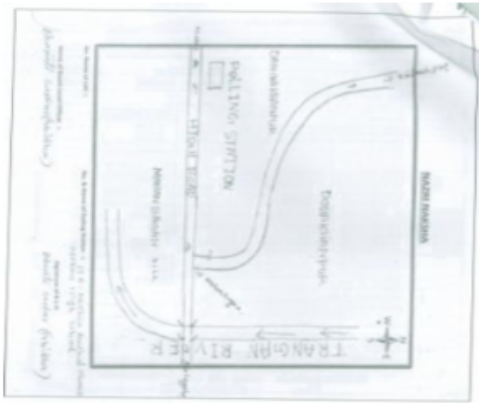

Nazri Naksha