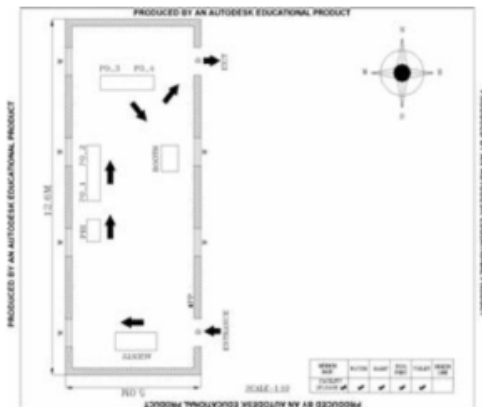

নির্বাচক নিবন্ধন আধিকারিকের স্বাক্ষর

Nazri Naksha

Google Map View

Polling Station Building Front View

Polling Station Front View

Cad View

Key MAP View

1 নাম : মোঃ সাক্বির হোসেন পিতার নাম: আব্দুল হামিদ বাড়ির নং : এন0126 বয়স : 39 লিঙ্গ : পুরুষ	JSL3048345 ফটো উপলব্ধ	2 নাম : মোহঃ তাজমুল হক পিতার নাম: মহঃ তবারক হোসেন বাড়ির নং : n0002 বয়স : 48 লিঙ্গ : পুরুষ	JSL1710854 ফটো উপলব্ধ	3 নাম : সাবানা সুলতানা স্বামীর নাম: তাজমুল হক বাড়ির নং : n0002 বয়স : 42 লিঙ্গ : মহিলা	JSL3239803 ফটো উপলব্ধ
4 নাম : সামিমা নাসরীন স্বামীর নাম: আসরাফুল হক বাড়ির নং : n0002 বয়স : 37 লিঙ্গ : মহিলা	JSL1341379 ফটো উপলব্ধ	5 নাম : এমি বিবি স্বামীর নাম: আকিমুদ্দিন বাড়ির নং : n0027 বয়স : 37 লিঙ্গ : মহিলা	WZJ0814293 ফটো উপলব্ধ	6 নাম : সানুয়ারা বিবি স্বামীর নাম: মহাঃ হাবিল বাড়ির নং : n0119 বয়স : 37 লিঙ্গ : মহিলা	JSL3239753 ফটো উপলব্ধ
7 নাম : আজিজুর হোসেন পিতার নাম: মুসক্কাদিন বাড়ির নং : n0055 বয়স : 32 লিঙ্গ : পুরুষ	WZJ1264779 ফটো উপলব্ধ	8 নাম : সাহিনা খাতুন পিতার নাম: সহিমুদ্দিন বাড়ির নং : 071 বয়স : 23 লিঙ্গ : মহিলা	WZJ2105765 ফটো উপলব্ধ	9 নাম : সমিরন বিবি স্বামীর নাম: মঙ্গলজান বাড়ির নং : n0068 বয়স : 51 লিঙ্গ : মহিলা	JSL1714914 ফটো উপলব্ধ
10 নাম : তারিক আনওয়ার পিতার নাম: আফসার আলী বাড়ির নং : এন0078 বয়স : 23 লিঙ্গ : পুরুষ	WZJ2105732 ফটো উপলব্ধ	11 নাম : সাকিবুল ইসলাম পিতার নাম: অয়জুল হক বাড়ির নং : n0190 বয়স : 30 লিঙ্গ : পুরুষ	WZJ1598390 ফটো উপলব্ধ	12 নাম : রাজু সেখ পিতার নাম: সামিরুল বাড়ির নং : এন0038 বয়স : 22 লিঙ্গ : পুরুষ	WZJ2319648 ফটো উপলব্ধ
13 নাম : শিউলি বিবি স্বামীর নাম: আবু তাহের বাড়ির নং : n0018 বয়স : 48 লিঙ্গ : মহিলা	JSL1718477 ফটো উপলব্ধ	14 নাম : আসিকুল সেখ পিতার নাম: মুত সফিকুল আলি বাড়ির নং : এন0039 বয়স : 23 লিঙ্গ : পুরুষ	WZJ2105708 ফটো উপলব্ধ	15 নাম : মুনতাসির রহমান মায়ের নাম: সফিয়ান আলি বাড়ির নং : N0007 বয়স : 25 লিঙ্গ : পুরুষ	WZJ1782135 ফটো উপলব্ধ
16 নাম : সলেমা বিবি স্বামীর নাম: ফটিক বাড়ির নং : n0127 বয়স : 31 লিঙ্গ : মহিলা	WZJ1397553 ফটো উপলব্ধ	17 নাম : মহঃ আসরাফুল হক পিতার নাম: তবারক হোসেন বাড়ির নং : n0002 বয়স : 46 লিঙ্গ : পুরুষ	JSL1341387 ফটো উপলব্ধ	18 নাম : নাবীরুল ইসলাম পিতার নাম: সাইদুর বাড়ির নং : 00005 বয়স : 22 লিঙ্গ : পুরুষ	WZJ2251072 ফটো উপলব্ধ
19 নাম : নাসিমা বিবি স্বামীর নাম: মনিরুল বাড়ির নং : এন0120 বয়স : 36 লিঙ্গ : মহিলা	WZJ0952531 ফটো উপলব্ধ	20 নাম : ইফতিকার আহমেদ পিতার নাম: মানিরুদ্দিন বাড়ির নং : n0080 বয়স : 35 লিঙ্গ : পুরুষ	WZJ0814442 ফটো উপলব্ধ	21 নাম : মসনুমা খাতুন স্বামীর নাম: কালাম আলি বাড়ির নং : এন0099 বয়স : 33 লিঙ্গ : মহিলা	WZJ2105740 ফটো উপলব্ধ
22 নাম : মানিরুদ্দিন পিতার নাম: তাহিরুদ্দিন বাড়ির নং : এন0080 বয়স : 70 লিঙ্গ : পুরুষ	JSL1627926 ফটো উপলব্ধ	23 নাম : আমিরুল হক পিতার নাম: খলিল বাড়ির নং : n0111 বয়স : 32 লিঙ্গ : পুরুষ	WZJ1147909 ফটো উপলব্ধ	24 নাম : রুহুল আমিন পিতার নাম: মোহাম্মদ হাবিল বাড়ির নং : 0258 বয়স : 21 লিঙ্গ : পুরুষ	WZJ2318418 ফটো উপলব্ধ
25 নাম : সহিমুদ্দিন পিতার নাম: ফাহিমুদ্দিন সেখ বাড়ির নং : n0071 বয়স : 52 লিঙ্গ : পুরুষ	JSL1339159 ফটো উপলব্ধ	26 নাম : আবদুল জলিল পিতার নাম: কাশিম আলি বাড়ির নং : n0105 বয়স : 52 লিঙ্গ : পুরুষ	WZJ0952705 ফটো উপলব্ধ	27 নাম : নূর হাওয়া খাতুন স্বামীর নাম: মহঃ মোক্তার আলি বাড়ির নং : 0142 বয়স : 26 লিঙ্গ : মহিলা	WZJ1782044 ফটো উপলব্ধ
28 নাম : মোজাফের পিতার নাম: সামসুল বাড়ির নং : n0043 বয়স : 74 লিঙ্গ : পুরুষ	JSL1716943 ফটো উপলব্ধ	29 নাম : আদোরী খাতুন স্বামীর নাম: বাবুল হোসেন বাড়ির নং : N0105 বয়স : 28 লিঙ্গ : মহিলা	WZJ1753482 ফটো উপলব্ধ	30 নাম : হিরামণি বিবি স্বামীর নাম: শুকুর্দি বাড়ির নং : n0108 বয়স : 71 লিঙ্গ : মহিলা	JSL1338748 ফটো উপলব্ধ