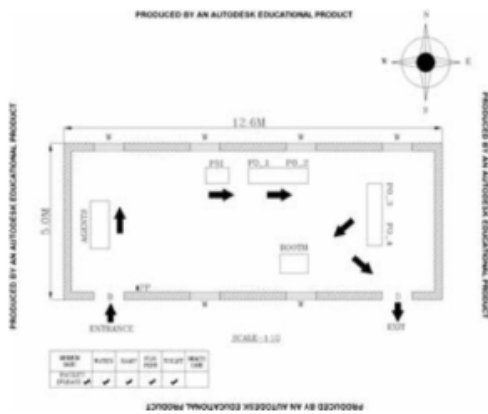

নির্বাচক নিবন্ধন আধিকারিকের স্বাক্ষর

Nazri Naksha

Google Map View

Polling Station Building Front View

Polling Station Front View

Cad View

Key MAP View

বিধানসভা নির্বাচনক্ষেত্রের নং, নাম : 50-মালদহ
ভাগ নং, নাম : 1-সারদা কলোনি নিচু পাড়া