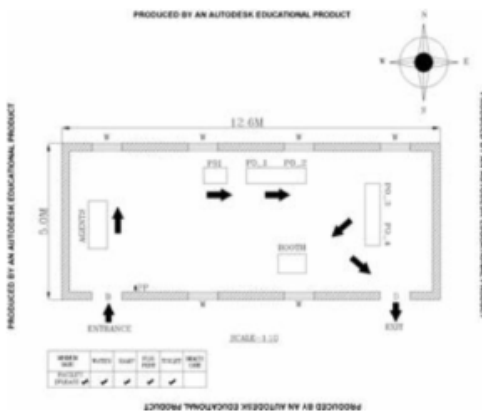

নির্বাচক নিবন্ধন আধিকারিকের স্বাক্ষর

Nazri Naksha

Google Map View

Polling Station Building Front View

Polling Station Front View

Cad View

Key MAP View

1 নাম : জয়ন্তী সরকার(দাস) স্বামীর নাম: উৎপল সরকার বাড়ির নং : এনএইচএন বয়স : 33 লিঙ্গ : মহিলা	WZJ1316314 ফটো উপলব্ধ	2 নাম : তপতী পাল স্বামীর নাম: মনু পাল বাড়ির নং : ২৬২/৯৩১ বয়স : 55 লিঙ্গ : মহিলা	JSL1390608 ফটো উপলব্ধ	3 নাম : রিকু দেবনাথ পাল স্বামীর নাম: প্রদীপ পাল বাড়ির নং : নং853 বয়স : 28 লিঙ্গ : মহিলা	WZJ2383651 ফটো উপলব্ধ
4 নাম : মিলি কুন্ডু (সাহা) স্বামীর নাম: অনুপ সাহা বাড়ির নং : এন০০০৮ বয়স : 33 লিঙ্গ : মহিলা	WZJ1083708 ফটো উপলব্ধ	5 নাম : অনুপ সাহা পিতার নাম: নারায়ন সাহা বাড়ির নং : এন0008 বয়স : 42 লিঙ্গ : পুরুষ	JSL2757128 ফটো উপলব্ধ	6 নাম : নারায়ণ চন্দ্র সাহা পিতার নাম: সুধীর সাহা বাড়ির নং : এন ০০০৮ বয়স : 75 লিঙ্গ : পুরুষ	JSL1392422 ফটো উপলব্ধ
7 নাম : নারায়নী সাহা স্বামীর নাম: নারায়ণ চন্দ্র সাহা বাড়ির নং : এন0008 বয়স : 64 লিঙ্গ : মহিলা	JSL1391887 ফটো উপলব্ধ	8 নাম : বিকি ওবেরয় পিতার নাম: সার্নল ওবেরয় বাড়ির নং : n0387 বয়স : 40 লিঙ্গ : পুরুষ	UYN1651926 ফটো উপলব্ধ	9 নাম : পূর্ণিমা কুন্ডু পিতার নাম: সুদেব কুন্ডু বাড়ির নং : এন0246 বয়স : 25 লিঙ্গ : মহিলা	WZJ1769033 ফটো উপলব্ধ
Q 10 নাম : অঞ্জনা কুন্ডু স্বামীর নাম: কার্তিক কুন্ডু বাড়ির নং : N0245 বয়স : 60 লিঙ্গ : মহিলা	WZJ1690502 ফটো উপলব্ধ	11 নাম : অমিত কুমার পাল পিতার নাম: প্রেমোন্দ পাল বাড়ির নং : রড-50/19 বয়স : 22 লিঙ্গ : পুরুষ	WZJ2216109 ফটো উপলব্ধ	12 নাম : দীপালী কর্মকার স্বামীর নাম: সুশীল কর্মকার বাড়ির নং : n0035 বয়স : 49 লিঙ্গ : মহিলা	WB/07/045/372378 ফটো উপলব্ধ
13 নাম : নুপেন্দ্র নাথ কর্মকার পিতার নাম: নিতাই চন্দ্র কর্মকার বাড়ির নং : n0032 বয়স : 43 লিঙ্গ : পুরুষ	JSL2293538 ফটো উপলব্ধ	14 নাম : মনোরঞ্জন কর্মকার পিতার নাম: নিতাই চন্দ্র কর্মকার বাড়ির নং : n0048 বয়স : 58 লিঙ্গ : পুরুষ	JSL2459097 ফটো উপলব্ধ	15 নাম : মানিক কর্মকার পিতার নাম: মনোরঞ্জন কর্মকার বাড়ির নং : N0048 বয়স : 25 লিঙ্গ : পুরুষ	WZJ2089167 ফটো উপলব্ধ
16 নাম : অপর্ণা কর্মকার স্বামীর নাম: নুপেন্দ্র নাথ কর্মকার বাড়ির নং : n0032 বয়স : 37 লিঙ্গ : মহিলা	WZJ0767632 ফটো উপলব্ধ	17 নাম : সুশীল কর্মকার পিতার নাম: নন্দগোপাল কর্মকার বাড়ির নং : n0035 বয়স : 56 লিঙ্গ : পুরুষ	WB/07/045/372377 ফটো উপলব্ধ	18 নাম : বাসনা কর্মকার স্বামীর নাম: মনোরঞ্জন কর্মকার বাড়ির নং : n0032 বয়স : 50 লিঙ্গ : মহিলা	JSL1387240 ফটো উপলব্ধ
19 নাম : প্রিয়ান্বিতা কর্মকার পিতার নাম: সুশীল কর্মকার বাড়ির নং : n0035 বয়স : 30 লিঙ্গ : মহিলা	WZJ1320944 ফটো উপলব্ধ	20 নাম : অপর্ণা গোস্বামী স্বামীর নাম: নরেশ গোস্বামী বাড়ির নং : 300/300 বয়স : 52 লিঙ্গ : মহিলা	WZJ2042901 ফটো উপলব্ধ	21 নাম : নীলা পাল স্বামীর নাম: রামপদ পাল বাড়ির নং : এন এইচ এন বয়স : 32 লিঙ্গ : মহিলা	WZJ2141661 ফটো উপলব্ধ
22 নাম : ভরত ঘোষ পিতার নাম: ধীরেন ঘোষ বাড়ির নং : এন এইচ এন বয়স : 23 লিঙ্গ : পুরুষ	WZJ2141711 ফটো উপলব্ধ	23 নাম : লক্ষী রানী ঘোষ স্বামীর নাম: দিলীপ ঘোষ বাড়ির নং : n0378 বয়স : 55 লিঙ্গ : মহিলা	WZJ1690478 ফটো উপলব্ধ	24 নাম : রতন ঘোষ পিতার নাম: রনজিৎ ঘোষ বাড়ির নং : নিউ বয়স : 58 লিঙ্গ : পুরুষ	WZJ1848852 ফটো উপলব্ধ
25 নাম : রাজু চক্রবর্তী পিতার নাম: বলরাম চক্রবর্তী বাড়ির নং : n0359 বয়স : 41 লিঙ্গ : পুরুষ	JSL2926210 ফটো উপলব্ধ	26 নাম : সন্ধ্যা চক্রবর্তী স্বামীর নাম: বলরাম চক্রবর্তী বাড়ির নং : n0358 বয়স : 61 লিঙ্গ : মহিলা	JSL1396167 ফটো উপলব্ধ	27 নাম : রাখী চৌধুরী মায়ের নাম: সন্ধ্যা চৌধুরী বাড়ির নং : এন এইচ এন বয়স : 32 লিঙ্গ : মহিলা	WZJ1352772 ফটো উপলব্ধ
28 নাম : বিউটি চৌধুরী পিতার নাম: অনিল চৌধুরী বাড়ির নং : এনএচএন বয়স : 30 লিঙ্গ : মহিলা	WZJ1423987 ফটো উপলব্ধ	29 নাম : অর্পনা দাস স্বামীর নাম: অজিত দাস বাড়ির নং : n0001 বয়স : 45 লিঙ্গ : মহিলা	JSL2294353 ফটো উপলব্ধ	30 নাম : অনিকেত দাস পিতার নাম: সরজিত দাস বাড়ির নং : N0167 বয়স : 26 লিঙ্গ : পুরুষ	WZJ1757574 ফটো উপলব্ধ